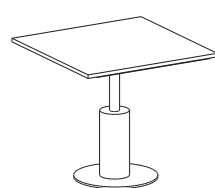

MISURE SIZES

SEZIONE BASE LEG SECTION	Ø 14 cm	ALTEZZA HEIGHT	74 cm
------------------------------------	---------	--------------------------	-------

DESCRIZIONE DESCRIPTION

Tavolo con base non smontabile in acciaio inox AISI 304 e piano in pietra lavica maiolicata