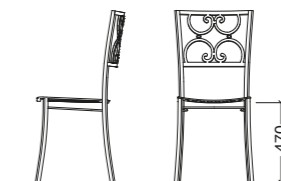

SPECIFICHE SPECIFICATIONS

MISURA BASE BASE SIZE	MISURA SEDUTA SEAT SIZE	MISURA SCHIENALE BACKREST SIZE
150 x 80 cm	150 x 48 cm	150 x 48 cm

FLO

SEDIA E POLTRONA / CHAIR AND ARMCHAIR

sedia / chair

poltrona / armchair