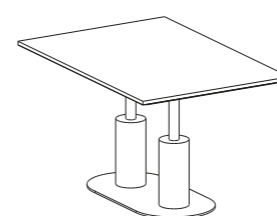

FLAMINGO

RETTANGOLARE / RECTANGULAR

MISURE SIZES

SEZIONE BASE LEG SECTION	Ø 14 cm	ALTEZZA HEIGHT	74 cm

DESCRIZIONE DESCRIPTION

Tavolo con base non smontabile in acciaio inox AISI 304 e piano in pietra lavica maiolicata

Table with non-demountable AISI 304 stainless steel base and top in hand painted lava stone

MATERIALI MATERIALS

BASE BASE	Acciaio inox AISI 304 verniciato con polveri epossidiche per esterni Powder coated AISI 304 stainless steel	PIANO TOP	Pietra lavica maiolicata di spessore 1,5 cm Hand painted lava stone 1.5 cm thickness

FINITURA FINISHING

ACCIAIO STAINLESS STEEL

Bianco opaco Matte white RAL 9003	Avorio Ivory RAL 1013	Nero Black RAL 9005	Grigio Grey RAL 7016
Marrone Brown Domiziani color	Nuvola Cloud Domiziani color	Blu Blue RAL 5000	Verde Green RAL 7033
Viola Purple RAL 4007			

SPECIFICHE SPECIFICATIONS

PIANO TOP	MISURA TOP TOP SIZE	POSTI SEATS
	140 x 90 cm	☉ x 4/6