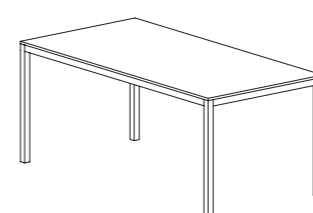

SPALATO

RETTANGOLARE / RECTANGULAR

MISURE SIZES

SEZIONE BASE LEG SECTION	4 x 4 cm	ALTEZZA HEIGHT	74 cm

DESCRIZIONE DESCRIPTION

Tavolo con base smontabile in acciaio inox AISI 304 e piano in pietra lavica maiolicata

Table with demountable AISI 304 stainless steel base and top in hand painted lava stone

MATERIALI MATERIALS

BASE BASE	Acciaio inox AISI 304 verniciato con polveri epossidiche per esterni Powder coated AISI 304 stainless steel	PIANO TOP	Pietra lavica maiolicata con bordo dritto di spessore 1,5 cm Hand painted lava stone with straight edge and 1.5 cm thickness

FINITURA FINISHING

ACCIAIO STAINLESS STEEL

Bianco opaco Matte white RAL 9003	Avorio Ivory RAL 1013	Nero Black RAL 9005	Grigio Grey RAL 7016
Marrone Brown Domiziani color	Nuvola Cloud Domiziani color	Blu Blue RAL 5000	Verde Green RAL 7033
Viola Purple RAL 4007			

SPECIFICHE SPECIFICATIONS

PIANO TOP	MISURA TOP TOP SIZE	MISURA BASE BASE SIZE	POSTI SEATS
	160 x 90 cm	160 x 90 cm	⊙ x 6
	180 x 90 cm	180 x 90 cm	⊙ x 6/8