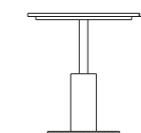

FLAMINGO

ROTONDO UNA GAMBA / ROUND WITH ONE LEG

MISURE SIZES

SEZIONE BASE LEG SECTION	Ø 14 cm	ALTEZZA HEIGHT	74 cm

DESCRIZIONE DESCRIPTION

Tavolo con base non smontabile in acciaio inox AISI 304 e piano in pietra lavica maiolicata

Table with non-demountable AISI 304 stainless steel base and top in hand painted lava stone

MATERIALI MATERIALS

BASE BASE	Acciaio inox AISI 304 verniciato con polveri epossidiche per esterni Powder coated AISI 304 stainless steel	PIANO TOP	Pietra lavica maiolicata di spessore 1,5 cm Hand painted lava stone 1.5 cm thickness