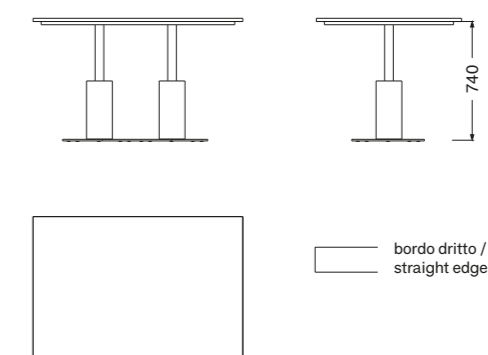

FLAMINGO

RETTANGOLARE / RECTANGULAR

MISURE SIZES

SEZIONE BASE LEG SECTION	Ø 14 cm	ALTEZZA HEIGHT	74 cm

DESCRIZIONE DESCRIPTION

Tavolo con base non smontabile in acciaio inox AISI 304 e piano in pietra lavica maiolicata

Table with non-demountable AISI 304 stainless steel base and top in hand painted lava stone

MATERIALI MATERIALS

BASE BASE	Acciaio inox AISI 304 verniciato con polveri epossidiche per esterni Powder coated AISI 304 stainless steel	PIANO TOP	Pietra lavica maiolicata di spessore 1,5 cm Hand painted lava stone 1.5 cm thickness

FINITURA FINISHING

ACCIAIO STAINLESS STEEL

Bianco opaco Matte white RAL 9003	Avorio Ivory RAL 1013	Nero Black RAL 9005	Grigio Grey RAL 7016
Marrone Brown Domiziani color	Nuvola Cloud Domiziani color	Blu Blue RAL 5000	Verde Green RAL 7033
Viola Purple RAL 4007			

SPECIFICHE SPECIFICATIONS

PIANO TOP	MISURA TOP TOP SIZE	POSTI SEATS
	140 x 90 cm	☉ x 4/6