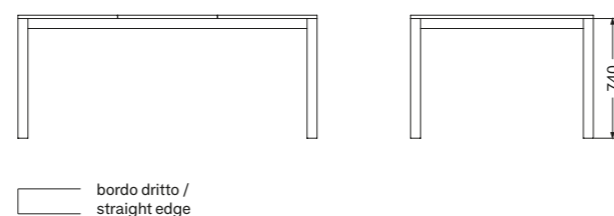

LOLLO

MISURE SIZES

SEZIONE BASE LEG SECTION	6 x 6 cm	ALTEZZA HEIGHT	74 cm
MISURE PIANO MODULE SIZES	59 x 90 / 110 / 130 cm		

DESCRIZIONE DESCRIPTION

Tavolo con base smontabile in acciaio inox AISI 304 e piano modulare in pietra lavica maiolicata
Table with demountable AISI 304 stainless steel base and top in modular hand painted lava stone

MATERIALI MATERIALS

BASE BASE	Acciaio inox AISI 304 verniciato con polveri epossidiche per esterni Powder coated AISI 304 stainless steel	PIANO TOP	Pietra lavica maiolicata con bordo dritto di spessore 2 cm Hand painted lava stone with straight edge and 2 cm thickness

FINITURA FINISHING

ACCIAIO STAINLESS STEEL

Bianco opaco Matte white RAL 9003	Avorio Ivory RAL 1013	Nero Black RAL 9005	Grigio Grey RAL 7016
Marrone Brown Domiziani color	Nuvola Cloud Domiziani color	Blu Blue RAL 5000	Verde Green RAL 7033
Viola Purple RAL 4007			

SPECIFICHE SPECIFICATIONS

PIANO TOP	MISURA SIZE	POSTI SEATS
	120 x 90 cm	⊙ x 4
	120 x 90 cm	⊙ x 4
	180 x 90 cm	⊙ x 6
	180 x 90 cm	⊙ x 6
	180 x 110 cm	⊙ x 6
	240 x 90 cm	⊙ x 8
	240 x 110 cm	⊙ x 8
	240 x 130 cm	⊙ x 8
	300 x 90 cm	⊙ x 10/12
	300 x 110 cm	⊙ x 12
	300 x 130 cm	⊙ x 12/14
	360 x 110 cm	⊙ x 14
	360 x 130 cm	⊙ x 14/16