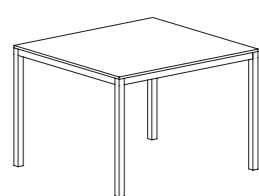

SPALATO

QUADRATO / SQUARE

MISURE SIZES

SEZIONE BASE LEG SECTION	4 x 4 cm	ALTEZZA HEIGHT	74 cm

DESCRIZIONE DESCRIPTION

Tavolo con base smontabile in acciaio inox AISI 304 e piano in pietra lavica maiolicata

Table with demountable AISI 304 stainless steel base and top in hand painted lava stone

MATERIALI MATERIALS

BASE BASE	Acciaio inox AISI 304 verniciato con polveri epossidiche per esterni Powder coated AISI 304 stainless steel	PIANO TOP	Pietra lavica maiolicata con bordo dritto di spessore 1,5 cm Hand painted lava stone with straight edge and 1.5 cm thickness

FINITURA FINISHING

ACCIAIO STAINLESS STEEL

Bianco opaco Matte white RAL 9003	Avorio Ivory RAL 1013	Nero Black RAL 9005	Grigio Grey RAL 7016
Marrone Brown Domiziani color	Nuvola Cloud Domiziani color	Blu Blue RAL 5000	Verde Green RAL 7033
Viola Purple RAL 4007			

SPECIFICHE SPECIFICATIONS

PIANO TOP	MISURA TOP TOP SIZE	MISURA BASE BASE SIZE	POSTI SEATS
	90 x 90 cm	90 x 90 cm	⊙ x 4
	100 x 100 cm	100 x 100 cm	⊙ x 4
	110 x 110 cm	110 x 110 cm	⊙ x 4
	120 x 120 cm	120 x 120 cm	⊙ x 4
	130 x 130 cm	130 x 130 cm	⊙ x 4/8
	140 x 140 cm	140 x 140 cm	⊙ x 4/8