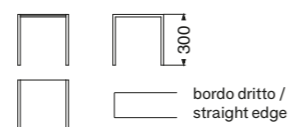

SUPPORTO HOLDER

Pannello in legno (indicazioni tecniche pag 616)

Wooden panel (technical info p 616)

SPECIFICHE SPECIFICATIONS

MISURA SIZE
50 x 54 cm
100 x 100 cm
120 x 120 cm
145 x 145 cm

601

MINI MATI

POGGIA BORSE QUADRATO / SQUARE BAG HOLDER