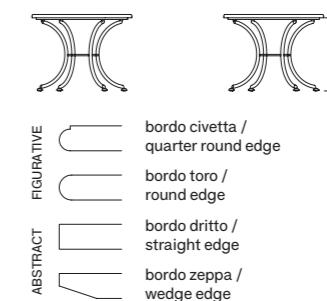

VERONICA

COFFEE TABLE ROTONDO / ROUND COFFEE TABLE

CLASSIC TABLES

MISURE SIZES

SEZIONE BASE LEG SECTION	Ø 1,8 cm	ALTEZZA HEIGHT	45 cm

DESCRIZIONE DESCRIPTION

Tavolo con base non smontabile in acciaio inox AISI 304 e piano in pietra lavica / vulcanica maiolicata

Table with non-demountable AISI 304 stainless steel base and top in hand painted lava / volcanic stone

MATERIALI MATERIALS

BASE BASE	Acciaio inox AISI 304 verniciato con polveri epossidiche per esterni	PIANO TOP	Pietra lavica / vulcanica maiolicata di spessore 2/3 cm
	Powder coated AISI 304 stainless steel		Hand painted lava / volcanic stone 2/3 cm thickness

FINITURA FINISHING

ACCIAIO STAINLESS STEEL

	Bianco opaco Matte white RAL 9003		Avorio Ivory RAL 1013		Nero Black RAL 9005		Grigio Grey RAL 7016
	Marrone Brown Domiziani color		Nuvola Cloud Domiziani color		Blu Blue RAL 5000		Verde Green RAL 7033
	Viola Purple RAL 4007						

SPECIFICHE SPECIFICATIONS

PIANO TOP	MISURA TOP TOP SIZE	MISURA BASE BASE SIZE
	Ø 60 cm	Ø 50 cm
	Ø 70 cm	Ø 50 cm
	Ø 80 cm	Ø 65 cm