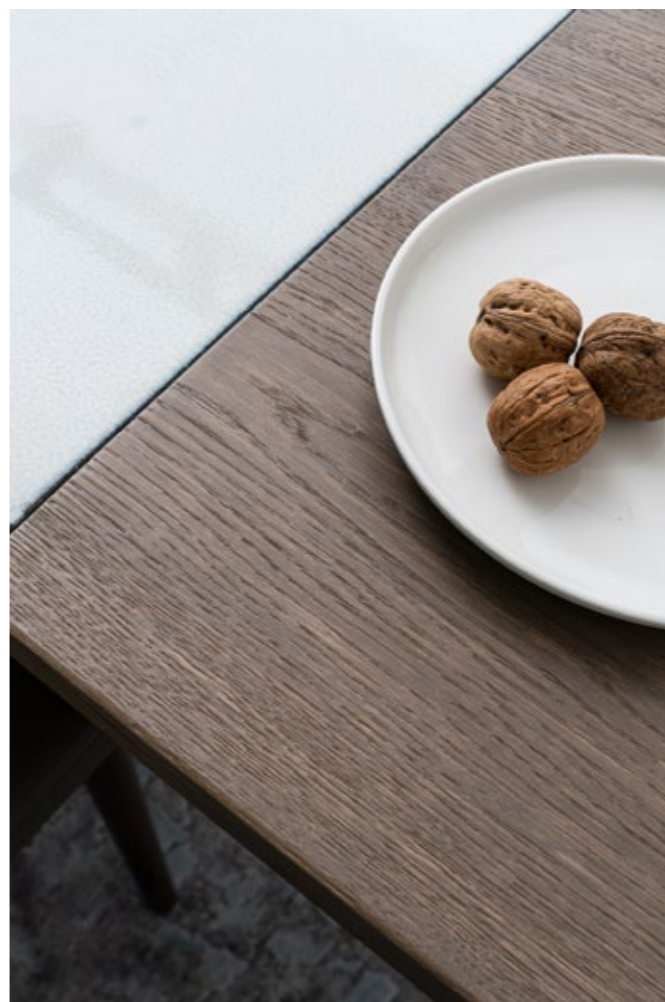

TABLE
ATLANTE
INOX BROWN
260x105 cm

DESIGN
ARIZONA COD 233

ARMCHAIR
VIENNA
ALUMINIUM BROWN

TABLE
ATLANTE
NATURAL SOLID OAK
260x105 cm
DESIGN
BRINA COD 58

TAVOLO ATOLLO

ATOLLO TABLE

Raccolto e concentrato come la piccola porzione di terra da cui prende il nome. Atollo ha una rassicurante forma tonda. La struttura in acciaio inox incastona nel piano superiore una porzione di pietra decorata mettendola ulteriormente in risalto.