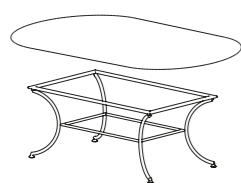

SPECIFICHE SPECIFICATIONS

PIANO TOP	MISURA TOP TOP SIZE	MISURA BASE BASE SIZE
	80 x 60 cm	60 x 40 cm
	100 x 60 cm	80 x 40 cm
	120 x 60 cm	100 x 40 cm
	120 x 80 cm	100 x 50 cm

VERONICA

COFFEE TABLE OVALE / OVAL COFFEE TABLE