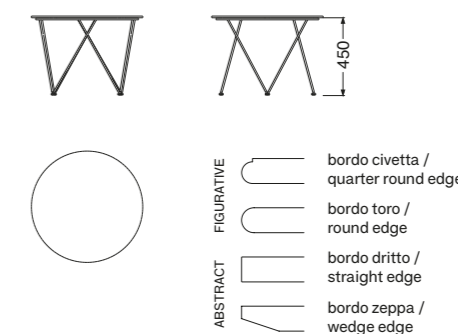

SPECIFICHE SPECIFICATIONS

PIANO TOP	MISURA TOP TOP SIZE	MISURA BASE BASE SIZE	POSTI SEATS
	Ø 90 cm	Ø 60 cm	 x 4
	Ø 100 cm	Ø 60 cm	 x 4

ZIG ZAG COFFEE TABLE

MISURE SIZES

SEZIONE BASE LEG SECTION	Ø 1,2 cm	ALTEZZA HEIGHT	45 cm
------------------------------------	----------	--------------------------	-------