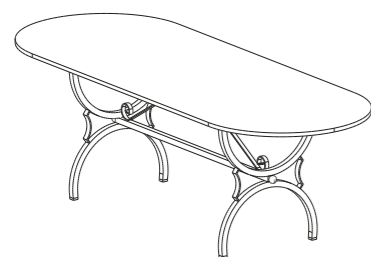

VENERE

OVALE / OVAL

TECHNICAL INFO

MISURE SIZES

SEZIONE BASE LEG SECTION	4 x 4 cm	ALTEZZA HEIGHT	73 cm

DESCRIZIONE DESCRIPTION

Tavolo con base smontabile in acciaio inox AISI 304 e piano in pietra lavica / vulcanica maiolicata

Table with demountable AISI 304 stainless steel base and top in hand painted lava / volcanic stone

MATERIALI MATERIALS

BASE BASE	Acciaio inox AISI 304 verniciato con polveri epossidiche per esterni	PIANO TOP	Pietra lavica / vulcanica maiolicata di spessore 2/3 cm
	Powder coated AISI 304 stainless steel		Hand painted lava / volcanic stone 2/3 cm thickness

FINITURA FINISHING

ACCIAIO STAINLESS STEEL

	Bianco opaco Matte white RAL 9003		Avorio Ivory RAL 1013		Nero Black RAL 9005		Grigio Grey RAL 7016
	Marrone Brown Domiziani color		Nuvola Cloud Domiziani color		Blu Blue RAL 5000		Verde Green RAL 7033
	Viola Purple RAL 4007						

SPECIFICHE SPECIFICATIONS

PIANO TOP	MISURA TOP TOP SIZE	MISURA BASE BASE SIZE	POSTI SEATS
	140 x 90 cm	120 x 75 cm	⊙ x 4/6
	160 x 90 cm	140 x 75 cm	⊙ x 6
	180 x 100 cm	160 x 75 cm	⊙ x 6/8
	200 x 100 cm	180 x 75 cm	⊙ x 8
	200 x 100 cm	180 x 75 cm	⊙ x 8
	220 x 110 cm	200 x 75 cm	⊙ x 10
	250 x 100 cm	230 x 75 cm	⊙ x 12
	250 x 125 cm	230 x 100 cm	⊙ x 12/14
	300 x 100 cm	280 x 75 cm	⊙ x 14/16