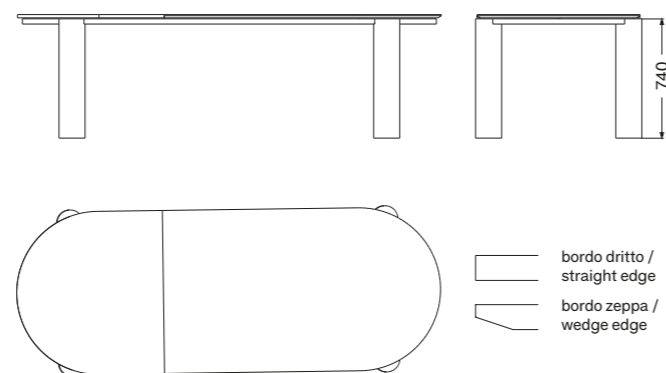

ATLANTE

MISURE SIZES

SEZIONE BASE LEG SECTION	Legno / Wood Ø 15 cm Inox / Stainless steel Ø 17 cm	ALTEZZA HEIGHT	74 cm
------------------------------------	--------------------------------------------------------	--------------------------	-------