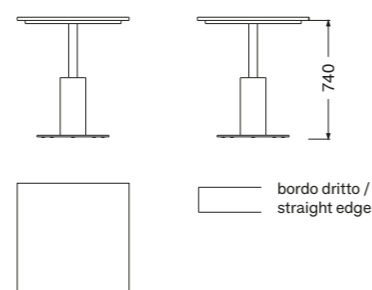

MISURE SIZES

SEZIONE BASE LEG SECTION	Ø 14 cm	ALTEZZA HEIGHT	74 cm
------------------------------------	---------	--------------------------	-------

DESCRIZIONE DESCRIPTION

Tavolo con base non smontabile in acciaio inox AISI 304 e piano in pietra lavica maiolicata