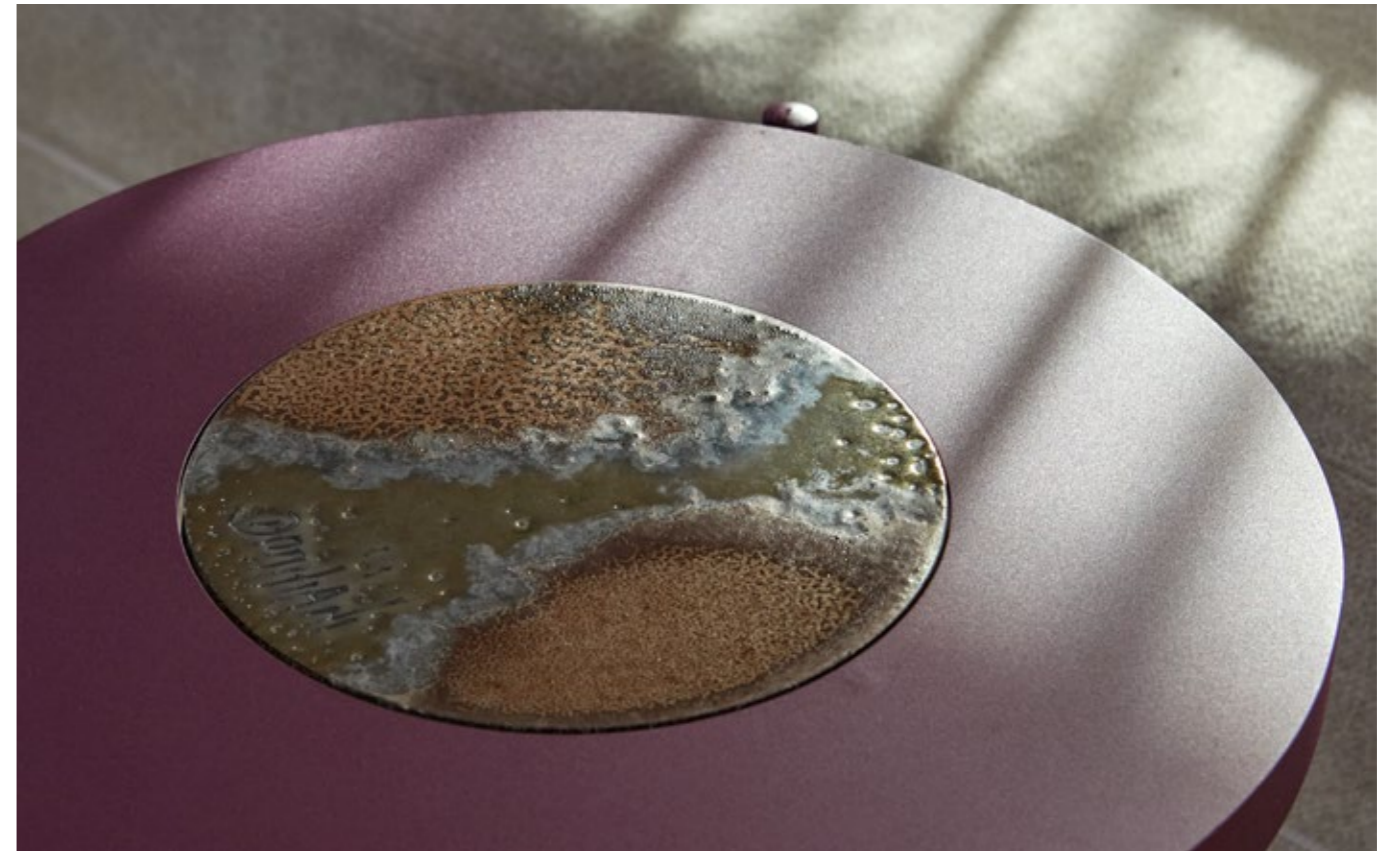

*Avvicinati, scopri ogni dettaglio
Come closer and discover every detail*

TABLE
DINO COFFEE TABLE
INOX PURPLE
Ø 45 cm

DESIGN
CUSTOM

TABLE
DINO COFFEE TABLE
INOX BROWN
Ø 45 cm

DESIGN
BAJKAL COD 199

TAVOLO *ELIOS*

ELIOS TABLE
Design Andrea Pascucci

In Elios il tavolo basso con il piano si pianta sulle superbe gambe cilindriche, che alternano la pietra in massello al tubolare di plexiglass in filo lucido. Elios deve il suo nome alla luce, custodita ed emanata dal tubolare che illumina la superficie sottostante creando un interessante effetto di galleggiamento ottico del piano superiore.

In Elios the table with its top is set on superb cylindrical legs, made either in solid stone or in polished acrylic glass. Elios owes its name to the light, guarded and emanating from the tubular that lights up the surface below the table. The result is an interesting optical floating effect.