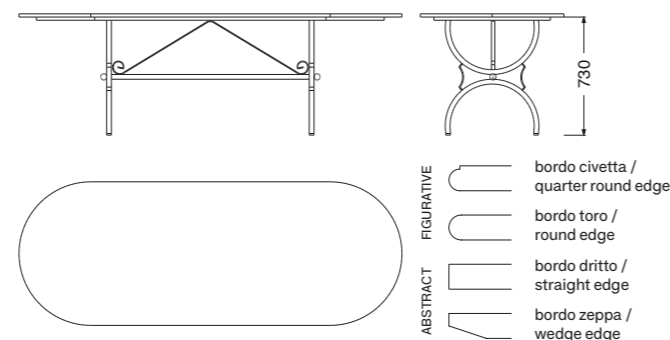

VENERE

OVALE / OVAL

TECHNICAL INFO

MISURE SIZES

SEZIONE BASE LEG SECTION	4 x 4 cm	ALTEZZA HEIGHT	73 cm

DESCRIZIONE DESCRIPTION

Tavolo con base smontabile in acciaio inox AISI 304 e piano in pietra lavica / vulcanica maiolicata

Table with demountable AISI 304 stainless steel base and top in hand painted lava / volcanic stone

MATERIALI MATERIALS

BASE BASE	Acciaio inox AISI 304 verniciato con polveri epossidiche per esterni	PIANO TOP	Pietra lavica / vulcanica maiolicata di spessore 2/3 cm
	Powder coated AISI 304 stainless steel		Hand painted lava / volcanic stone 2/3 cm thickness

FINITURA FINISHING

ACCIAIO STAINLESS STEEL

	Bianco opaco Matte white RAL 9003		Avorio Ivory RAL 1013		Nero Black RAL 9005		Grigio Grey RAL 7016
	Marrone Brown Domiziani color		Nuvola Cloud Domiziani color		Blu Blue RAL 5000		Verde Green RAL 7033
	Viola Purple RAL 4007						

SPECIFICHE SPECIFICATIONS

PIANO TOP	MISURA TOP TOP SIZE	MISURA BASE BASE SIZE	POSTI SEATS
	140 x 90 cm	120 x 75 cm	⊙ x 4/6
	160 x 90 cm	140 x 75 cm	⊙ x 6
	180 x 100 cm	160 x 75 cm	⊙ x 6/8
	200 x 100 cm	180 x 75 cm	⊙ x 8
	200 x 100 cm	180 x 75 cm	⊙ x 8
	220 x 110 cm	200 x 75 cm	⊙ x 10
	250 x 100 cm	230 x 75 cm	⊙ x 12
	250 x 125 cm	230 x 100 cm	⊙ x 12/14
	300 x 100 cm	280 x 75 cm	⊙ x 14/16