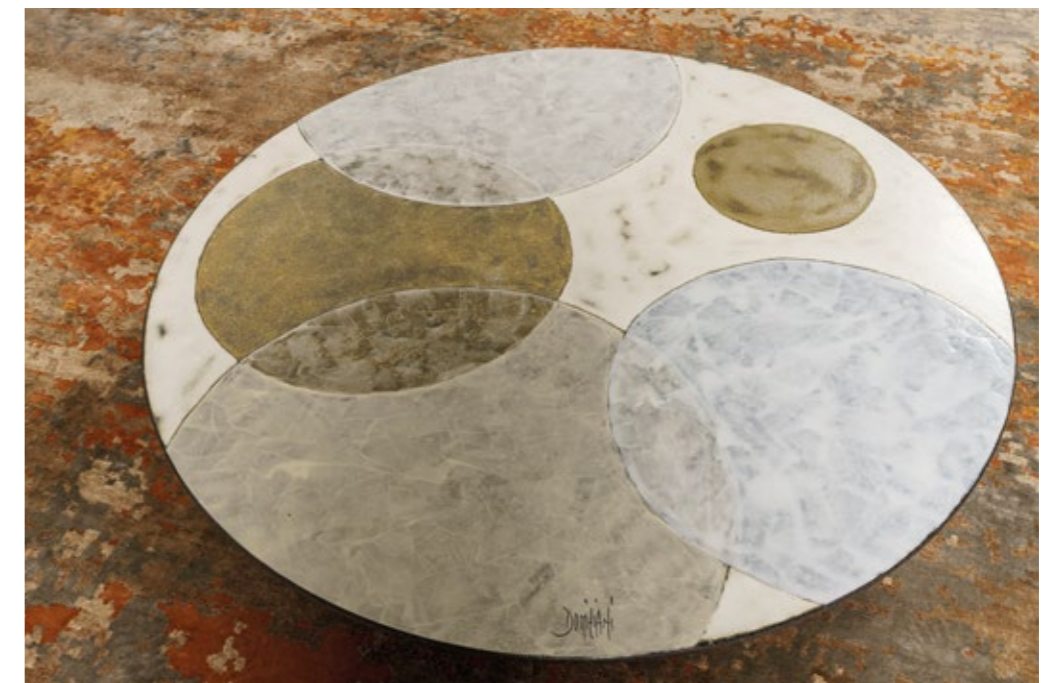

ELIOS TABLE
Design Andrea Pascucci

In Elios il tavolo basso con il piano si pianta sulle superbe gambe cilindriche, che alternano la pietra in massello al tubolare di plexiglass in filo lucido. Elios deve il suo nome alla luce, custodita ed emanata dal tubolare che illumina la superficie sottostante creando un interessante effetto di galleggiamento ottico del piano superiore.

In Elios the table with its top is set on superb cylindrical legs, made either in solid stone or in polished acrylic glass. Elios owes its name to the light, guarded and emanating from the tubular that lights up the surface below the table. The result is an interesting optical floating effect.

*Avvicinati, scopri ogni dettaglio
Come closer and discover every detail*

TABLE
ELIOS COFFEE TABLE
ACRYLIC GLASS
Ø 120 cm

DESIGN
FORMA COD 168

TABLE
ELIOS COFFEE TABLE
VOLCANIC STONE
Ø 120 cm
DESIGN
FORMA COD 168

TABLE
ELIOS COFFEE TABLE
ACRYLIC GLASS
Ø 120 cm
DESIGN
FORMA COD 168

TAVOLO *ERCOLE*

ERCOLE TABLE

Ercole è il tavolo tondo dalla base semplice e scultorea. Le quattro zampe, chiamate a sorreggere il sottile piano in pietra, si intersecano generando una piacevole sensazione di ritmo e armonia.