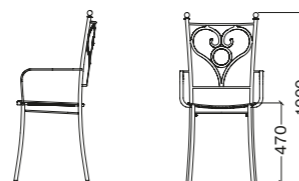

SOFIA

SEDIA E POLTRONA / CHAIR AND ARMCHAIR

sedia / chair

poltrona / armchair

MISURE SIZES

SEZIONE BASE LEG SECTION	Ø 2 cm
------------------------------------	--------

DESCRIZIONE DESCRIPTION

Sedia e poltrona in acciaio inox AISI 304 verniciate con polveri epossidiche per esterni con inserto sullo schienale; impilabili