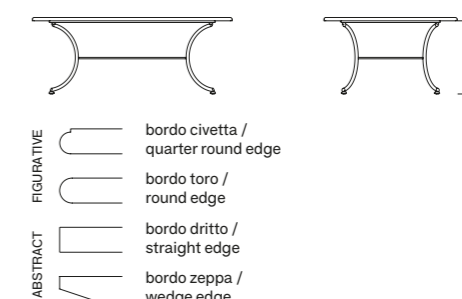

VERONICA

COFFEE TABLE RETTANGOLARE / RECTANGULAR COFFEE TABLE

MISURE SIZES

SEZIONE BASE LEG SECTION	Ø 1,8 cm	ALTEZZA HEIGHT	45 cm

DESCRIZIONE DESCRIPTION

Tavolo con base non smontabile in acciaio inox AISI 304 e piano in pietra lavica / vulcanica maiolicata

Table with non-demountable AISI 304 stainless steel base and top in hand painted lava / volcanic stone

MATERIALI MATERIALS

BASE BASE	Acciaio inox AISI 304 verniciato con polveri epossidiche per esterni Powder coated AISI 304 stainless steel	PIANO TOP	Pietra lavica / vulcanica maiolicata di spessore 2/3 cm Hand painted lava / volcanic stone 2/3 cm thickness

FINITURA FINISHING

ACCIAIO STAINLESS STEEL

	Bianco opaco Matte white RAL 9003		Avorio Ivory RAL 1013		Nero Black RAL 9005		Grigio Grey RAL 7016
	Marrone Brown Domiziani color		Nuvola Cloud Domiziani color		Blu Blue RAL 5000		Verde Green RAL 7033
	Viola Purple RAL 4007						

SPECIFICHE SPECIFICATIONS

PIANO TOP	MISURA TOP TOP SIZE	MISURA BASE BASE SIZE
	80 x 60 cm	60 x 40 cm
	100 x 60 cm	80 x 40 cm
	120 x 60 cm	100 x 40 cm
	120 x 80 cm	100 x 50 cm