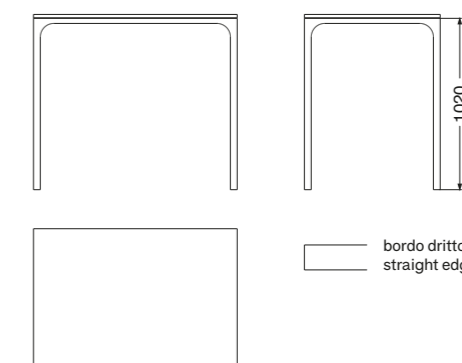

ARCO ALTO

RETTANGOLARE / RECTANGULAR

MISURE SIZES

SEZIONE BASE LEG SECTION	4 x 4 cm	ALTEZZA HEIGHT	102 cm

DESCRIZIONE DESCRIPTION

Tavolo con base non smontabile in acciaio inox AISI 304 e piano in pietra lavica maiolicata

Table with non-demountable AISI 304 stainless steel base and top in hand painted lava stone

MATERIALI MATERIALS

BASE BASE	Acciaio inox AISI 304 verniciato con polveri epossidiche per esterni Powder coated AISI 304 stainless steel	PIANO TOP	Pietra lavica maiolicata con bordo dritto di spessore 1,5 cm Hand painted lava stone with straight edge and 1.5 cm thickness

FINITURA FINISHING

ACCIAIO STAINLESS STEEL

Bianco opaco Matte white RAL 9003	Avorio Ivory RAL 1013	Nero Black RAL 9005	Grigio Grey RAL 7016
Marrone Brown Domiziani color	Nuvola Cloud Domiziani color	Blu Blue RAL 5000	Verde Green RAL 7033
Viola Purple RAL 4007			

SPECIFICHE SPECIFICATIONS

PIANO TOP	MISURA TOP TOP SIZE	MISURA BASE BASE SIZE	POSTI SEATS
	110 x 70 cm	110 x 70 cm	⊙ x 4
	120 x 80 cm	120 x 80 cm	⊙ x 4
	140 x 80 cm	140 x 80 cm	⊙ x 6
	160 x 80 cm	160 x 80 cm	⊙ x 6