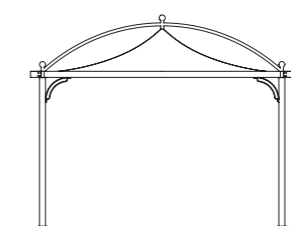

SPECIFICHE SPECIFICATIONS

MISURA SIZE

60 x 60 x h 60 cm

90 x 38 x h 62 cm

TRAMONTO GAZEBO / GAZEBO

MISURE SIZES

SEZIONE STRUTTURA STRUCTURE SECTION	Traversa / Crossbar 6 x 4 / 8 x 4 / 10 x 5 cm	ALTEZZA PALO POLE HEIGHT	216 cm 230 cm 250 cm 280 cm
	Piano verticale / Vertical pole 6 x 4 / 8 x 4 / 10 x 5 cm		