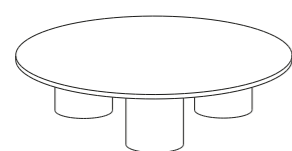

SPECIFICHE SPECIFICATIONS

PIANO TOP	MISURA SIZE
	Ø 45 cm

ELIOS

COFFEE TABLE ROTONDO / ROUND COFFEE TABLE

MISURE SIZES

SEZIONE BASE LEG SECTION	Pietra / Stone Ø 20 cm Plexiglass / Acrylic glass Ø 25 cm	ALTEZZA HEIGHT	Pietra / Stone 27,5 cm Plexiglass / Acrylic glass 29,5 cm
------------------------------------	--------------------------------------------------------------	--------------------------	--------------------------------------------------------------