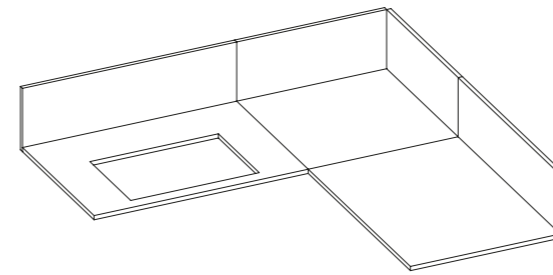

TOP CUCINA

KITCHEN TOP

FURNISHINGS

DESCRIZIONE DESCRIPTION

Top cucina in pietra lavica / vulcanica maiolicata di spessore 2/3 cm. Fori inclusi nel prezzo

Hand painted lava / volcanic stone kitchen top, 2/3 cm thickness. Top provided with holes (upon request) free of charge

SPECIFICHE SPECIFICATIONS

MISURA PIANO TOP SIZE	MISURA FRONTALE FRONT SIZE
100 x 60 cm	100 x 10 cm
100 x 70 cm	100 x 30 cm
100 x 80 cm	100 x 40 cm
	100 x 50 cm

617