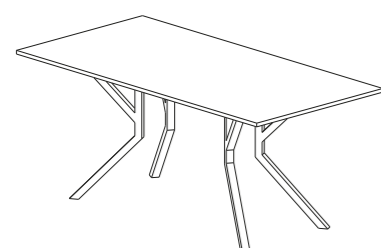

BISTROT

RETTANGOLARE / RECTANGULAR

MISURE SIZES

SEZIONE BASE LEG SECTION	4 x 4 cm	ALTEZZA HEIGHT	74 cm

DESCRIZIONE DESCRIPTION

Tavolo con base smontabile in acciaio inox AISI 304 e piano in pietra lavica / vulcanica maiolicata

Table with demountable AISI 304 stainless steel base and top in hand painted lava / volcanic stone

MATERIALI MATERIALS

BASE BASE	Acciaio inox AISI 304 verniciato con polveri epossidiche per esterni Powder coated AISI 304 stainless steel	PIANO TOP	Pietra lavica / vulcanica maiolicata di spessore 2/3 cm Hand painted lava / volcanic stone 2/3 cm thickness

FINITURA FINISHING

ACCIAIO STAINLESS STEEL

Bianco opaco Matte white RAL 9003	Avorio Ivory RAL 1013	Nero Black RAL 9005	Grigio Grey RAL 7016
Marrone Brown Domiziani color	Nuvola Cloud Domiziani color	Blu Blue RAL 5000	Verde Green RAL 7033
Viola Purple RAL 4007			

SPECIFICHE SPECIFICATIONS

PIANO TOP	MISURA TOP TOP SIZE	MISURA BASE BASE SIZE	POSTI SEATS
	140 x 80 cm	120 x 70 cm	⊙ x 4/6
	160 x 90 cm	140 x 70 cm	⊙ x 6
	180 x 100 cm	160 x 75 cm	⊙ x 6/8
	200 x 100 cm	180 x 75 cm	⊙ x 8
	200 x 100 cm	180 x 75 cm	⊙ x 8
	220 x 110 cm	200 x 90 cm	⊙ x 10