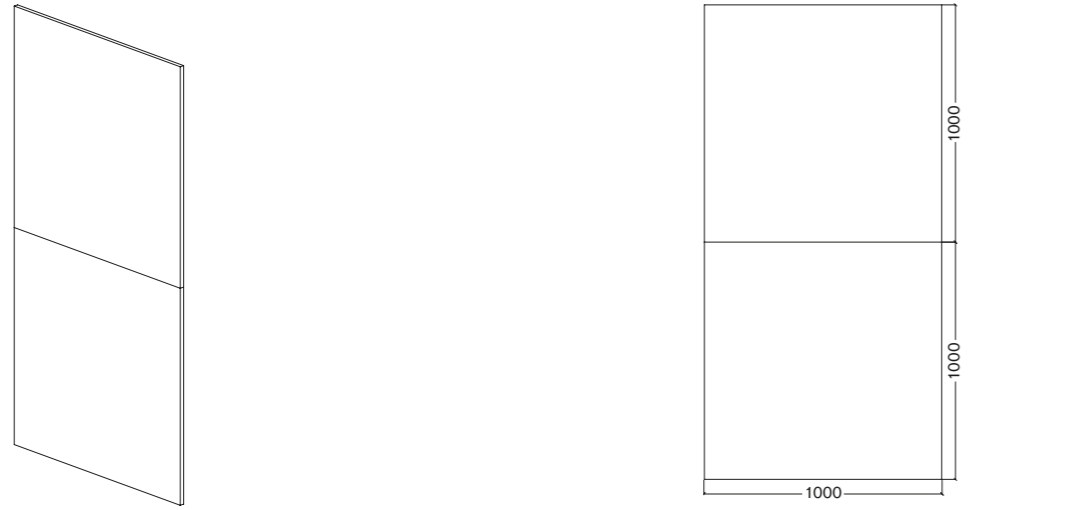

RIVESTIMENTI PARETE

WALL COVERINGS

TECHNICAL INFO

DESCRIZIONE DESCRIPTION

Pietra lavica maiolicata di spessore 1 cm

Hand painted lava stone panels 1 cm thickness

604