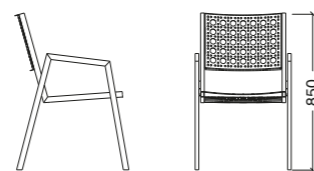

SPECIFICHE SPECIFICATIONS

PIANO TOP	MISURA TOP TOP SIZE	MISURA BASE BASE SIZE
	140 x 45 cm	140 x 45 cm
	200 x 45 cm	200 x 45 cm

VIENNA

POLTRONA / ARMCHAIR

TECHNICAL INFO

MISURE SIZES

SEZIONE BASE
LEG SECTION