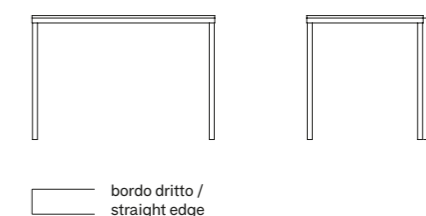

SMART

RETTANGOLARE / RECTANGULAR

MISURE SIZES

SEZIONE BASE LEG SECTION	3 x 3 cm	ALTEZZA HEIGHT	74 cm

DESCRIZIONE DESCRIPTION

Tavolo con base non smontabile in acciaio inox AISI 304 e piano in pietra lavica maiolicata

Table with non-demountable AISI 304 stainless steel base and top in hand painted lava stone

MATERIALI MATERIALS

BASE BASE	Acciaio inox AISI 304 verniciato con polveri epossidiche per esterni Powder coated AISI 304 stainless steel	PIANO TOP	Pietra lavica maiolicata con bordo dritto di spessore 1,5 cm Hand painted lava stone with straight edge and 1.5 cm thickness

FINITURA FINISHING

ACCIAIO STAINLESS STEEL

Bianco opaco Matte white RAL 9003	Avorio Ivory RAL 1013	Nero Black RAL 9005	Grigio Grey RAL 7016
Marrone Brown Domiziani color	Nuvola Cloud Domiziani color	Blu Blue RAL 5000	Verde Green RAL 7033
Viola Purple RAL 4007			

SPECIFICHE SPECIFICATIONS

PIANO TOP	MISURA TOP TOP SIZE	MISURA BASE BASE SIZE	POSTI SEATS
	110 x 70 cm	110 x 70 cm	☉ x 4
	120 x 80 cm	120 x 80 cm	☉ x 4
	140 x 90 cm	140 x 90 cm	☉ x 4/6
	160 x 90 cm	160 x 90 cm	☉ x 6