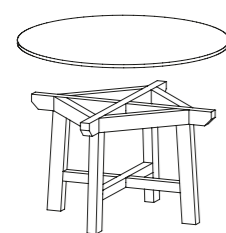

ERCOLE

MISURE SIZES

SEZIONE BASE LEG SECTION	9 x 6 cm	ALTEZZA HEIGHT	74 cm

DESCRIZIONE DESCRIPTION

Tavolo con base non smontabile in rovere e piano in pietra lavica / vulcanica maiolicata

Table with non-demountable solid oak base and top in hand painted lava / volcanic stone

MATERIALI MATERIALS

BASE BASE	Rovere Solid oak	PIANO TOP	Pietra lavica / vulcanica maiolicata di spessore 2/3 cm Hand painted lava / volcanic stone 2/3 cm thickness