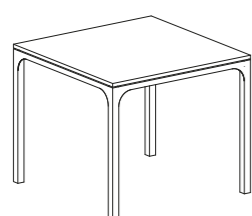

CONTEMPORARY TABLES

ARCO

QUADRATO / SQUARE

MISURE SIZES

SEZIONE BASE LEG SECTION	4 x 4 cm	ALTEZZA HEIGHT	74 cm
------------------------------------	----------	--------------------------	-------

DESCRIZIONE DESCRIPTION