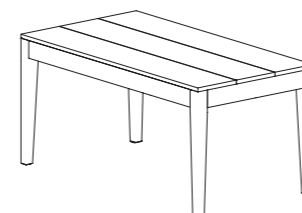

PROVENCE

MISURE SIZES

SEZIONE BASE LEG SECTION	8 x 8 cm (conica - conical)	ALTEZZA HEIGHT	74 cm

DESCRIZIONE DESCRIPTION

Tavolo con base non smontabile in rovere e piani laterali in pietra lavica maiolicata

Table with non-demountable solid oak base and lateral hand painted lava stone tops

MATERIALI MATERIALS

BASE BASE	Rovere massello Solid oak	PIANO TOP	Pietra lavica maiolicata con bordo dritto di spessore 2 cm Hand painted lava stone with straight edge and 2 cm thickness

FINITURA FINISHING

LEGNO WOOD

Rovere massello naturale Natural solid oak	Rovere massello tinto bianco White-painted solid oak	Rovere massello tinto nero Black-painted solid oak	Rovere massello tinto noce Walnut-painted solid oak

SPECIFICHE SPECIFICATIONS

PIANO TOP	MISURA TOP TOP SIZE	POSTI SEATS
	180 x 90 cm	⊙ x 8
	180 x 90 cm	⊙ x 8
	220 x 100 cm	⊙ x 10