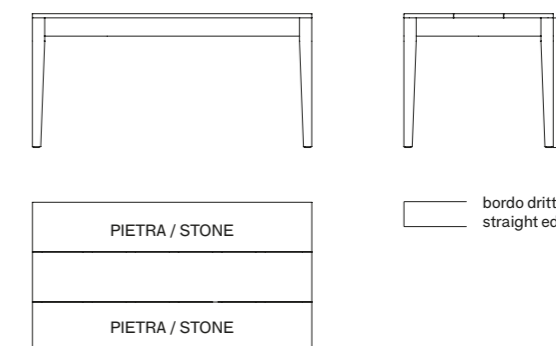

SPECIFICHE SPECIFICATIONS

PIANO TOP	MISURA TOP TOP SIZE	POSTI SEATS
	70 x 60 cm	⊙ x 2
	70 x 80 cm	⊙ x 2

PROVENCE

MISURE SIZES

SEZIONE BASE LEG SECTION	8 x 8 cm (conica - conical)	ALTEZZA HEIGHT	74 cm
------------------------------------	--------------------------------	--------------------------	-------