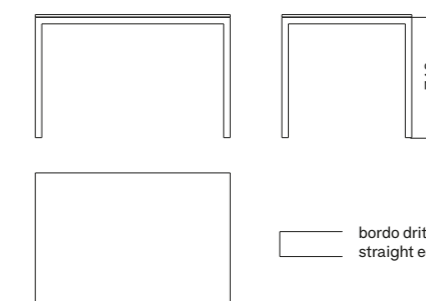

TALE

RETTANGOLARE / RECTANGULAR

MISURE SIZES

SEZIONE BASE LEG SECTION	4 x 4 cm	ALTEZZA HEIGHT	74 cm

DESCRIZIONE DESCRIPTION

Tavolo con base non smontabile in alluminio e piano in pietra lavica maiolicata
Table with non-demountable aluminium base and top in hand painted lava stone

MATERIALI MATERIALS

BASE BASE	Alluminio verniciato con polveri epossidiche per esterni Powder coated aluminium	PIANO TOP	Pietra lavica maiolicata con bordo dritto di spessore 1,5 cm Hand painted lava stone with straight edge and 1.5 cm thickness

FINITURA FINISHING

ACCIAIO STAINLESS STEEL

Bianco opaco Matte white RAL 9003	Avorio Ivory RAL 1013	Nero Black RAL 9005	Grigio Grey RAL 7016
Marrone Brown Domiziani color	Nuvola Cloud Domiziani color	Blu Blue RAL 5000	Verde Green RAL 7033
Viola Purple RAL 4007			

SPECIFICHE SPECIFICATIONS

PIANO TOP	MISURA TOP TOP SIZE	MISURA BASE BASE SIZE	POSTI SEATS
	110 x 70 cm	110 x 70 cm	⊙ x 4
	120 x 80 cm	120 x 80 cm	⊙ x 4
	140 x 90 cm	140 x 90 cm	⊙ x 6