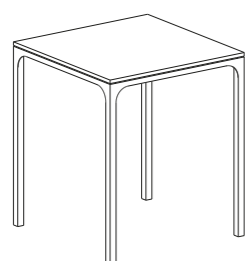

ARCO ALTO

QUADRATO / SQUARE

MISURE SIZES

SEZIONE BASE LEG SECTION	4 x 4 cm	ALTEZZA HEIGHT	102 cm

DESCRIZIONE DESCRIPTION

Tavolo con base non smontabile in acciaio inox AISI 304 e piano in pietra lavica maiolicata

Table with non-demountable AISI 304 stainless steel base and top in hand painted lava stone

MATERIALI MATERIALS

BASE BASE	Acciaio inox AISI 304 verniciato con polveri epossidiche per esterni Powder coated AISI 304 stainless steel	PIANO TOP	Pietra lavica maiolicata con bordo dritto di spessore 1,5 cm Hand painted lava stone with straight edge and 1.5 cm thickness

FINITURA FINISHING

ACCIAIO STAINLESS STEEL

Bianco opaco Matte white RAL 9003	Avorio Ivory RAL 1013	Nero Black RAL 9005	Grigio Grey RAL 7016
Marrone Brown Domiziani color	Nuvola Cloud Domiziani color	Blu Blue RAL 5000	Verde Green RAL 7033
Viola Purple RAL 4007			

SPECIFICHE SPECIFICATIONS

PIANO TOP	MISURA TOP TOP SIZE	MISURA BASE BASE SIZE	POSTI SEATS
	70 x 70 cm	70 x 70 cm	⊙ x 2
	80 x 80 cm	80 x 80 cm	⊙ x 4
	90 x 90 cm	90 x 90 cm	⊙ x 4