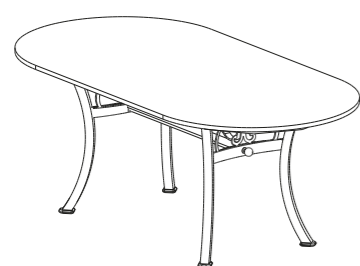

FLO

OVALE / OVAL

MISURE SIZES

SEZIONE BASE LEG SECTION	4 x 4 cm	ALTEZZA HEIGHT	73 cm

DESCRIZIONE DESCRIPTION

Tavolo con base smontabile in acciaio inox AISI 304 e piano in pietra lavica / vulcanica maiolicata

Table with demountable AISI 304 stainless steel base and top in hand painted lava / volcanic stone

MATERIALI MATERIALS

BASE BASE	Acciaio inox AISI 304 verniciato con polveri epossidiche per esterni	PIANO TOP	Pietra lavica / vulcanica maiolicata di spessore 2/3 cm
	Powder coated AISI 304 stainless steel		Hand painted lava / volcanic stone 2/3 cm thickness

FINITURA FINISHING

ACCIAIO STAINLESS STEEL

Bianco opaco Matte white RAL 9003	Avorio Ivory RAL 1013	Nero Black RAL 9005	Grigio Grey RAL 7016
Marrone Brown Domiziani color	Nuvola Cloud Domiziani color	Blu Blue RAL 5000	Verde Green RAL 7033
Viola Purple RAL 4007			

SPECIFICHE SPECIFICATIONS

PIANO TOP	MISURA TOP TOP SIZE	MISURA BASE BASE SIZE	POSTI SEATS
	140 x 90 cm	120 x 75 cm	⊙ x 4/6
	160 x 90 cm	140 x 75 cm	⊙ x 6
	180 x 100 cm	160 x 75 cm	⊙ x 6/8
	200 x 100 cm	180 x 75 cm	⊙ x 8
	200 x 100 cm	180 x 75 cm	⊙ x 8
	220 x 110 cm	200 x 75 cm	⊙ x 10
	250 x 100 cm	230 x 75 cm	⊙ x 12
	250 x 125 cm	230 x 100 cm	⊙ x 12/14
	300 x 100 cm	280 x 75 cm	⊙ x 14/16