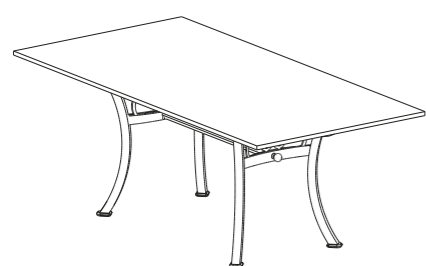

FLO

RETTANGOLARE / RECTANGULAR

MISURE SIZES

SEZIONE BASE LEG SECTION	4 x 4 cm	ALTEZZA HEIGHT	73 cm

DESCRIZIONE DESCRIPTION

Tavolo con base smontabile in acciaio inox AISI 304 e piano in pietra lavica / vulcanica maiolicata

Table with demountable AISI 304 stainless steel base and top in hand painted lava / volcanic stone

MATERIALI MATERIALS

BASE BASE	Acciaio inox AISI 304 verniciato con polveri epossidiche per esterni	PIANO TOP	Pietra lavica / vulcanica maiolicata di spessore 2/3 cm
	Powder coated AISI 304 stainless steel		Hand painted lava / volcanic stone 2/3 cm thickness

FINITURA FINISHING

ACCIAIO STAINLESS STEEL

Bianco opaco Matte white RAL 9003	Avorio Ivory RAL 1013	Nero Black RAL 9005	Grigio Grey RAL 7016
Marrone Brown Domiziani color	Nuvola Cloud Domiziani color	Blu Blue RAL 5000	Verde Green RAL 7033
Viola Purple RAL 4007			

SPECIFICHE SPECIFICATIONS

PIANO TOP	MISURA TOP TOP SIZE	MISURA BASE BASE SIZE	POSTI SEATS
	140 x 90 cm	120 x 75 cm	⊙ x 4/6
	160 x 90 cm	140 x 75 cm	⊙ x 6
	180 x 100 cm	160 x 75 cm	⊙ x 6/8
	200 x 100 cm	180 x 75 cm	⊙ x 8
	200 x 100 cm	180 x 75 cm	⊙ x 8
	220 x 110 cm	200 x 75 cm	⊙ x 10
	250 x 100 cm	230 x 75 cm	⊙ x 12
	250 x 125 cm	230 x 100 cm	⊙ x 12/14
	300 x 100 cm	280 x 75 cm	⊙ x 14/16