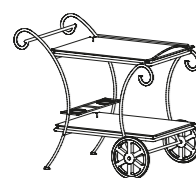

ALFRED

CARRELLO / SERVICE TROLLEY

MISURE SIZES

SEZIONE BASE LEG SECTION	Ø 1,6 cm	ALTEZZA HEIGHT	84,5 cm

DESCRIZIONE DESCRIPTION

Carrello non smontabile in acciaio inox AISI 304 e piano di appoggio superiore in pietra vulcanica maiolicata

Trolley with a non-demountable base in powder coated AISI 304 stainless steel and top in hand painted lava stone

MATERIALI MATERIALS

BASE BASE	Acciaio inox AISI 304 verniciato con polveri epossidiche per esterni	PIANO TOP	Pietra lavica maiolicata di spessore 2 cm
	Powder coated AISI 304 stainless steel		Hand painted lava stone 2 cm thickness

FINITURA FINISHING

ACCIAIO STAINLESS STEEL

Bianco opaco Matte white RAL 9003	Avorio Ivory RAL 1013	Nero Black RAL 9005	Grigio Grey RAL 7016
Marrone Brown Domiziani color	Nuvola Cloud Domiziani color	Blu Blue RAL 5000	Verde Green RAL 7033
Viola Purple RAL 4007			

SPECIFICHE SPECIFICATIONS

MISURA PIANO TOP SIZE	MISURA BASE BASE SIZE
66 x 46 cm	98 x 64 cm