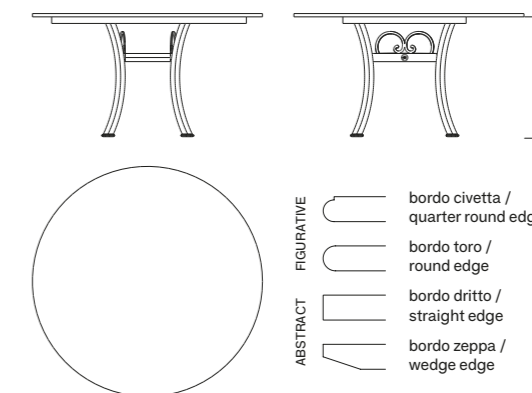

FLO

ROTONDO / ROUND

MISURE SIZES

SEZIONE BASE LEG SECTION	4 x 4 cm	ALTEZZA HEIGHT	73 cm

DESCRIZIONE DESCRIPTION

Tavolo con base smontabile in acciaio inox AISI 304 e piano in pietra lavica / vulcanica maiolicata

Table with demountable AISI 304 stainless steel base and top in hand painted lava / volcanic stone

MATERIALI MATERIALS

BASE BASE	Acciaio inox AISI 304 verniciato con polveri epossidiche per esterni	PIANO TOP	Pietra lavica / vulcanica maiolicata di spessore 2/3 cm
	Powder coated AISI 304 stainless steel		Hand painted lava / volcanic stone 2/3 cm thickness

FINITURA FINISHING

ACCIAIO STAINLESS STEEL

	Bianco opaco Matte white RAL 9003		Avorio Ivory RAL 1013		Nero Black RAL 9005		Grigio Grey RAL 7016
	Marrone Brown Domiziani color		Nuvola Cloud Domiziani color		Blu Blue RAL 5000		Verde Green RAL 7033
	Viola Purple RAL 4007						

SPECIFICHE SPECIFICATIONS

PIANO TOP	MISURA TOP TOP SIZE	MISURA BASE BASE SIZE	POSTI SEATS
	∅ 100 cm	∅ 80 cm	⊙ x 4
	∅ 110 cm	∅ 80 cm	⊙ x 4
	∅ 120 cm	∅ 105 cm	⊙ x 4/5
	∅ 130 cm	∅ 105 cm	⊙ x 4/5
	∅ 150 cm	∅ 130 cm	⊙ x 6/8
	∅ 150 cm	∅ 130 cm	⊙ x 6/8