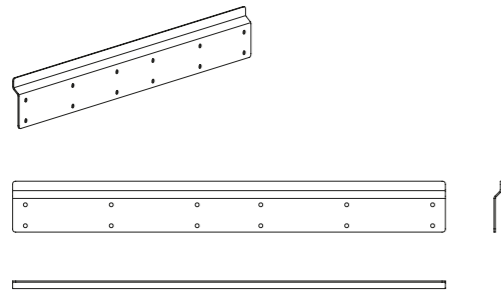

FISSAGGIO FIXING

Su staffa di acciaio INOX AISI 304, spessore 1 cm (senza led), 4 cm (con led)

On AISI 304 stainless steel plate, 1 cm thickness (without led), 4 cm thickness (with led)