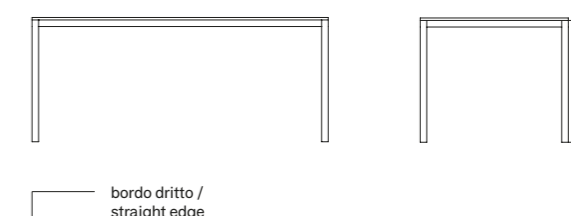

SPALATO

RETTANGOLARE / RECTANGULAR

MISURE SIZES

SEZIONE BASE LEG SECTION	4 x 4 cm	ALTEZZA HEIGHT	74 cm

DESCRIZIONE DESCRIPTION

Tavolo con base smontabile in acciaio inox AISI 304 e piano in pietra lavica maiolicata

Table with demountable AISI 304 stainless steel base and top in hand painted lava stone

MATERIALI MATERIALS

BASE BASE	Acciaio inox AISI 304 verniciato con polveri epossidiche per esterni Powder coated AISI 304 stainless steel	PIANO TOP	Pietra lavica maiolicata con bordo dritto di spessore 1,5 cm Hand painted lava stone with straight edge and 1.5 cm thickness

FINITURA FINISHING

ACCIAIO STAINLESS STEEL

Bianco opaco Matte white RAL 9003	Avorio Ivory RAL 1013	Nero Black RAL 9005	Grigio Grey RAL 7016
Marrone Brown Domiziani color	Nuvola Cloud Domiziani color	Blu Blue RAL 5000	Verde Green RAL 7033
Viola Purple RAL 4007			

SPECIFICHE SPECIFICATIONS

PIANO TOP	MISURA TOP TOP SIZE	MISURA BASE BASE SIZE	POSTI SEATS
	160 x 90 cm	160 x 90 cm	⊙ x 6
	180 x 90 cm	180 x 90 cm	⊙ x 6/8