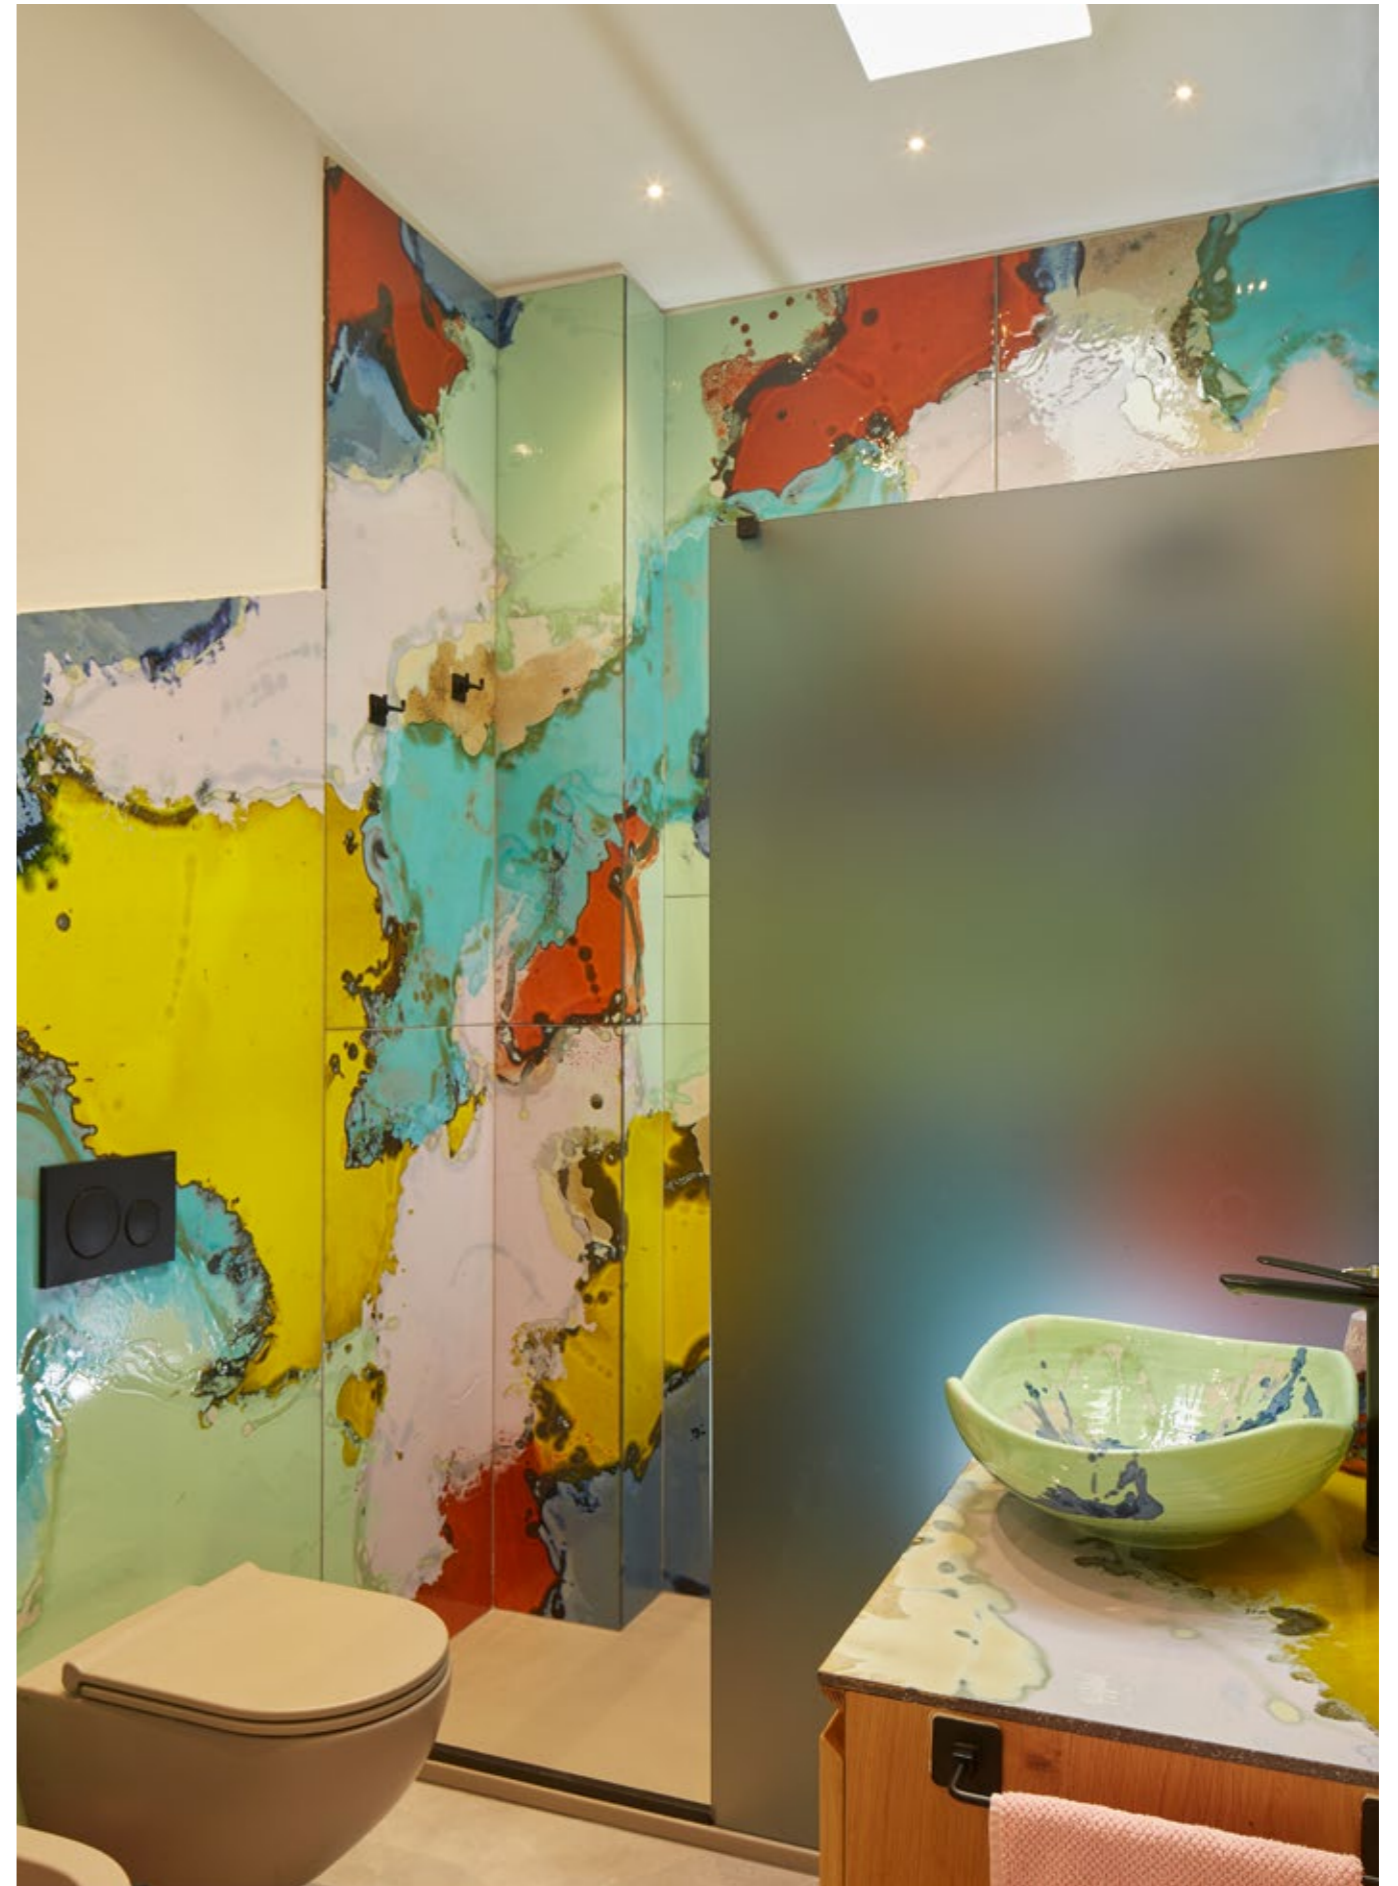

COVERINGS

DESIGN
CUSTOM