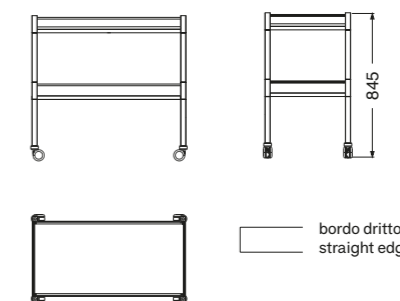

BRAVO

CARRELLO / SERVICE TROLLEY

MISURE SIZES

SEZIONE BASE LEG SECTION	3 x 3 cm	ALTEZZA HEIGHT	84,5 cm

DESCRIZIONE DESCRIPTION

Carrello non smontabile in acciaio inox AISI 304 e piano di appoggio superiore in pietra lavica maiolicata

Trolley with a non-demountable base in powder coated AISI 304 stainless steel and top in hand painted lava stone

MATERIALI MATERIALS

BASE BASE	Acciaio inox AISI 304 verniciato con polveri epossidiche per esterni	PIANO TOP	Pietra lavica maiolicata di spessore 2 cm
	Powder coated AISI 304 stainless steel		Hand painted lava stone 2 cm thickness

FINITURA FINISHING

ACCIAIO STAINLESS STEEL

Bianco opaco Matte white RAL 9003	Avorio Ivory RAL 1013	Nero Black RAL 9005	Grigio Grey RAL 7016
Marrone Brown Domiziani color	Nuvola Cloud Domiziani color	Blu Blue RAL 5000	Verde Green RAL 7033
Viola Purple RAL 4007			

SPECIFICHE SPECIFICATIONS

MISURA PIANO TOP SIZE	MISURA BASE BASE SIZE
66 x 46 cm	98 x 64 cm