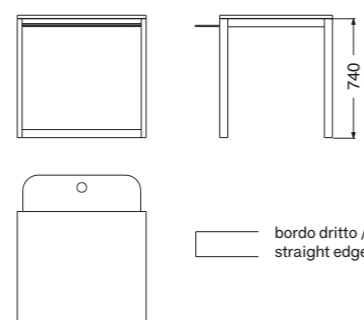

OSCAR

MISURE SIZES

SEZIONE BASE BASE SECTION	3 x 5 cm	ALTEZZA HEIGHT	74 cm

DESCRIZIONE DESCRIPTION

Tavolo con base non smontabile in acciaio inox AISI 304 e piano in pietra lavica maiolicata. Vassoio estraibile in plexiglass o legno laccato opaco lunghezza 22 cm, portata massima 3 kg

Table with non-demountable AISI 304 stainless steel base and top in hand painted lava stone. Extension in acrylic glass or wood stained in opaque colours length 22 cm, max. load 3 kg

MATERIALI MATERIALS

BASE BASE	Acciaio inox AISI 304 verniciato con polveri epossidiche per esterni Powder coated AISI 304 stainless steel	PIANO TOP	Pietra lavica maiolicata con bordo dritto di spessore 1,5 cm Hand painted lava stone with straight edge and 1.5 cm thickness

FINITURA FINISHING

ACCIAIO STAINLESS STEEL

Bianco opaco Matte white RAL 9003	Avorio Ivory RAL 1013	Nero Black RAL 9005	Grigio Grey RAL 7016
Marrone Brown Domiziani color	Nuvola Cloud Domiziani color	Blu Blue RAL 5000	Verde Green RAL 7033
Viola Purple RAL 4007			

SPECIFICHE SPECIFICATIONS

PIANO TOP	MISURA TOP TOP SIZE	POSTI SEATS
	70 x 60 cm	⊙ x 2
	70 x 80 cm	⊙ x 2