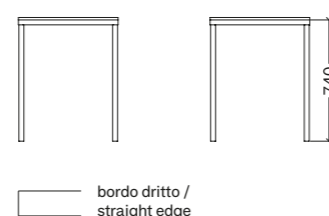

SPECIFICHE SPECIFICATIONS

PIANO TOP	MISURA TOP TOP SIZE	POSTI SEATS
	180 x 90 cm	⊙ x 8
	180 x 90 cm	⊙ x 8
	220 x 100 cm	⊙ x 10

SMART

QUADRATO / SQUARE

MISURE SIZES

SEZIONE BASE LEG SECTION	3 x 3 cm	ALTEZZA HEIGHT	74 cm
------------------------------------	----------	--------------------------	-------