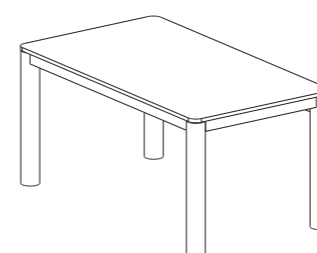

STONDO

MISURE SIZES

SEZIONE BASE LEG SECTION	Ø 10 cm	ALTEZZA HEIGHT	74 cm

DESCRIZIONE DESCRIPTION

Tavolo con base smontabile in acciaio inox AISI 304 e piano in pietra lavica maiolicata
Table with demountable AISI 304 stainless steel base and top in hand painted lava stone

MATERIALI MATERIALS

BASE BASE	Acciaio inox AISI 304 verniciato con polveri epossidiche per esterni Powder coated AISI 304 stainless steel	PIANO TOP	Pietra lavica maiolicata con bordo dritto di spessore 2 cm Hand painted lava stone with straight edge and 2 cm thickness

FINITURA FINISHING

ACCIAIO STAINLESS STEEL

Bianco opaco Matte white RAL 9003	Avorio Ivory RAL 1013	Nero Black RAL 9005	Grigio Grey RAL 7016
Marrone Brown Domiziani color	Nuvola Cloud Domiziani color	Blu Blue RAL 5000	Verde Green RAL 7033
Viola Purple RAL 4007			

SPECIFICHE SPECIFICATIONS

PIANO TOP	MISURA SIZE	POSTI SEATS
	160 x 90 cm	⊙ x 6
	180 x 90 cm	⊙ x 6/8
	200 x 100 cm	⊙ x 8
	240 x 110 cm	⊙ x 10