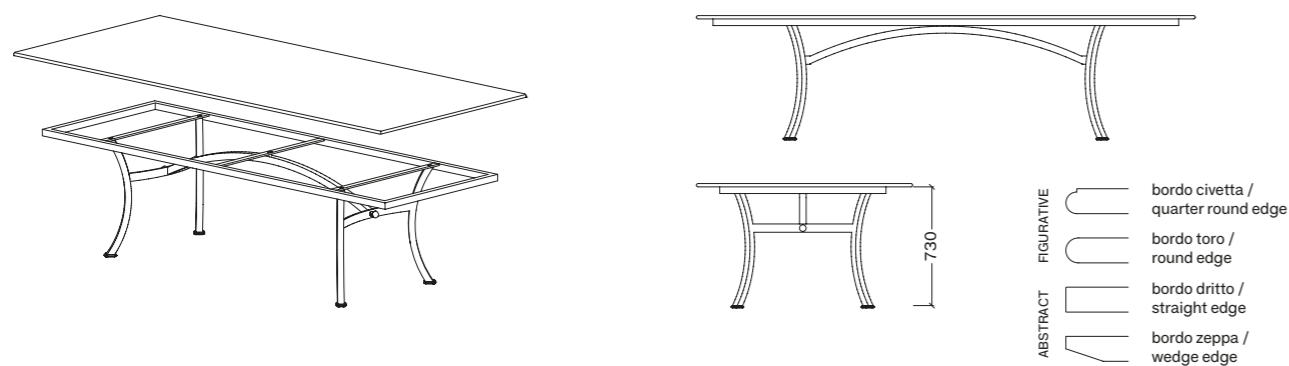

AURORA

RETTANGOLARE / RECTANGULAR

MISURE SIZES

SEZIONE BASE LEG SECTION	4 x 4 cm	ALTEZZA HEIGHT	73 cm

DESCRIZIONE DESCRIPTION

Tavolo con base smontabile in acciaio inox AISI 304 e piano in pietra lavica / vulcanica maiolicata
Table with demountable AISI 304 stainless steel base and top in hand painted lava / volcanic stone

MATERIALI MATERIALS

BASE BASE	Acciaio inox AISI 304 verniciato con polveri epossidiche per esterni Powder coated AISI 304 stainless steel	PIANO TOP	Pietra lavica / vulcanica maiolicata di spessore 2/3 cm Hand painted lava / volcanic stone 2/3 cm thickness

FINITURA FINISHING

ACCIAIO STAINLESS STEEL

Bianco opaco Matte white RAL 9003	Avorio Ivory RAL 1013	Nero Black RAL 9005	Grigio Grey RAL 7016
Marrone Brown Domiziani color	Nuvola Cloud Domiziani color	Blu Blue RAL 5000	Verde Green RAL 7033
Viola Purple RAL 4007			

SPECIFICHE SPECIFICATIONS

PIANO TOP	MISURA TOP TOP SIZE	MISURA BASE BASE SIZE	POSTI SEATS
	140 x 90 cm	120 x 70 cm	⊙ x 4/6
	160 x 90 cm	140 x 70 cm	⊙ x 6
	180 x 100 cm	160 x 75 cm	⊙ x 6/8
	200 x 100 cm	180 x 75 cm	⊙ x 8
	200 x 100 cm	180 x 75 cm	⊙ x 8
	220 x 110 cm	200 x 90 cm	⊙ x 10
	250 x 110 cm	230 x 80 cm	⊙ x 12
	250 x 125 cm	230 x 100 cm	⊙ x 12/14
	300 x 100 cm	280 x 75 cm	⊙ x 14/16
	300 x 130 cm	280 x 100 cm	⊙ x 18/20
	400 x 130 cm	380 x 100 cm	⊙ x 20/22
	400 x 150 cm	380 x 130 cm	⊙ x 22/24
	500 x 130 cm	480 x 100 cm	⊙ x 24/26
	500 x 150 cm	480 x 130 cm	⊙ x 26/28
	600 x 130 cm	580 x 100 cm	⊙ x 28/30
	600 x 150 cm	580 x 130 cm	⊙ x 30/32
	800 x 130 cm	780 x 100 cm	⊙ x 34/36
	800 x 150 cm	780 x 130 cm	⊙ x 36/38
	1000 x 130 cm	980 x 100 cm	⊙ x 42/44
	1000 x 150 cm	980 x 130 cm	⊙ x 44/46