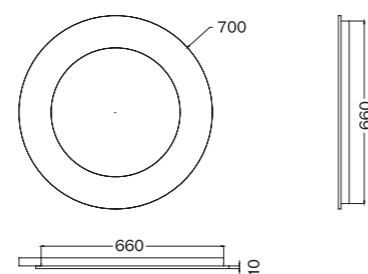

SOLE

SPECCHIO / MIRROR

quattro pz / four pcs