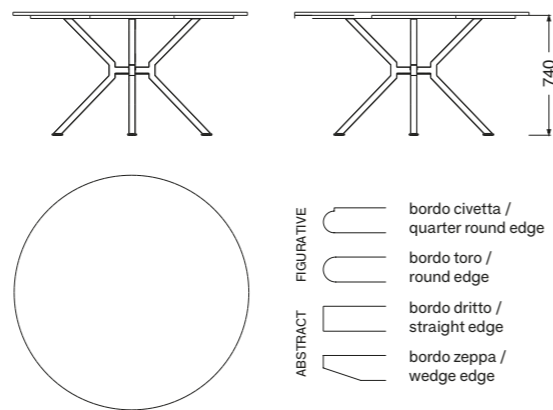

SPECIFICHE SPECIFICATIONS

PIANO TOP	MISURA BASE BASE SIZE
	Ø 80 cm

BISTROT

ROTONDO / ROUND

TECHNICAL INFO

FIGURATIVE
 bordo civetta / quarter round edge
 bordo toro / round edge
 bordo dritto / straight edge
 bordo zeppa / wedge edge