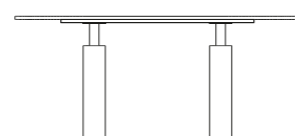

COLONNE

OVALE / OVAL

- FIGURATIVE
- bordo civetta / quarter round edge
 - bordo toro / round edge
- ABSTRACT
- bordo dritto / straight edge
 - bordo zeppa / wedge edge

MISURE SIZES

SEZIONE BASE LEG SECTION	Ø 14 cm	ALTEZZA HEIGHT	74 cm
------------------------------------	---------	--------------------------	-------