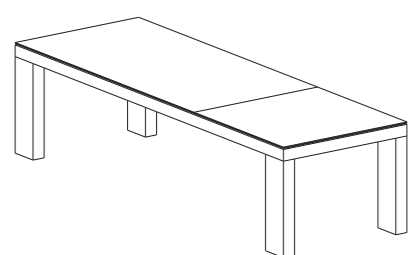

GAIA

SPECIFICHE SPECIFICATIONS

PIANO TOP	MISURA TOP TOP SIZE	POSTI SEATS
	180 x 90 cm	⊙ x 6
	220 x 100 cm	⊙ x 6/8
	260 x 100 cm	⊙ x 8
	300 x 110 cm	⊙ x 10

MISURE SIZES

SEZIONE BASE LEG SECTION	20 x 10 cm	ALTEZZA HEIGHT	74 cm

DESCRIZIONE DESCRIPTION

Tavolo con base smontabile in acciaio inox AISI 304 o rovere e piano in pietra lavica maiolicata
Table with demountable AISI 304 stainless steel or solid oak base and top in hand painted lava stone

MATERIALI MATERIALS

BASE BASE	• Base scatolata in acciaio inox AISI 304 verniciato con polveri epossidiche per esterni • Rovere naturale • Box shaped base in AISI 304 stainless steel painted with powder coated • Solid oak	PIANO TOP	Pietra lavica maiolicata con bordo zeppa di spessore 2 cm o pannello in legno Hand painted lava stone with wedge edge, 2 cm thickness or wooden panel

FINITURA FINISHING

ACCIAIO STAINLESS STEEL

	Bianco opaco Matte white RAL 9003		Nero Black RAL 9005
	Avorio Ivory RAL 1013		Grigio Grey RAL 7016
	Marrone Brown Domiziani color		Nuvola Cloud Domiziani color
	Blu Blue RAL 5000		Verde Green RAL 7033
	Viola Purple RAL 4007		

LEGNO WOOD

	Rovere massello naturale Natural solid oak		Rovere massello tinto bianco White-painted solid oak
	Rovere massello tinto nero Black-painted solid oak		Rovere massello tinto noce Walnut-painted solid oak