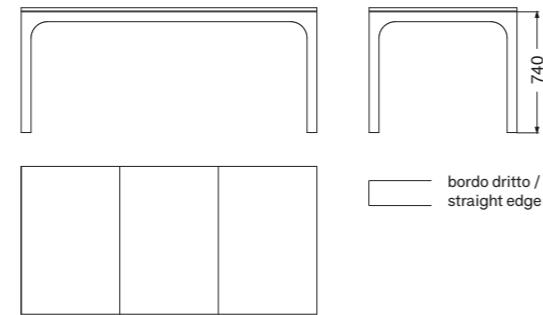

SPECIFICHE SPECIFICATIONS

PIANO TOP	MISURA TOP TOP SIZE	MISURA BASE BASE SIZE
	90 x 59 cm	90 x 59 cm
	110 x 59 cm	110 x 59 cm
	120 x 80 cm	120 x 80 cm

ARCO 60

MISURE SIZES

SEZIONE BASE LEG SECTION	6 x 6 cm	ALTEZZA HEIGHT	74 cm
MISURE PIANO MODULE SIZES	59 x 90 / 110 / 130 cm		