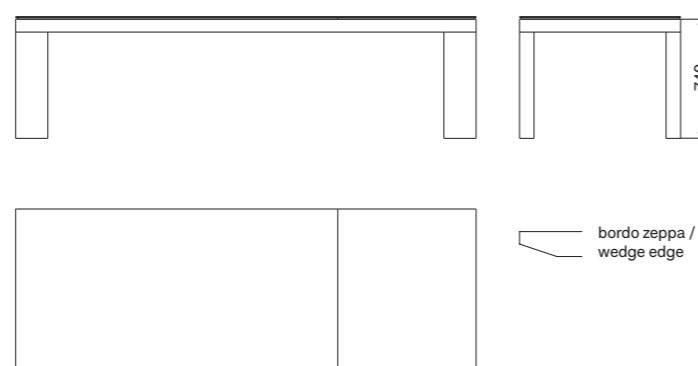

SPECIFICHE SPECIFICATIONS

PIANO TOP	MISURA TOP TOP SIZE	POSTI SEATS
	140 x 90 cm	☉ x 4/6

GAIA

SPECIFICHE SPECIFICATIONS

PIANO TOP	MISURA TOP TOP SIZE	POSTI SEATS
	180 x 90 cm	⊙ x 6
	220 x 100 cm	⊙ x 6/8
	260 x 100 cm	⊙ x 8
	300 x 110 cm	⊙ x 10