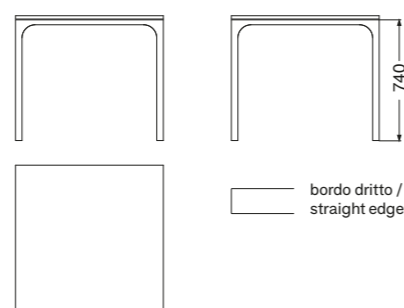

CONTEMPORARY TABLES

ARCO

QUADRATO / SQUARE

MISURE SIZES

SEZIONE BASE LEG SECTION	4 x 4 cm	ALTEZZA HEIGHT	74 cm
------------------------------------	----------	--------------------------	-------

DESCRIZIONE DESCRIPTION