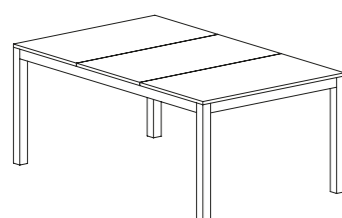

LOLLO

MISURE SIZES

SEZIONE BASE LEG SECTION	6 x 6 cm	ALTEZZA HEIGHT	74 cm
MISURE PIANO MODULE SIZES	59 x 90 / 110 / 130 cm		

DESCRIZIONE DESCRIPTION

Tavolo con base smontabile in acciaio inox AISI 304 e piano modulare in pietra lavica maiolicata
Table with demountable AISI 304 stainless steel base and top in modular hand painted lava stone

MATERIALI MATERIALS

BASE BASE	Acciaio inox AISI 304 verniciato con polveri epossidiche per esterni Powder coated AISI 304 stainless steel	PIANO TOP	Pietra lavica maiolicata con bordo dritto di spessore 2 cm Hand painted lava stone with straight edge and 2 cm thickness

FINITURA FINISHING

ACCIAIO STAINLESS STEEL

Bianco opaco Matte white RAL 9003	Avorio Ivory RAL 1013	Nero Black RAL 9005	Grigio Grey RAL 7016
Marrone Brown Domiziani color	Nuvola Cloud Domiziani color	Blu Blue RAL 5000	Verde Green RAL 7033
Viola Purple RAL 4007			

SPECIFICHE SPECIFICATIONS

PIANO TOP	MISURA SIZE	POSTI SEATS
	120 x 90 cm	⊙ x 4
	120 x 90 cm	⊙ x 4
	180 x 90 cm	⊙ x 6
	180 x 90 cm	⊙ x 6
	180 x 110 cm	⊙ x 6
	240 x 90 cm	⊙ x 8
	240 x 110 cm	⊙ x 8
	240 x 130 cm	⊙ x 8
	300 x 90 cm	⊙ x 10/12
	300 x 110 cm	⊙ x 12
	300 x 130 cm	⊙ x 12/14
	360 x 110 cm	⊙ x 14
	360 x 130 cm	⊙ x 14/16