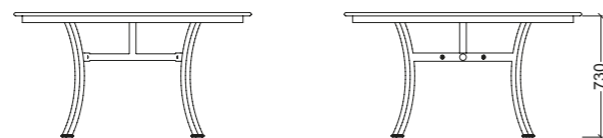

AURORA

QUADRATO / SQUARE

MISURE SIZES

SEZIONE BASE LEG SECTION	4 x 4 cm	ALTEZZA HEIGHT	73 cm
------------------------------------	----------	--------------------------	-------

DESCRIZIONE DESCRIPTION

Tavolo con base smontabile in acciaio inox AISI 304 e piano in pietra lavica / vulcanica maiolicata
 Table with demountable AISI 304 stainless steel base and top in hand painted lava / volcanic stone