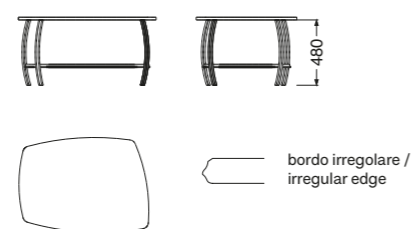

CUSCINO

COFFEE TABLE

MISURE SIZES

SEZIONE BASE LEG SECTION	3 x 1,5 cm	ALTEZZA HEIGHT	48 cm

DESCRIZIONE DESCRIPTION

Tavolino con base non smontabile in acciaio inox AISI 304 e piano in pietra lavica maiolicata

Coffee table with non-demountable AISI 304 stainless steel base and top in hand painted lava stone

MATERIALI MATERIALS

BASE BASE	Acciaio inox AISI 304 verniciato con polveri epossidiche per esterni Powder coated AISI 304 stainless steel	PIANO TOP	Pietra lavica maiolicata, spessore 2 cm, bordo irregolare e vetro temperato latte o fumè Hand painted lava stone with 2 cm thickness and irregular edge. Tempered glass available in milky or fumed colours

FINITURA FINISHING

ACCIAIO STAINLESS STEEL

Bianco opaco Matte white RAL 9003	Avorio Ivory RAL 1013	Nero Black RAL 9005	Grigio Grey RAL 7016
Marrone Brown Domiziani color	Nuvola Cloud Domiziani color	Blu Blue RAL 5000	Verde Green RAL 7033
Viola Purple RAL 4007			

SPECIFICHE SPECIFICATIONS

PIANO TOP	MISURA SIZE
	96 x 72 cm