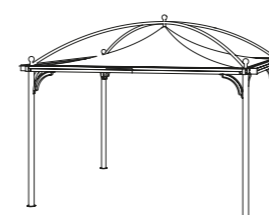

SPECIFICHE SPECIFICATIONS

MISURA SIZE

60 x 60 x h 60 cm

90 x 38 x h 62 cm

TRAMONTO GAZEBO / GAZEBO

MISURE SIZES

SEZIONE STRUTTURA STRUCTURE SECTION	Traversa / Crossbar 6 x 4 / 8 x 4 / 10 x 5 cm	ALTEZZA PALO POLE HEIGHT	216 cm 230 cm 250 cm 280 cm
	Piano verticale / Vertical pole 6 x 4 / 8 x 4 / 10 x 5 cm		