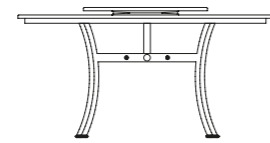

PIANO GIREVOLE

LAZY SUSAN

MISURE SIZES

ALTEZZA SUPPORTO 2,5 cm
SUPPORT HEIGHT

DESCRIZIONE DESCRIPTION

Piano centrale girevole in pietra lavica / vulcanica maiolicata con supporto in acciaio inox AISI 304

Central lazy susan in hand painted lava / volcanic stone with base in AISI 304 stainless steel

MATERIALI MATERIALS

BASE BASE	Accio inox AISI 304 verniciato con polveri epossidiche per esterni Powder coated AISI 304 stainless steel	PIANO TOP	Pietra lavica / vulcanica maiolicata di spessore 2/3 cm Hand painted lava / volcanic stone 2/3 cm thickness

FINITURA FINISHING

ACCIAIO STAINLESS STEEL

Bianco opaco Matte white RAL 9003	Avorio Ivory RAL 1013	Nero Black RAL 9005	Grigio Grey RAL 7016
Marrone Brown Domiziani color	Nuvola Cloud Domiziani color	Blu Blue RAL 5000	Verde Green RAL 7033
Viola Purple RAL 4007			

SPECIFICHE SPECIFICATIONS

PIANO TOP	MISURA TOP TOP SIZE	MISURA BASE BASE SIZE
	Ø 40	Ø 30
	Ø 50	Ø 40
	Ø 60	Ø 40
	Ø 70	Ø 40
	Ø 80	Ø 60
	Ø 90	Ø 60
	Ø 100	Ø 60
	Ø 110	Ø 80
	Ø 120	Ø 80
	Ø 130	Ø 80
	Ø 150	Ø 100