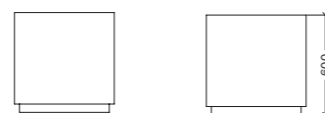

SPECIFICHE SPECIFICATIONS

MISURA PIANO TOP SIZE	MISURA BASE BASE SIZE
66 x 46 cm	98 x 64 cm

FIORIERE PLANTERS

quadrata / square

rettangolare / rectangular

DESCRIZIONE DESCRIPTION

Fioriera con struttura non smontabile in acciaio inox AISI 304 rivestita in pietra lavica maiolicata