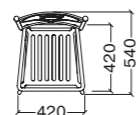

poltrona / armchair