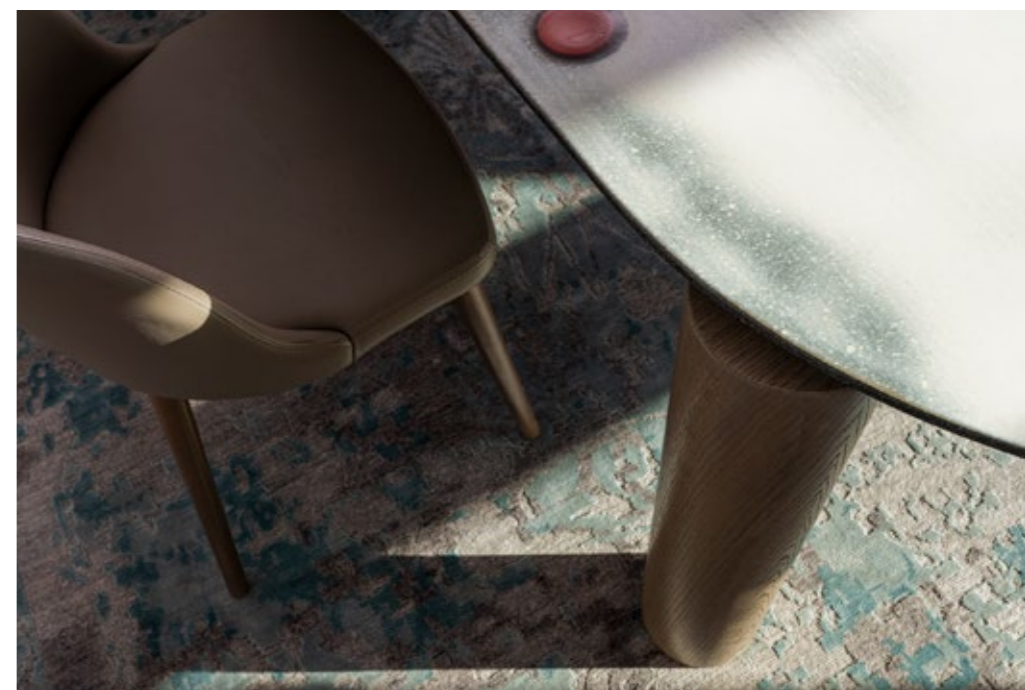

TABLE
ATLANTE
INOX BROWN
260x105 cm

DESIGN
ARIZONA COD 233

ARMCHAIR
VIENNA
ALUMINIUM BROWN

TABLE
ATLANTE
NATURAL SOLID OAK
260x105 cm
DESIGN
BRINA COD 58

TAVOLO ATOLLO

ATOLLO TABLE

Raccolto e concentrato come la piccola porzione di terra da cui prende il nome. Atollo ha una rassicurante forma tonda. La struttura in acciaio inox incastona nel piano superiore una porzione di pietra decorata mettendola ulteriormente in risalto.