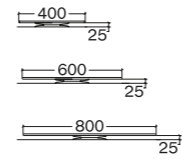

PIANO GIREVOLE

LAZY SUSAN

MISURE SIZES

ALTEZZA SUPPORTO 2,5 cm
SUPPORT HEIGHT

DESCRIZIONE DESCRIPTION

Piano centrale girevole in pietra lavica / vulcanica maiolicata con supporto in acciaio inox AISI 304

Central lazy susan in hand painted lava / volcanic stone with base in AISI 304 stainless steel

MATERIALI MATERIALS

BASE BASE	Accio inox AISI 304 verniciato con polveri epossidiche per esterni Powder coated AISI 304 stainless steel	PIANO TOP	Pietra lavica / vulcanica maiolicata di spessore 2/3 cm Hand painted lava / volcanic stone 2/3 cm thickness

FINITURA FINISHING

ACCIAIO STAINLESS STEEL

Bianco opaco Matte white RAL 9003	Avorio Ivory RAL 1013	Nero Black RAL 9005	Grigio Grey RAL 7016
Marrone Brown Domiziani color	Nuvola Cloud Domiziani color	Blu Blue RAL 5000	Verde Green RAL 7033
Viola Purple RAL 4007			

SPECIFICHE SPECIFICATIONS

PIANO TOP	MISURA TOP TOP SIZE	MISURA BASE BASE SIZE
	Ø 40	Ø 30
	Ø 50	Ø 40
	Ø 60	Ø 40
	Ø 70	Ø 40
	Ø 80	Ø 60
	Ø 90	Ø 60
	Ø 100	Ø 60
	Ø 110	Ø 80
	Ø 120	Ø 80
	Ø 130	Ø 80
	Ø 150	Ø 100