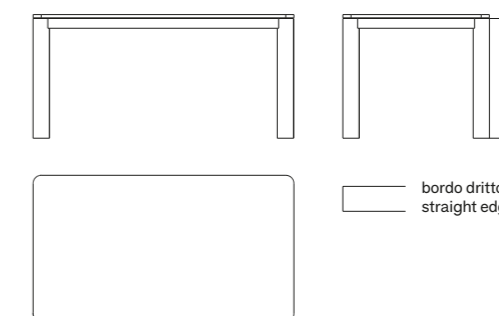

SPECIFICHE SPECIFICATIONS

PIANO TOP	MISURA TOP TOP SIZE	MISURA BASE BASE SIZE
	90 x 59 cm	90 x 59 cm
	110 x 59 cm	110 x 59 cm
	120 x 80 cm	120 x 80 cm
	140 x 90 cm	140 x 90 cm

STONDO

MISURE SIZES

SEZIONE BASE LEG SECTION	Ø 10 cm	ALTEZZA HEIGHT	74 cm
------------------------------------	---------	--------------------------	-------