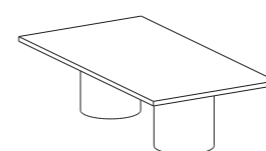

SPECIFICHE SPECIFICATIONS

PIANO TOP	MISURA SIZE	BASE BASE
	Ø 100 cm	3 zampe / legs
	Ø 110 cm	3 zampe / legs
	Ø 120 cm	3 zampe / legs
	Ø 130 cm	3 zampe / legs
	Ø 150 cm	4 zampe / legs

ELIOS

COFFEE TABLE RETTANGOLARE / RECTANGULAR COFFEE TABLE