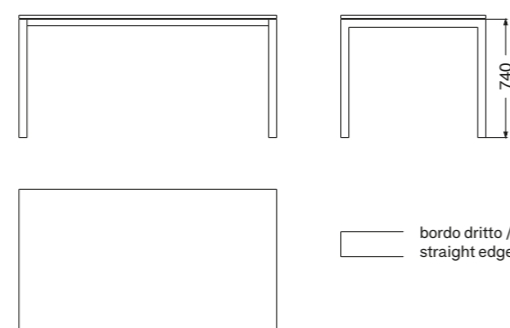

MICK

MISURE SIZES

SEZIONE BASE LEG SECTION	5 x 5 cm	ALTEZZA HEIGHT	74 cm
PROLUNGA EXTENSION	A 50 x 80 cm B 60 x 90 cm		

DESCRIZIONE DESCRIPTION

Tavolo allungabile con base smontabile in alluminio e piano in pietra lavica maiolicata
Extendible table with demountable aluminium base and top in hand painted lava stone

MATERIALI MATERIALS

BASE BASE	Alluminio verniciato con polveri epossidiche per esterni Powder coated aluminium	PIANO TOP	Pietra lavica maiolicata con bordo dritto di spessore 1 cm + supporto in alluminio alveolare incollato Hand painted lava stone with straight edge and 1 cm thickness with bonded alucobond panel

FINITURA FINISHING

ACCIAIO STAINLESS STEEL

Bianco opaco Matte white RAL 9003	Avorio Ivory RAL 1013	Nero Black RAL 9005	Grigio Grey RAL 7016
Marrone Brown Domiziani color	Nuvola Cloud Domiziani color	Blu Blue RAL 5000	Verde Green RAL 7033
Viola Purple RAL 4007			

SPECIFICHE SPECIFICATIONS

PIANO TOP	MISURA SIZE	POSTI SEATS	BASE + PROLUNGA BASE + EXTENSION A (dim 50 x 80 cm) B (dim 60 x 90 cm)	POSTI SEATS
	120 x 80 cm	⊙ x 4	A 170 x 80 cm	⊙ x 6
	140 x 90 cm	⊙ x 4/6	B 200 x 90 cm	⊙ x 6/8
	160 x 90 cm	⊙ x 6	B 220 x 90 cm	⊙ x 8