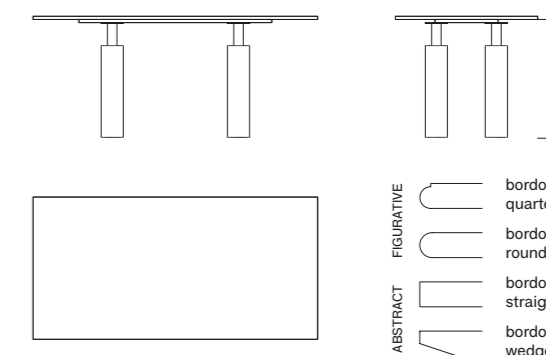

COLONNE

RETTANGOLARE / RECTANGULAR

FIGURATIVE
bordo civetta / quarter round edge
bordo toro / round edge
bordo dritto / straight edge
bordo zeppa / wedge edge

MISURE SIZES

SEZIONE BASE LEG SECTION	Ø 14 cm	ALTEZZA HEIGHT	74 cm

DESCRIZIONE DESCRIPTION

Tavolo con base smontabile in acciaio inox AISI 304 o rovere, piano in pietra lavica / vulcanica maiolicata
Table with demountable AISI 304 stainless steel or solid oak base and top in hand painted lava / volcanic stone

MATERIALI MATERIALS

BASE BASE	- Acciaio inox AISI 304 verniciato con polveri epossidiche per esterni - Rovere massello - Powder coated AISI 304 stainless steel - Solid oak	PIANO TOP	Pietra lavica / vulcanica maiolicata di spessore 2/3 cm Hand painted lava / volcanic stone 2/3 cm thickness

FINITURA FINISHING

ACCIAIO STAINLESS STEEL

	Bianco opaco Matte white RAL 9003		Nero Black RAL 9005
	Avorio Ivory RAL 1013		Grigio Grey RAL 7016
	Marrone Brown Domiziani color		Nuvola Cloud Domiziani color
	Blu Blue RAL 5000		Verde Green RAL 7033
	Viola Purple RAL 4007		

LEGNO WOOD

	Rovere massello naturale Natural solid oak		Rovere massello tinto bianco White-painted solid oak
	Rovere massello tinto nero Black-painted solid oak		Rovere massello tinto noce Walnut-painted solid oak

SPECIFICHE SPECIFICATIONS

PIANO TOP	MISURA TOP TOP SIZE	MISURA BASE BASE SIZE	POSTI SEATS
	140 x 90 cm	120 x 75 cm	⊙ x 4/6
	180 x 90 cm	160 x 75 cm	⊙ x 6/8
	200 x 100 cm	180 x 75 cm	⊙ x 8/10
	220 x 110 cm	200 x 75 cm	⊙ x 10