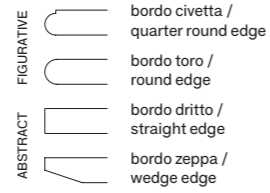

PIANO GIREVOLE

LAZY SUSAN

MISURE SIZES

ALTEZZA SUPPORTO 2,5 cm
SUPPORT HEIGHT

DESCRIZIONE DESCRIPTION

Piano centrale girevole in pietra lavica / vulcanica maiolicata con supporto in acciaio inox AISI 304

Central lazy susan in hand painted lava / volcanic stone with base in AISI 304 stainless steel

MATERIALI MATERIALS

BASE BASE	Accio inox AISI 304 verniciato con polveri epossidiche per esterni Powder coated AISI 304 stainless steel	PIANO TOP	Pietra lavica / vulcanica maiolicata di spessore 2/3 cm Hand painted lava / volcanic stone 2/3 cm thickness

FINITURA FINISHING

ACCIAIO STAINLESS STEEL

Bianco opaco Matte white RAL 9003	Avorio Ivory RAL 1013	Nero Black RAL 9005	Grigio Grey RAL 7016
Marrone Brown Domiziani color	Nuvola Cloud Domiziani color	Blu Blue RAL 5000	Verde Green RAL 7033
Viola Purple RAL 4007			

SPECIFICHE SPECIFICATIONS

PIANO TOP	MISURA TOP TOP SIZE	MISURA BASE BASE SIZE
	Ø 40	Ø 30
	Ø 50	Ø 40
	Ø 60	Ø 40
	Ø 70	Ø 40
	Ø 80	Ø 60
	Ø 90	Ø 60
	Ø 100	Ø 60
	Ø 110	Ø 80
	Ø 120	Ø 80
	Ø 130	Ø 80
	Ø 150	Ø 100