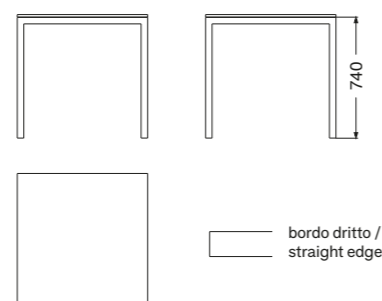

TALE

QUADRATO / SQUARE

MISURE SIZES

SEZIONE BASE LEG SECTION	4 x 4 cm	ALTEZZA HEIGHT	74 cm

DESCRIZIONE DESCRIPTION

Tavolo con base non smontabile in alluminio e piano in pietra lavica maiolicata
Table with non-demountable aluminium base and top in hand painted lava stone

MATERIALI MATERIALS

BASE BASE	Alluminio verniciato con polveri epossidiche per esterni Powder coated aluminium	PIANO TOP	Pietra lavica maiolicata con bordo dritto di spessore 1,5 cm Hand painted lava stone with straight edge and 1.5 cm thickness

FINITURA FINISHING

ACCIAIO STAINLESS STEEL

Bianco opaco Matte white RAL 9003	Avorio Ivory RAL 1013	Nero Black RAL 9005	Grigio Grey RAL 7016
Marrone Brown Domiziani color	Nuvola Cloud Domiziani color	Blu Blue RAL 5000	Verde Green RAL 7033
Viola Purple RAL 4007			

SPECIFICHE SPECIFICATIONS

PIANO TOP	MISURA TOP TOP SIZE	MISURA BASE BASE SIZE	POSTI SEATS
	70 x 70 cm	70 x 70 cm	⊙ x 2
	80 x 80 cm	80 x 80 cm	⊙ x 4
	90 x 90 cm	90 x 90 cm	⊙ x 4