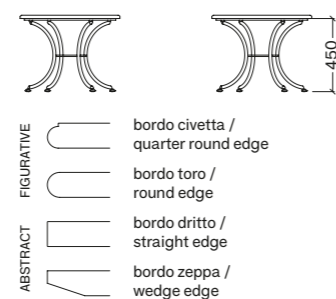

SPECIFICHE SPECIFICATIONS

PIANO TOP	MISURA TOP TOP SIZE	MISURA BASE BASE SIZE
	Ø 60 cm	Ø 50 cm
	Ø 70 cm	Ø 50 cm
	Ø 80 cm	Ø 65 cm

VERONICA

COFFEE TABLE QUADRATO / SQUARE COFFEE TABLE

MISURE SIZES

SEZIONE BASE LEG SECTION	Ø 1,8 cm	ALTEZZA HEIGHT	45 cm
------------------------------------	----------	--------------------------	-------