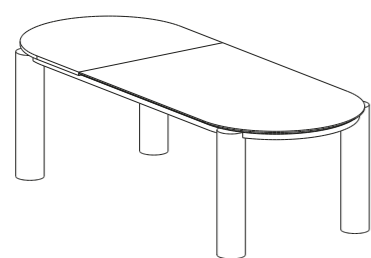

ATLANTE

MISURE SIZES

SEZIONE BASE LEG SECTION	Legno / Wood Ø 15 cm Inox / Stainless steel Ø 17 cm	ALTEZZA HEIGHT	74 cm

DESCRIZIONE DESCRIPTION

Tavolo con base smontabile in acciaio inox AISI 304 o rovere, piano in pietra lavica maiolicata
Table with demountable AISI 304 stainless steel or solid oak base and top in hand painted lava stone

MATERIALI MATERIALS

BASE BASE	• Acciaio inox AISI 304 verniciato con polveri epossidiche per esterni • Rovere massello • Powder coated AISI 304 stainless steel • Solid oak	PIANO TOP	Pietra lavica maiolicata con bordo zeppa di spessore 2 cm e pannello 1/3 in legno / pietra con bordo dritto Hand painted lava stone with 2 cm thickness and wedge edge. 1/3 in lava stone or wood with straight edge

FINITURA FINISHING

ACCIAIO STAINLESS STEEL

Bianco opaco Matte white RAL 9003	Nero Black RAL 9005
Avorio Ivory RAL 1013	Grigio Grey RAL 7016
Marrone Brown Domiziani color	Nuvola Cloud Domiziani color
Blu Blue RAL 5000	Verde Green RAL 7033
Viola Purple RAL 4007	

LEGNO WOOD

Rovere massello naturale Natural solid oak	Rovere massello tinto bianco White-painted solid oak
Rovere massello tinto nero Black-painted solid oak	Rovere massello tinto noce Walnut-painted solid oak

SPECIFICHE SPECIFICATIONS

PIANO TOP	MISURA TOP TOP SIZE	POSTI SEATS
	180 x 105 cm	⊙ x 6
	220 x 105 cm	⊙ x 8
	260 x 105 cm	⊙ x 8
	300 x 105 cm*	⊙ x 10

NOTE

* Misura disponibile solo in acciaio inox

* Size available only in stainless steel