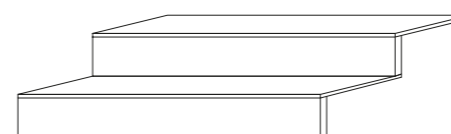

RIVESTIMENTI SCALE STAIRCASE CLADDING

DESCRIZIONE DESCRIPTION

Pietra lavica maiolicata. Grado con spessore 2/3 cm e sotto
grado di 1,5/2 cm

Hand painted lava stone. Step of 2/3 cm thickness and rise of
1.5/2 cm

SPECIFICHE SPECIFICATIONS

MISURA SIZE

100 x 30 cm

100 x 35 cm

100 x 40 cm