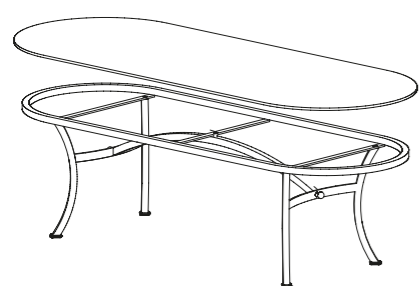

AURORA

OVALE / OVAL

MISURE SIZES

SEZIONE BASE LEG SECTION	4 x 4 cm	ALTEZZA HEIGHT	73 cm
------------------------------------	----------	--------------------------	-------

DESCRIZIONE DESCRIPTION

Tavolo con base smontabile in acciaio inox AISI 304 e piano in pietra lavica / vulcanica maiolicata