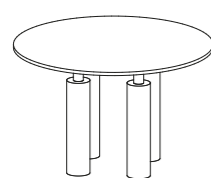

COLONNE

ROTONDO / ROUND

FIGURATIVE
bordo civetta / quarter round edge
bordo toro / round edge
bordo dritto / straight edge
bordo zeppa / wedge edge

MISURE SIZES

SEZIONE BASE LEG SECTION	Ø 14 cm	ALTEZZA HEIGHT	74 cm

DESCRIZIONE DESCRIPTION

Tavolo con base smontabile in acciaio inox AISI 304 o rovere, piano in pietra lavica / vulcanica maiolicata
Table with demountable AISI 304 stainless steel or solid oak base and top in hand painted lava / volcanic stone

MATERIALI MATERIALS

BASE BASE	- Acciaio inox AISI 304 verniciato con polveri epossidiche per esterni - Rovere massello - Powder coated AISI 304 stainless steel - Solid oak	PIANO TOP	Pietra lavica / vulcanica maiolicata di spessore 2/3 cm Hand painted lava / volcanic stone 2/3 cm thickness

FINITURA FINISHING

ACCIAIO STAINLESS STEEL

	Bianco opaco Matte white RAL 9003		Nero Black RAL 9005
	Avorio Ivory RAL 1013		Grigio Grey RAL 7016
	Marrone Brown Domiziani color		Nuvola Cloud Domiziani color
	Blu Blue RAL 5000		Verde Green RAL 7033
	Viola Purple RAL 4007		

LEGNO WOOD

	Rovere massello naturale Natural solid oak		Rovere massello tinto bianco White-painted solid oak
	Rovere massello tinto nero Black-painted solid oak		Rovere massello tinto noce Walnut-painted solid oak

SPECIFICHE SPECIFICATIONS

PIANO TOP	MISURA TOP TOP SIZE	MISURA BASE BASE SIZE	BASE BASE	POSTI SEATS
	Ø 80 cm	Ø 55 cm	3 zampe / legs	⊙ x 2
	Ø 100 cm	Ø 75 cm	3 zampe / legs	⊙ x 4
	Ø 120 cm	Ø 105 cm	4 zampe / legs	⊙ x 4
	Ø 130 cm	Ø 105 cm	4 zampe / legs	⊙ x 4/5
	Ø 150 cm	Ø 130 cm	4 zampe / legs	⊙ x 6/8