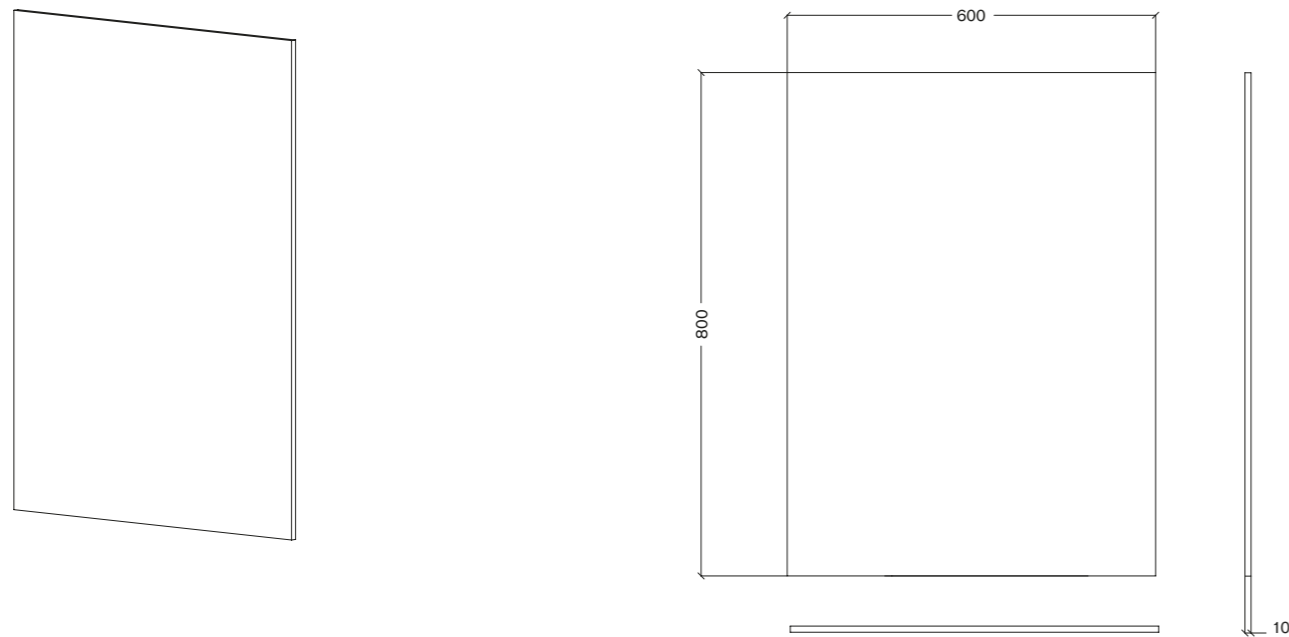

PANNELLI DECORATIVI RETTANGOLARI

RECTANGULAR WALL PANELS

TECHNICAL INFO

DESCRIZIONE DESCRIPTION

Pannelli decorativi in pietra lavica maiolicata, spessore 1 cm (spessore pietra)

Decorative hand painted lava stone panels, 1 cm thickness (stone thickness)

SUPPORTO HOLDER

Pannello in legno (indicazioni tecniche pag 616)

Wooden panel (technical info p 616)

SPECIFICHE SPECIFICATIONS

MISURA SIZE	MISURA SIZE
60 x 80 cm	80 x 200 cm
60 x 100 cm	80 x 240 cm
60 x 120 cm	90 x 80 cm
60 x 150 cm	90 x 120 cm
60 x 180 cm	90 x 150 cm
60 x 200 cm	90 x 180 cm
60 x 240 cm	90 x 200 cm
70 x 80 cm	90 x 240 cm
70 x 100 cm	100 x 80 cm
70 x 120 cm	100 x 120 cm
70 x 150 cm	100 x 150 cm
70 x 180 cm	100 x 180 cm
70 x 200 cm	100 x 200 cm
70 x 240 cm	100 x 240 cm
80 x 100 cm	120 x 240 cm
80 x 120 cm	150 x 240 cm
80 x 150 cm	200 x 300 cm
80 x 180 cm	200 x 400 cm

600