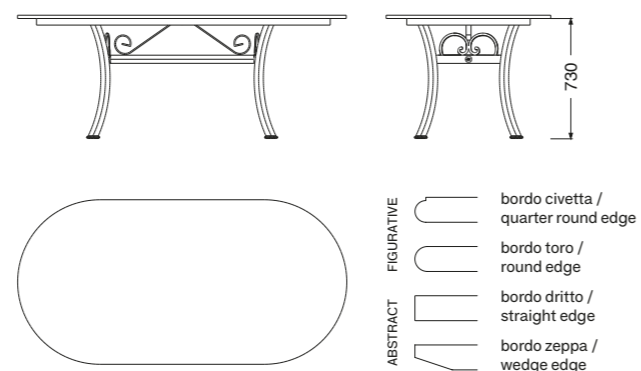

FLO

OVALE / OVAL

MISURE SIZES

SEZIONE BASE LEG SECTION	4 x 4 cm	ALTEZZA HEIGHT	73 cm

DESCRIZIONE DESCRIPTION

Tavolo con base smontabile in acciaio inox AISI 304 e piano in pietra lavica / vulcanica maiolicata

Table with demountable AISI 304 stainless steel base and top in hand painted lava / volcanic stone

MATERIALI MATERIALS

BASE BASE	Acciaio inox AISI 304 verniciato con polveri epossidiche per esterni	PIANO TOP	Pietra lavica / vulcanica maiolicata di spessore 2/3 cm
	Powder coated AISI 304 stainless steel		Hand painted lava / volcanic stone 2/3 cm thickness

FINITURA FINISHING

ACCIAIO STAINLESS STEEL

Bianco opaco Matte white RAL 9003	Avorio Ivory RAL 1013	Nero Black RAL 9005	Grigio Grey RAL 7016
Marrone Brown Domiziani color	Nuvola Cloud Domiziani color	Blu Blue RAL 5000	Verde Green RAL 7033
Viola Purple RAL 4007			

SPECIFICHE SPECIFICATIONS

PIANO TOP	MISURA TOP TOP SIZE	MISURA BASE BASE SIZE	POSTI SEATS
	140 x 90 cm	120 x 75 cm	⊙ x 4/6
	160 x 90 cm	140 x 75 cm	⊙ x 6
	180 x 100 cm	160 x 75 cm	⊙ x 6/8
	200 x 100 cm	180 x 75 cm	⊙ x 8
	200 x 100 cm	180 x 75 cm	⊙ x 8
	220 x 110 cm	200 x 75 cm	⊙ x 10
	250 x 100 cm	230 x 75 cm	⊙ x 12
	250 x 125 cm	230 x 100 cm	⊙ x 12/14
	300 x 100 cm	280 x 75 cm	⊙ x 14/16