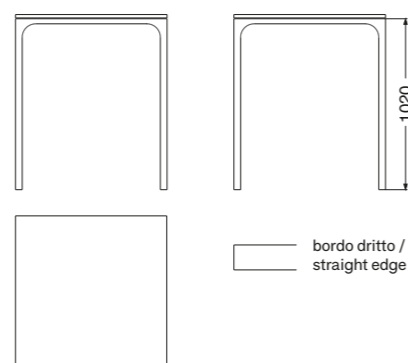

ARCO ALTO

QUADRATO / SQUARE

MISURE SIZES

SEZIONE BASE LEG SECTION	4 x 4 cm	ALTEZZA HEIGHT	102 cm
------------------------------------	----------	--------------------------	--------

DESCRIZIONE DESCRIPTION