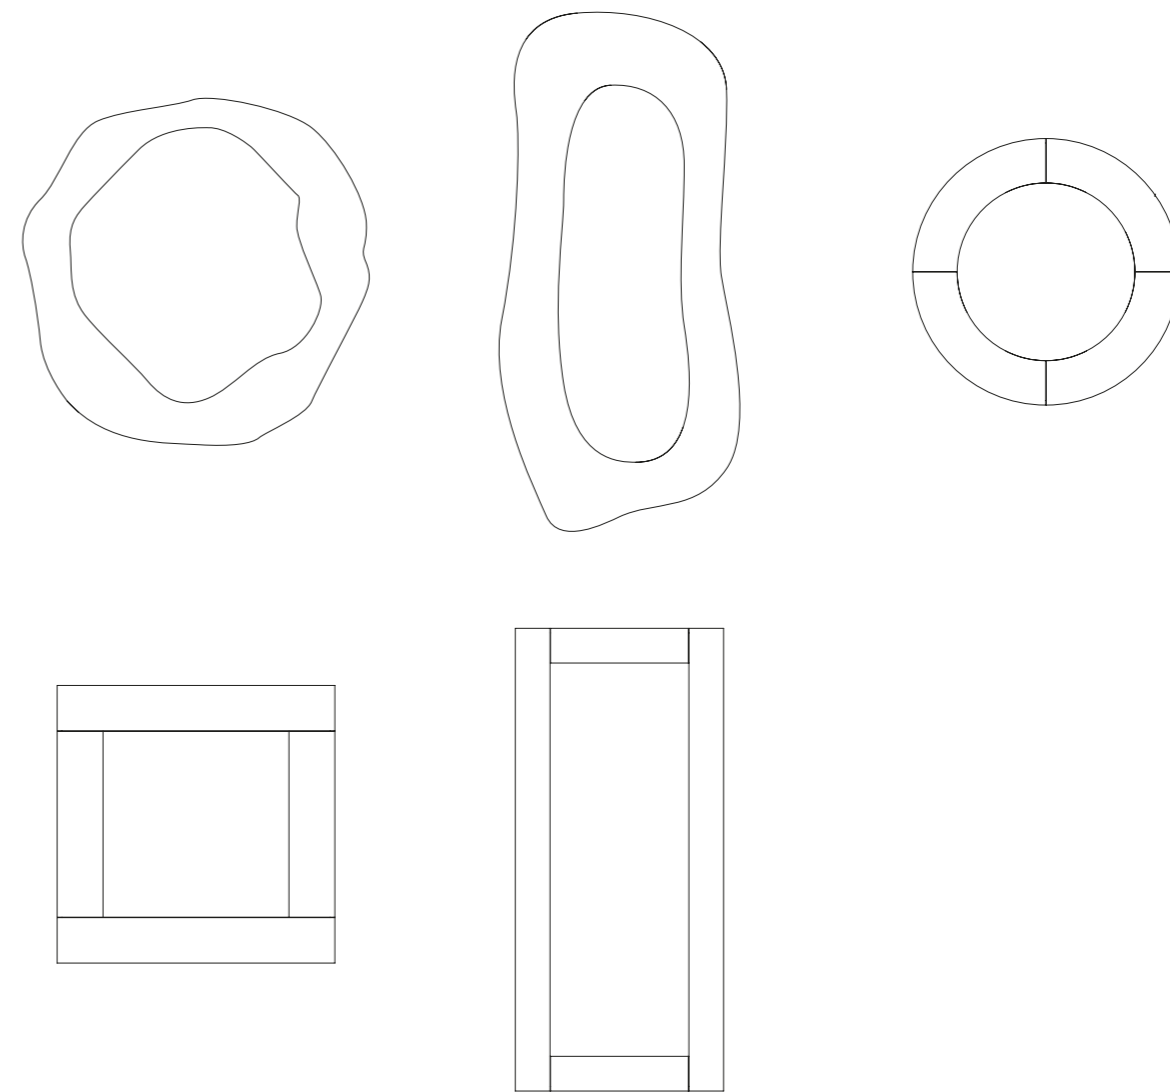

CORNICE PIETRA

STONE FRAME

FURNISHINGS

614

DESCRIZIONE DESCRIPTION

Specchiere in pietra lavica maiolicata o legno complete di staffa in acciaio inox AISI 304 e supporto a muro | Wall mirrors made of hand painted lava stone or wood, with AISI 304 stainless steel back-panel and wall bracket

SUPPORTO HOLDER

Pannello in legno, spessore 2,5 cm (senza led), 4 cm (con led) | Wooden panel, 2,5 cm thickness (without led), 4 cm thickness (with led)

ILLUMINAZIONE LIGHTING

Strip led IP65 19 W al ml 4000k; alimentatore; trasformatore 220/24V; presa italiana EU/CEE | Led strip, IP65, 19 W, 4000k; with charger; transformer 220/24V; Italian socket EU/EEC

SPECIFICHE SPECIFICATIONS

MISURA SIZE

160 x 125 cm

615

SPECIFICHE SPECIFICATIONS

LARGHEZZA SPECCHIERA WALL MIRROR WIDTH	LARGHEZZA CORNICE PIETRA STONE FRAME WIDTH
50 cm / Ø 50 cm	8 cm
60 cm / Ø 60 cm	10 cm
70 cm / Ø 70 cm	12,5 cm
80 cm / Ø 80 cm	15 cm
90 cm / Ø 90 cm	17,5 cm
100 cm / Ø 100 cm	20 cm
120 cm / Ø 120 cm	20 cm
150 cm / Ø 150 cm	25 cm