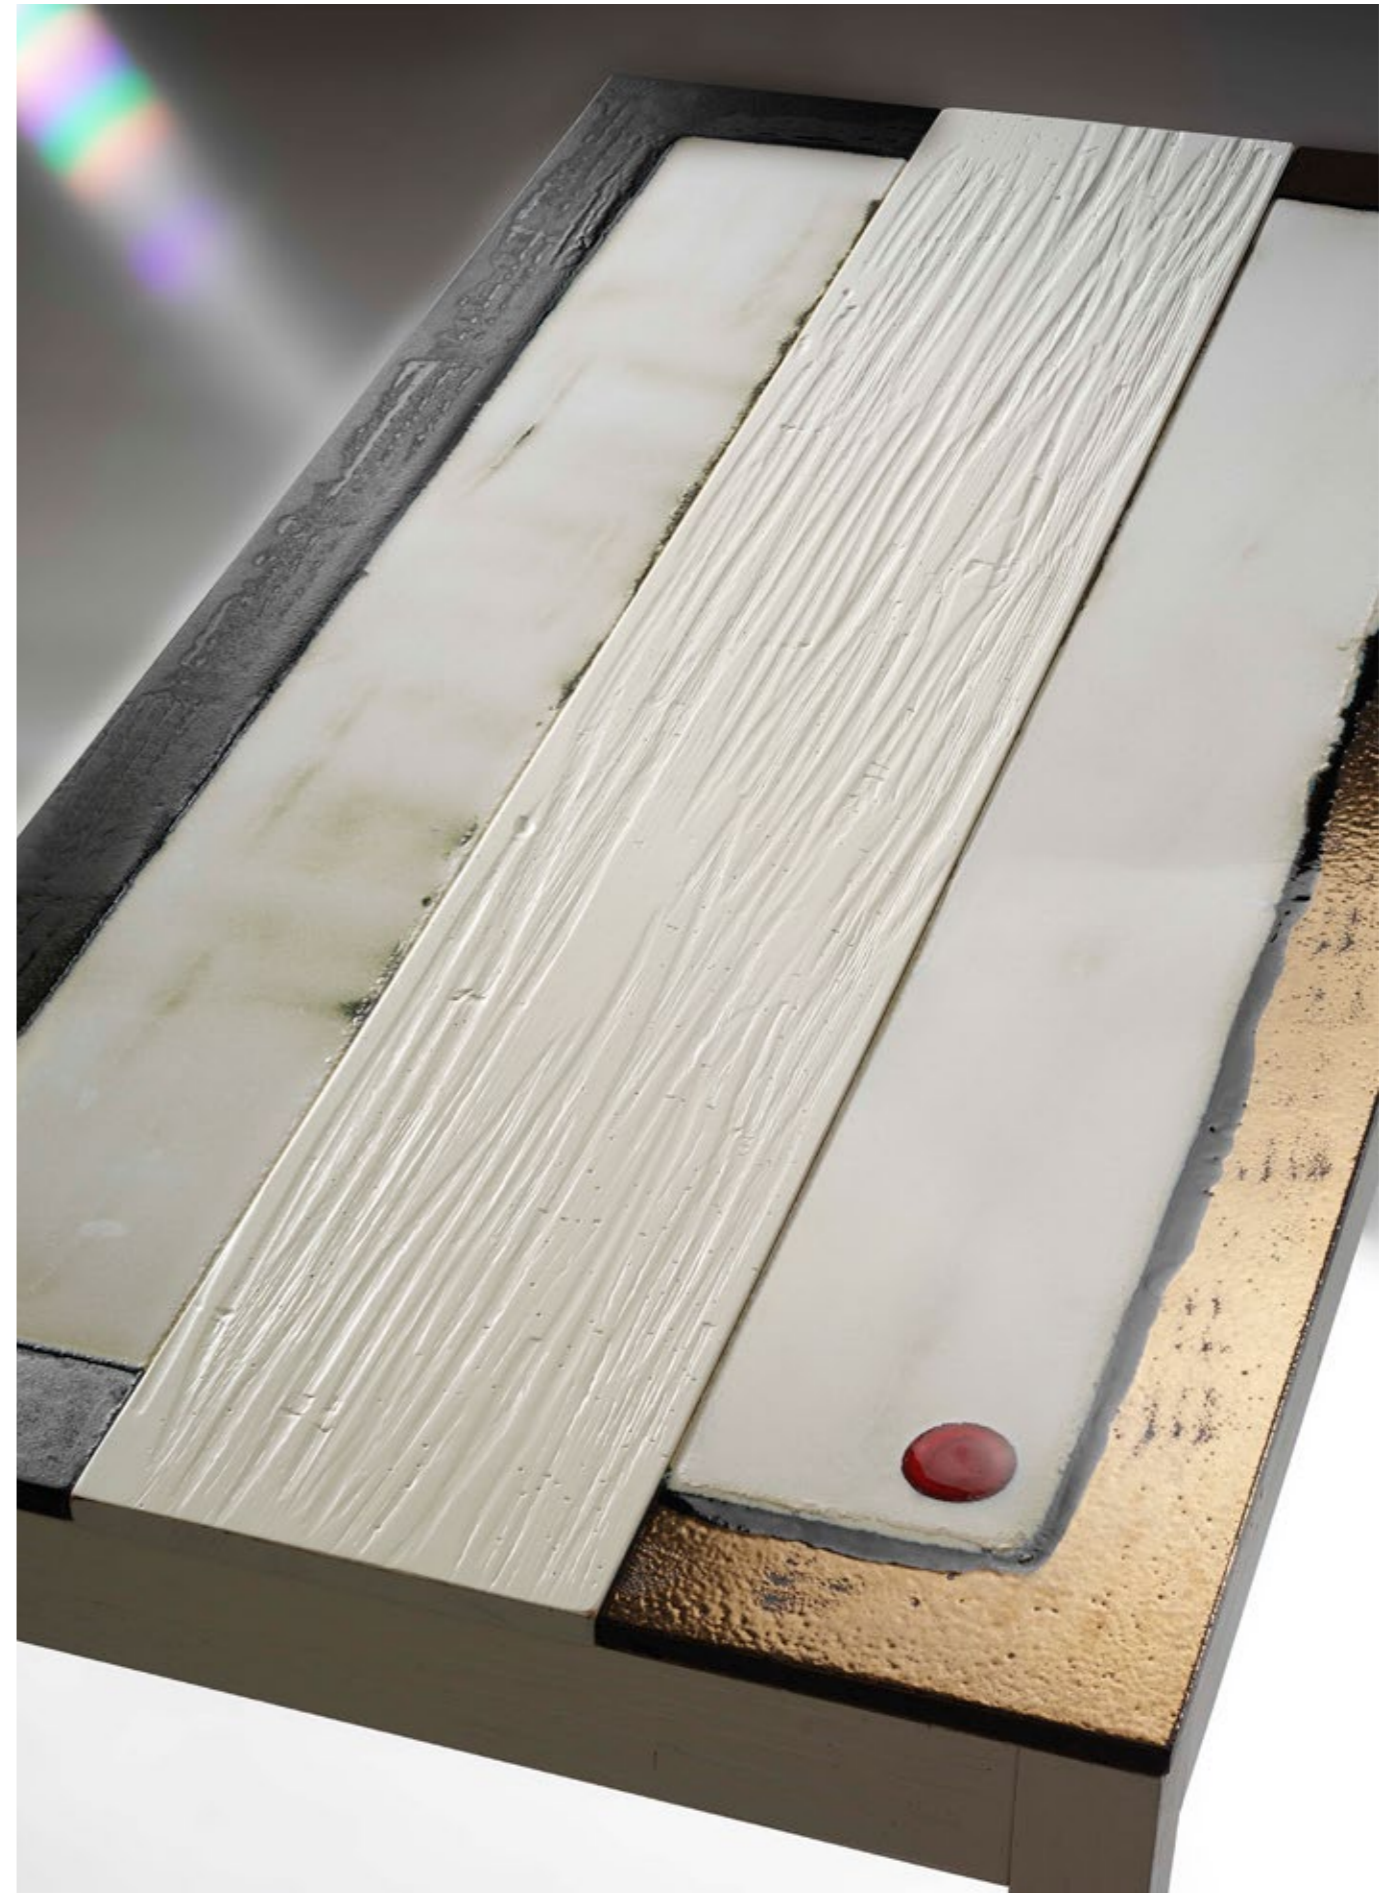

ARMCHAIR
VIENNA
ALUMINIUM PURPLE

TAVOLO *PROVENCE*

PROVENCE TABLE

La banda in legno che divide verticalmente in due il piano superiore del tavolo è la caratteristica principale di Provence. Il design del tavolo è sobrio e moderno.

The wooden stripe that vertically divides the table top in two is the main feature of Provence. The design of the table is sober and modern.

*Avvicinati, scopri ogni dettaglio
Come closer and discover every detail*

TABLE
PROVENCE
WHITE-PAINTED SOLID OAK
180x90 cm

DESIGN
DIDI GOLD COD 169

TAVOLO SMART

SMART TABLE

Con la sua fisionomia chiara ed essenziale Smart sorprende per declinabilità e adattabilità. Ha la geniale potenzialità di aggregarsi ad altri elementi creando combinazioni modulari più estese. Smart è un omaggio alle soluzioni semplici e al valore primario della funzione.