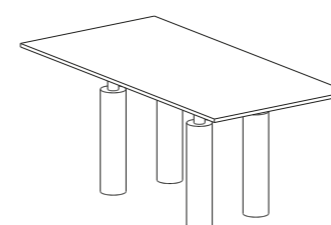

COLONNE

RETTANGOLARE / RECTANGULAR

FIGURATIVE
bordo civetta / quarter round edge
bordo toro / round edge
bordo dritto / straight edge
bordo zeppa / wedge edge

MISURE SIZES

SEZIONE BASE LEG SECTION	Ø 14 cm	ALTEZZA HEIGHT	74 cm

DESCRIZIONE DESCRIPTION

Tavolo con base smontabile in acciaio inox AISI 304 o rovere, piano in pietra lavica / vulcanica maiolicata
Table with demountable AISI 304 stainless steel or solid oak base and top in hand painted lava / volcanic stone

MATERIALI MATERIALS

BASE BASE	- Acciaio inox AISI 304 verniciato con polveri epossidiche per esterni - Rovere massello - Powder coated AISI 304 stainless steel - Solid oak	PIANO TOP	Pietra lavica / vulcanica maiolicata di spessore 2/3 cm Hand painted lava / volcanic stone 2/3 cm thickness

FINITURA FINISHING

ACCIAIO STAINLESS STEEL

	Bianco opaco Matte white RAL 9003		Nero Black RAL 9005
	Avorio Ivory RAL 1013		Grigio Grey RAL 7016
	Marrone Brown Domiziani color		Nuvola Cloud Domiziani color
	Blu Blue RAL 5000		Verde Green RAL 7033
	Viola Purple RAL 4007		

LEGNO WOOD

	Rovere massello naturale Natural solid oak		Rovere massello tinto bianco White-painted solid oak
	Rovere massello tinto nero Black-painted solid oak		Rovere massello tinto noce Walnut-painted solid oak

SPECIFICHE SPECIFICATIONS

PIANO TOP	MISURA TOP TOP SIZE	MISURA BASE BASE SIZE	POSTI SEATS
	140 x 90 cm	120 x 75 cm	⊙ x 4/6
	180 x 90 cm	160 x 75 cm	⊙ x 6/8
	200 x 100 cm	180 x 75 cm	⊙ x 8/10
	220 x 110 cm	200 x 75 cm	⊙ x 10