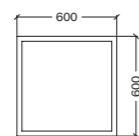

SPECIFICHE SPECIFICATIONS

MISURA PIANO TOP SIZE	MISURA BASE BASE SIZE
66 x 46 cm	98 x 64 cm

FIORIERE PLANTERS

quadrata / square

rettangolare / rectangular

DESCRIZIONE DESCRIPTION

Fioriera con struttura non smontabile in acciaio inox AISI 304 rivestita in pietra lavica maiolicata