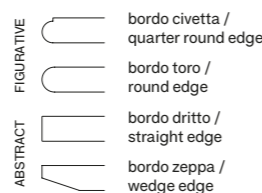

ALTEA

ROTONDO / ROUND

MISURE SIZES

SEZIONE BASE LEG SECTION	Ø 2 cm	ALTEZZA HEIGHT	73 cm

DESCRIZIONE DESCRIPTION

Tavolo con base smontabile in acciaio inox AISI 304 e piano in pietra lavica / vulcanica maiolicata

Table with demountable AISI 304 stainless steel base and top in hand painted lava / volcanic stone

MATERIALI MATERIALS

BASE BASE	Acciaio inox AISI 304 verniciato con polveri epossidiche per esterni Powder coated AISI 304 stainless steel	PIANO TOP	Pietra lavica / vulcanica maiolicata di spessore 2/3 cm Hand painted lava / volcanic stone 2/3 cm thickness

FINITURA FINISHING

ACCIAIO STAINLESS STEEL

	Bianco opaco Matte white RAL 9003		Avorio Ivory RAL 1013		Nero Black RAL 9005		Grigio Grey RAL 7016
	Marrone Brown Domiziani color		Nuvola Cloud Domiziani color		Blu Blue RAL 5000		Verde Green RAL 7033
	Viola Purple RAL 4007						

SPECIFICHE SPECIFICATIONS

PIANO TOP	MISURA TOP TOP SIZE	MISURA BASE BASE SIZE	POSTI SEATS
	Ø 60 cm	Ø 50 cm	⊙ x 2
	Ø 70 cm	Ø 50 cm	⊙ x 2
	Ø 80 cm	Ø 65 cm	⊙ x 2
	Ø 90 cm	Ø 65 cm	⊙ x 4