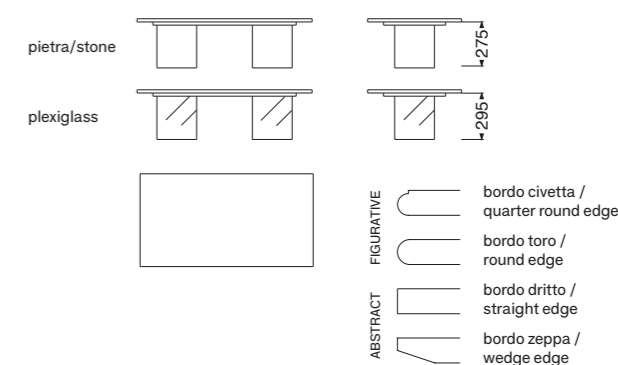

SPECIFICHE SPECIFICATIONS

PIANO TOP	MISURA SIZE	BASE BASE
	Ø 100 cm	3 zampe / legs
	Ø 110 cm	3 zampe / legs
	Ø 120 cm	3 zampe / legs
	Ø 130 cm	3 zampe / legs
	Ø 150 cm	4 zampe / legs

ELIOS

COFFEE TABLE RETTANGOLARE / RECTANGULAR COFFEE TABLE