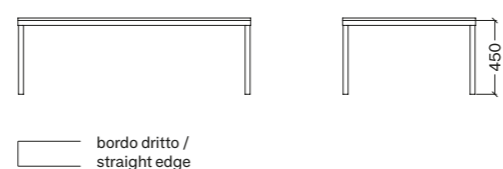

SPALATO

COFFEE TABLE RETTANGOLARE / RECTANGULAR COFFEE TABLE

MISURE SIZES

SEZIONE BASE LEG SECTION	4 x 4 cm	ALTEZZA HEIGHT	45 cm

DESCRIZIONE DESCRIPTION

Tavolo con base smontabile in acciaio inox AISI 304 e piano in pietra lavica maiolicata
Table with demountable AISI 304 stainless steel base and top in hand painted lava stone

MATERIALI MATERIALS

BASE BASE	Acciaio inox AISI 304 verniciato con polveri epossidiche per esterni Powder coated AISI 304 stainless steel	PIANO TOP	Pietra lavica maiolicata con bordo dritto di spessore 1,5 cm Hand painted lava stone with straight edge and 1.5 cm thickness

FINITURA FINISHING

ACCIAIO STAINLESS STEEL

Bianco opaco Matte white RAL 9003	Avorio Ivory RAL 1013	Nero Black RAL 9005	Grigio Grey RAL 7016
Marrone Brown Domiziani color	Nuvola Cloud Domiziani color	Blu Blue RAL 5000	Verde Green RAL 7033
Viola Purple RAL 4007			

SPECIFICHE SPECIFICATIONS

PIANO TOP	MISURA TOP TOP SIZE	MISURA BASE BASE SIZE
	90 x 59 cm	90 x 59 cm
	110 x 59 cm	110 x 59 cm
	120 x 80 cm	120 x 80 cm
	140 x 90 cm	140 x 90 cm