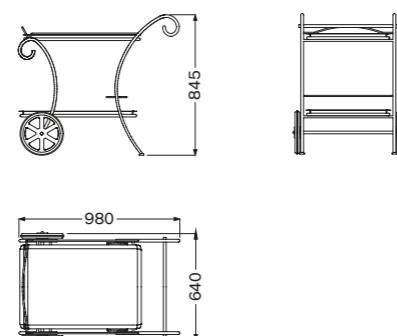

ALFRED

CARRELLO / SERVICE TROLLEY

MISURE SIZES

SEZIONE BASE LEG SECTION	Ø 1,6 cm	ALTEZZA HEIGHT	84,5 cm

DESCRIZIONE DESCRIPTION

Carrello non smontabile in acciaio inox AISI 304 e piano di appoggio superiore in pietra vulcanica maiolicata

Trolley with a non-demountable base in powder coated AISI 304 stainless steel and top in hand painted lava stone

MATERIALI MATERIALS

BASE BASE	Acciaio inox AISI 304 verniciato con polveri epossidiche per esterni	PIANO TOP	Pietra lavica maiolicata di spessore 2 cm
	Powder coated AISI 304 stainless steel		Hand painted lava stone 2 cm thickness

FINITURA FINISHING

ACCIAIO STAINLESS STEEL

Bianco opaco Matte white RAL 9003	Avorio Ivory RAL 1013	Nero Black RAL 9005	Grigio Grey RAL 7016
Marrone Brown Domiziani color	Nuvola Cloud Domiziani color	Blu Blue RAL 5000	Verde Green RAL 7033
Viola Purple RAL 4007			

SPECIFICHE SPECIFICATIONS

MISURA PIANO TOP SIZE	MISURA BASE BASE SIZE
66 x 46 cm	98 x 64 cm