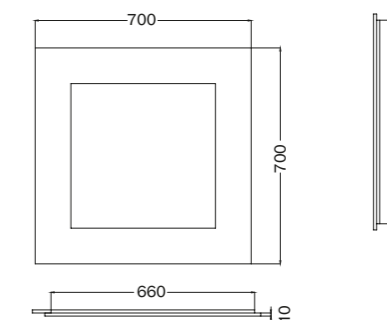

VENTANA

SPECCHIO QUADRATO / SQUARE MIRROR

monolite

quattro pz / four pcs