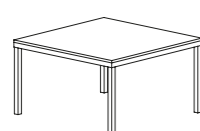

SMART

COFFEE TABLE QUADRATO / SQUARE COFFEE TABLE

MISURE SIZES

SEZIONE BASE LEG SECTION	3 x 3 cm	ALTEZZA HEIGHT	45 cm
------------------------------------	----------	--------------------------	-------

DESCRIZIONE DESCRIPTION