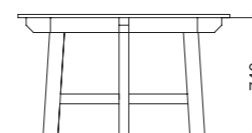

ERCOLE

MISURE SIZES

SEZIONE BASE LEG SECTION	9 x 6 cm	ALTEZZA HEIGHT	74 cm

DESCRIZIONE DESCRIPTION

Tavolo con base non smontabile in rovere e piano in pietra lavica / vulcanica maiolicata

Table with non-demountable solid oak base and top in hand painted lava / volcanic stone

MATERIALI MATERIALS

BASE BASE	Rovere Solid oak	PIANO TOP	Pietra lavica / vulcanica maiolicata di spessore 2/3 cm Hand painted lava / volcanic stone 2/3 cm thickness