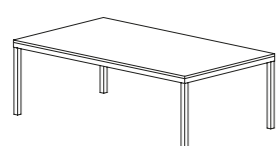

SPALATO

COFFEE TABLE RETTANGOLARE / RECTANGULAR COFFEE TABLE

MISURE SIZES

SEZIONE BASE LEG SECTION	4 x 4 cm	ALTEZZA HEIGHT	45 cm

DESCRIZIONE DESCRIPTION

Tavolo con base smontabile in acciaio inox AISI 304 e piano in pietra lavica maiolicata
Table with demountable AISI 304 stainless steel base and top in hand painted lava stone

MATERIALI MATERIALS

BASE BASE	Acciaio inox AISI 304 verniciato con polveri epossidiche per esterni Powder coated AISI 304 stainless steel	PIANO TOP	Pietra lavica maiolicata con bordo dritto di spessore 1,5 cm Hand painted lava stone with straight edge and 1.5 cm thickness

FINITURA FINISHING

ACCIAIO STAINLESS STEEL

Bianco opaco Matte white RAL 9003	Avorio Ivory RAL 1013	Nero Black RAL 9005	Grigio Grey RAL 7016
Marrone Brown Domiziani color	Nuvola Cloud Domiziani color	Blu Blue RAL 5000	Verde Green RAL 7033
Viola Purple RAL 4007			

SPECIFICHE SPECIFICATIONS

PIANO TOP	MISURA TOP TOP SIZE	MISURA BASE BASE SIZE
	90 x 59 cm	90 x 59 cm
	110 x 59 cm	110 x 59 cm
	120 x 80 cm	120 x 80 cm
	140 x 90 cm	140 x 90 cm