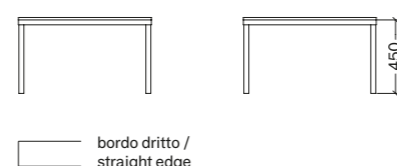

SMART

COFFEE TABLE QUADRATO / SQUARE COFFEE TABLE

MISURE SIZES

SEZIONE BASE LEG SECTION	3 x 3 cm	ALTEZZA HEIGHT	45 cm
------------------------------------	----------	--------------------------	-------

DESCRIZIONE DESCRIPTION