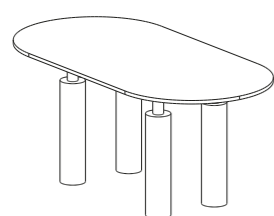

COLONNE

OVALE / OVAL

1. FIGURATIVE
2. bordo civetta / quarter round edge
   - bordo toro / round edge
3. ABSTRACT
4. bordo dritto / straight edge
   - bordo zeppa / wedge edge

MISURE SIZES

SEZIONE BASE LEG SECTION	Ø 14 cm	ALTEZZA HEIGHT	74 cm

DESCRIZIONE DESCRIPTION

Tavolo con base smontabile in acciaio inox AISI 304 o rovere, piano in pietra lavica / vulcanica maiolicata

Table with demountable AISI 304 stainless steel or solid oak base and top in hand painted lava / volcanic stone

MATERIALI MATERIALS

BASE BASE	- Acciaio inox AISI 304 verniciato con polveri epossidiche per esterni - Rovere massello	PIANO TOP	Pietra lavica / vulcanica maiolicata di spessore 2/3 cm Hand painted lava / volcanic stone 2/3 cm thickness
	- Powder coated AISI 304 stainless steel - Solid oak		

FINITURA FINISHING

ACCIAIO STAINLESS STEEL

	Bianco opaco Matte white RAL 9003		Nero Black RAL 9005
	Avorio Ivory RAL 1013		Grigio Grey RAL 7016
	Marrone Brown Domiziani color		Nuvola Cloud Domiziani color
	Blu Blue RAL 5000		Verde Green RAL 7033
	Viola Purple RAL 4007		

LEGNO WOOD

	Rovere massello naturale Natural solid oak		Rovere massello tinto bianco White-painted solid oak
	Rovere massello tinto nero Black-painted solid oak		Rovere massello tinto noce Walnut-painted solid oak

SPECIFICHE SPECIFICATIONS

PIANO TOP	MISURA TOP TOP SIZE	MISURA BASE BASE SIZE	POSTI SEATS
	140 x 90 cm	120 x 75 cm	⊙ x 4/6
	180 x 90 cm	160 x 75 cm	⊙ x 6/8
	200 x 100 cm	180 x 75 cm	⊙ x 8/10
	220 x 110 cm	200 x 75 cm	⊙ x 10