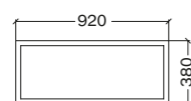

SPECIFICHE SPECIFICATIONS

MISURA PIANO TOP SIZE	MISURA BASE BASE SIZE
66 x 46 cm	98 x 64 cm

FIORIERE PLANTERS

quadrata / square

rettangolare / rectangular

DESCRIZIONE DESCRIPTION

Fioriera con struttura non smontabile in acciaio inox AISI 304 rivestita in pietra lavica maiolicata