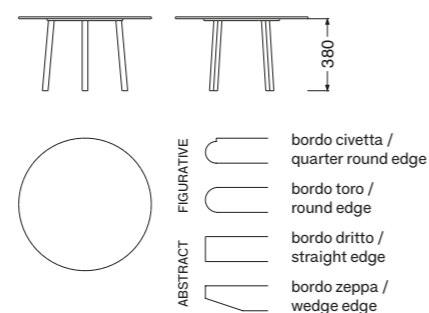

IMPERO

COFFEE TABLE ROTONDO / ROUND COFFEE TABLE

MISURE SIZES

SEZIONE BASE LEG SECTION	3 x 3 cm	ALTEZZA HEIGHT	38 cm
------------------------------------	----------	--------------------------	-------

DESCRIZIONE DESCRIPTION