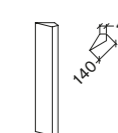

* sezione gamba / leg section

MISURE SIZES

SEZIONE BASE LEG SECTION	*	ALTEZZA HEIGHT	74 cm

PROLUNGA EXTENSION	60 x 92 cm

DESCRIZIONE DESCRIPTION

Tavolo allungabile con base smontabile in alluminio e piano in pietra lavica maiolicata

Extendible table with demountable aluminium base and top in hand painted lava stone

MATERIALI MATERIALS

BASE BASE	Alluminio verniciato con polveri epossidiche per esterni	PIANO TOP	Pietra lavica maiolicata con bordo dritto di spessore 1 cm + supporto in alluminio alveolare incollato
	Powder coated aluminium		Hand painted lava stone with straight edge and 1 cm thickness with bonded alucobond panel

FINITURA FINISHING

ACCIAIO STAINLESS STEEL

	Bianco opaco Matte white RAL 9003		Avorio Ivory RAL 1013		Nero Black RAL 9005		Grigio Grey RAL 7016
	Marrone Brown Domiziani color		Nuvola Cloud Domiziani color		Blu Blue RAL 5000		Verde Green RAL 7033
	Viola Purple RAL 4007						

SPECIFICHE SPECIFICATIONS

PIANO TOP	MISURA SIZE	POSTI SEATS	BASE + PROLUNGA BASE + EXTENSION (dim 60 x 92 cm)	POSTI SEATS
	142 x 92 cm	⊙ x 4/6	202 x 92 cm	⊙ x 6/8
	162 x 92 cm	⊙ x 6/8	222 x 92 cm	⊙ x 8/10
	182 x 92 cm	⊙ x 8	242 x 92 cm	⊙ x 10
	182 x 92 cm	⊙ x 8	302** x 92 cm	⊙ x 12

NOTE

** Zampa centrale per incrementare la stabilità sul 302 cm

** Central leg to increase stability on the 302 cm