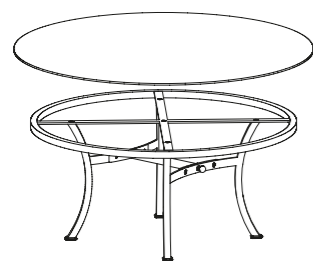

AURORA

ROTONDO / ROUND

FIGURATIVE
 bordo civetta /
 quarter round edge
 bordo toro /
 round edge
 ABSTRACT
 bordo dritto /
 straight edge
 bordo zeppa /
 wedge edge

MISURE SIZES

SEZIONE BASE LEG SECTION	4 x 4 cm	ALTEZZA HEIGHT	73 cm
------------------------------------	----------	--------------------------	-------