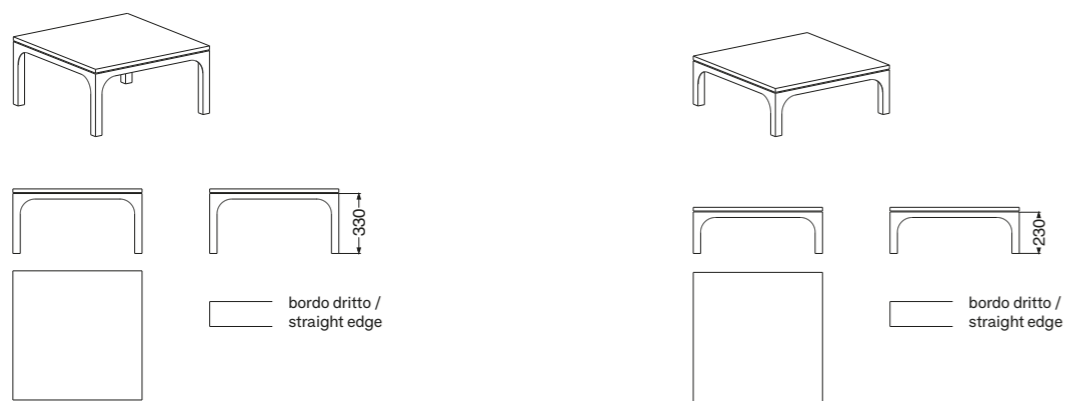

ARCO COFFEE TABLE

QUADRATO / SQUARE

MISURE SIZES

SEZIONE BASE LEG SECTION	4 x 4 cm	ALTEZZA HEIGHT	23 / 33 cm

DESCRIZIONE DESCRIPTION

Tavolino con base non smontabile in acciaio inox AISI 304 e piano in pietra lavica maiolicata

Coffee table with non-demountable AISI 304 stainless steel base and top in hand painted lava stone

MATERIALI MATERIALS

BASE BASE	Acciaio inox AISI 304 verniciato con polveri epossidiche per esterni	PIANO TOP	Pietra lavica maiolicata con bordo dritto di spessore 1,5 cm
	Powder coated AISI 304 stainless steel		Hand painted lava stone with straight edge and 1.5 cm thickness

FINITURA FINISHING

ACCIAIO STAINLESS STEEL

Bianco opaco Matte white RAL 9003	Avorio Ivory RAL 1013	Nero Black RAL 9005	Grigio Grey RAL 7016
Marrone Brown Domiziani color	Nuvola Cloud Domiziani color	Blu Blue RAL 5000	Verde Green RAL 7033
Viola Purple RAL 4007			

SPECIFICHE SPECIFICATIONS

PIANO TOP	MISURA TOP TOP SIZE	MISURA BASE BASE SIZE
	60 x 60 cm	60 x 60 cm
	70 x 70 cm	70 x 70 cm
	80 x 80 cm	80 x 80 cm
	90 x 90 cm	90 x 90 cm