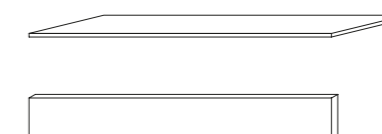

RIVESTIMENTI SCALE STAIRCASE CLADDING

DESCRIZIONE DESCRIPTION

Pietra lavica maiolicata. Grado con spessore 2/3 cm e sotto
grado di 1,5/2 cm

Hand painted lava stone. Step of 2/3 cm thickness and rise of
1.5/2 cm

SPECIFICHE SPECIFICATIONS

MISURA SIZE

100 x 30 cm

100 x 35 cm

100 x 40 cm