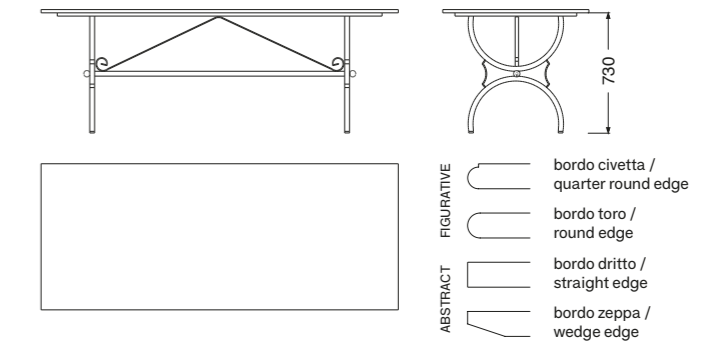

VENERE

RETTANGOLARE / RECTANGULAR

CLASSIC TABLES

MISURE SIZES

SEZIONE BASE LEG SECTION	4 x 4 cm	ALTEZZA HEIGHT	73 cm

DESCRIZIONE DESCRIPTION

Tavolo con base smontabile in acciaio inox AISI 304 e piano in pietra lavica / vulcanica maiolicata

Table with demountable AISI 304 stainless steel base and top in hand painted lava / volcanic stone

MATERIALI MATERIALS

BASE BASE	Acciaio inox AISI 304 verniciato con polveri epossidiche per esterni Powder coated AISI 304 stainless steel	PIANO TOP	Pietra lavica / vulcanica maiolicata di spessore 2/3 cm Hand painted lava / volcanic stone 2/3 cm thickness

FINITURA FINISHING

ACCIAIO STAINLESS STEEL

	Bianco opaco Matte white RAL 9003		Avorio Ivory RAL 1013		Nero Black RAL 9005		Grigio Grey RAL 7016
	Marrone Brown Domiziani color		Nuvola Cloud Domiziani color		Blu Blue RAL 5000		Verde Green RAL 7033
	Viola Purple RAL 4007						

SPECIFICHE SPECIFICATIONS

PIANO TOP	MISURA TOP TOP SIZE	MISURA BASE BASE SIZE	POSTI SEATS
	140 x 90 cm	120 x 75 cm	⊙ x 4/6
	160 x 90 cm	140 x 75 cm	⊙ x 6
	180 x 100 cm	160 x 75 cm	⊙ x 6/8
	200 x 100 cm	180 x 75 cm	⊙ x 8
	200 x 100 cm	180 x 75 cm	⊙ x 8
	220 x 110 cm	200 x 75 cm	⊙ x 10
	250 x 100 cm	230 x 75 cm	⊙ x 12
	250 x 125 cm	230 x 100 cm	⊙ x 12/14
	300 x 100 cm	280 x 75 cm	⊙ x 14/16