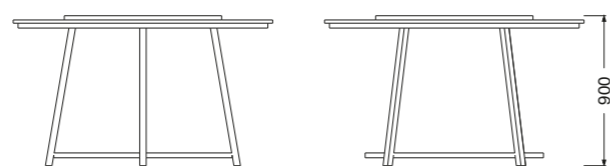

SPECIFICHE SPECIFICATIONS

MISURA TOP TOP SIZE	MISURA BASE BASE SIZE
130 x 40 cm	125 x 35 cm

FURNISHINGS

BRACIERE

FIRE PIT

bordo dritto / straight edge

bordo dritto / straight edge

SPECIFICHE SPECIFICATIONS