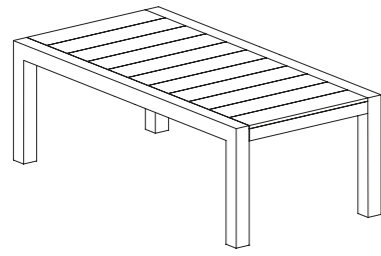

BRANDO

MISURE SIZES

SEZIONE BASE LEG SECTION	10 x 10 cm	ALTEZZA HEIGHT	76 cm
MISURE PIANO MODULE SIZES	19,3 x 70 / 90 / 110 / 130 cm 59 x 70 / 90 / 110 / 130 cm	MISURE FRONTALINI FRONT PANEL SIZES	7 x 70 / 90 / 110 / 130 cm

DESCRIZIONE DESCRIPTION

Tavolo con base smontabile in acciaio inox AISI 304 o rovere, piano modulare in pietra lavica maiolicata inserito all'interno della struttura e frontalini a capotavola

Table with demountable AISI 304 stainless steel or solid oak base, modular hand painted lava stone top inside the structure and front panels at the head of the table

MATERIALI MATERIALS

BASE BASE	- Acciaio inox AISI 304 verniciato con polveri epossidiche per esterni - Rovere massello - Powder coated AISI 304 stainless steel - Solid oak	PIANO TOP	Pietra lavica maiolicata con bordo dritto di spessore 2 cm Hand painted lava stone with straight edge and 2 cm thickness

FINITURA FINISHING

ACCIAIO STAINLESS STEEL

	Bianco opaco Matte white RAL 9003		Nero Black RAL 9005
	Avorio Ivory RAL 1013		Grigio Grey RAL 7016
	Marrone Brown Domiziani color		Nuvola Cloud Domiziani color
	Blu Blue RAL 5000		Verde Green RAL 7033
	Viola Purple RAL 4007		

LEGNO WOOD

	Rovere massello naturale Natural solid oak		Rovere massello tinto bianco White-painted solid oak
	Rovere massello tinto nero Black-painted solid oak		Rovere massello tinto noce Walnut-painted solid oak

SPECIFICHE SPECIFICATIONS

PIANO TOP	BASE BASE	MISURA SIZE	POSTI SEATS
		180 x 90 cm * 180 x 110 cm *	⊙ x 6 ⊙ x 6
		220 x 90 cm * 220 x 110 cm * 220 x 130 cm	⊙ x 8 ⊙ x 8 ⊙ x 8/10
		260 x 110 cm * 260 x 130 cm	⊙ x 8/10 ⊙ x 10/12
		300 x 110 cm 300 x 130 cm 300 x 150 cm	⊙ x 12 ⊙ x 12/14 ⊙ x 12/14
		340 x 110 cm 340 x 130 cm 340 x 150 cm	⊙ x 14 ⊙ x 14/16 ⊙ x 14/16
		420 x 110 cm 420 x 130 cm 420 x 150 cm	⊙ x 18 ⊙ x 18/20 ⊙ x 18/20
		580 x 130 cm 580 x 150 cm	⊙ x 20/22 ⊙ x 20/22

NOTE

* Misura disponibile anche in legno

* Size available also in wood