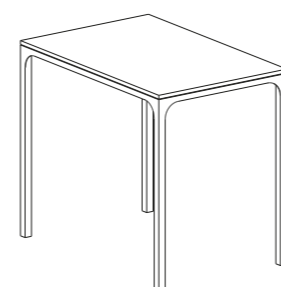

MISURE SIZES

SEZIONE BASE LEG SECTION	4 x 4 cm	ALTEZZA HEIGHT	102 cm
------------------------------------	----------	--------------------------	--------

DESCRIZIONE DESCRIPTION

Tavolo con base non smontabile in acciaio inox AISI 304 e piano in pietra lavica maiolicata