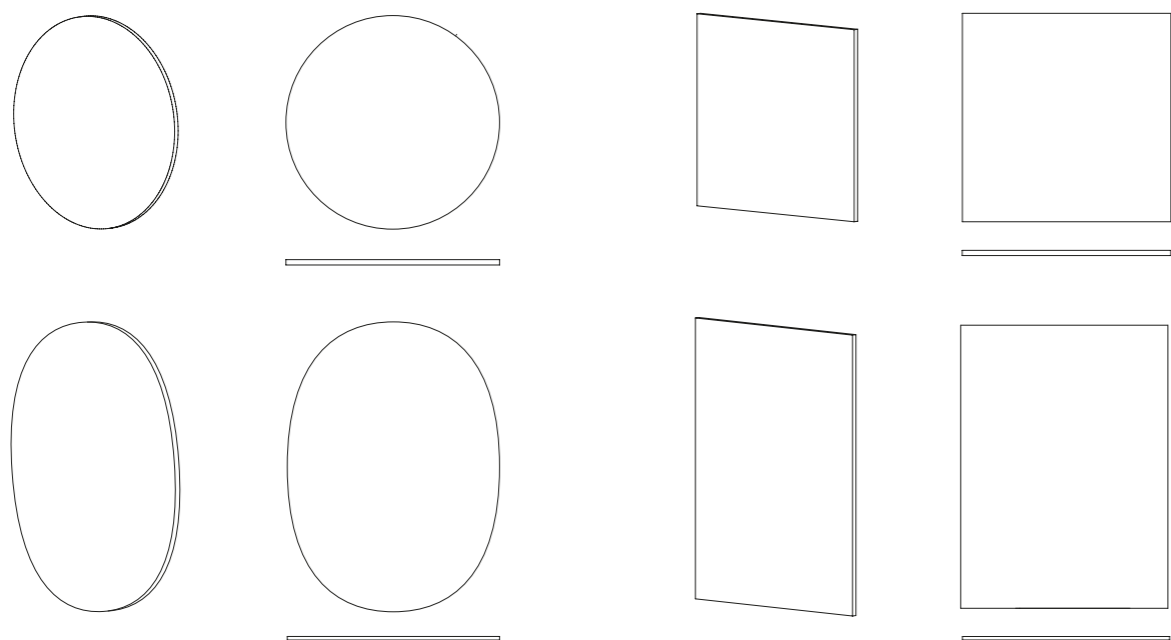

TOVAGLIETTE

PLACEMATS

TECHNICAL INFO

DESCRIZIONE DESCRIPTION

Tovagliette in pietra lavica maiolicata

Placemats in hand painted lava stone

MATERIALI MATERIALS

Pietra lavica maiolicata di spessore 0,6 cm

Hand painted lava stone 0.6 cm thickness

OPTIONAL MATERIALS

Supporto a muro in acciaio color nuvola

Back-panel in cloud-coloured steel

SPECIFICHE SPECIFICATIONS

PIANO TOP	MISURA SIZE
	35 x 35 cm
	42 x 30 cm
	42 x 30 cm
	Ø 40 cm