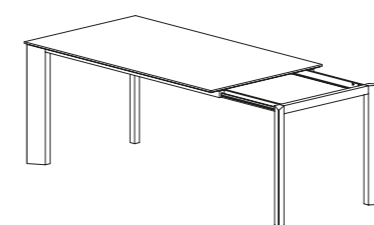

CRIS

bordo dritto / straight edge

* sezione gamba / leg section

MISURE SIZES

SEZIONE BASE LEG SECTION	*	ALTEZZA HEIGHT	74 cm

PROLUNGA EXTENSION	60 x 92 cm

DESCRIZIONE DESCRIPTION

Tavolo allungabile con base smontabile in alluminio e piano in pietra lavica maiolicata

Extendible table with demountable aluminium base and top in hand painted lava stone

MATERIALI MATERIALS

BASE BASE	Alluminio verniciato con polveri epossidiche per esterni	PIANO TOP	Pietra lavica maiolicata con bordo dritto di spessore 1 cm + supporto in alluminio alveolare incollato
	Powder coated aluminium		Hand painted lava stone with straight edge and 1 cm thickness with bonded alucobond panel

FINITURA FINISHING

ACCIAIO STAINLESS STEEL

	Bianco opaco Matte white RAL 9003		Avorio Ivory RAL 1013		Nero Black RAL 9005		Grigio Grey RAL 7016
	Marrone Brown Domiziani color		Nuvola Cloud Domiziani color		Blu Blue RAL 5000		Verde Green RAL 7033
	Viola Purple RAL 4007						

SPECIFICHE SPECIFICATIONS

PIANO TOP	MISURA SIZE	POSTI SEATS	BASE + PROLUNGA BASE + EXTENSION (dim 60 x 92 cm)	POSTI SEATS
	142 x 92 cm	⊙ x 4/6	202 x 92 cm	⊙ x 6/8
	162 x 92 cm	⊙ x 6/8	222 x 92 cm	⊙ x 8/10
	182 x 92 cm	⊙ x 8	242 x 92 cm	⊙ x 10
	182 x 92 cm	⊙ x 8	302** x 92 cm	⊙ x 12

NOTE

** Zampa centrale per incrementare la stabilità sul 302 cm

** Central leg to increase stability on the 302 cm