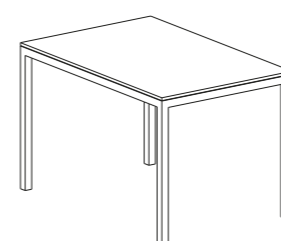

TALE

RETTANGOLARE / RECTANGULAR

MISURE SIZES

SEZIONE BASE LEG SECTION	4 x 4 cm	ALTEZZA HEIGHT	74 cm

DESCRIZIONE DESCRIPTION

Tavolo con base non smontabile in alluminio e piano in pietra lavica maiolicata
Table with non-demountable aluminium base and top in hand painted lava stone

MATERIALI MATERIALS

BASE BASE	Alluminio verniciato con polveri epossidiche per esterni Powder coated aluminium	PIANO TOP	Pietra lavica maiolicata con bordo dritto di spessore 1,5 cm Hand painted lava stone with straight edge and 1.5 cm thickness

FINITURA FINISHING

ACCIAIO STAINLESS STEEL

Bianco opaco Matte white RAL 9003	Avorio Ivory RAL 1013	Nero Black RAL 9005	Grigio Grey RAL 7016
Marrone Brown Domiziani color	Nuvola Cloud Domiziani color	Blu Blue RAL 5000	Verde Green RAL 7033
Viola Purple RAL 4007			

SPECIFICHE SPECIFICATIONS

PIANO TOP	MISURA TOP TOP SIZE	MISURA BASE BASE SIZE	POSTI SEATS
	110 x 70 cm	110 x 70 cm	⊙ x 4
	120 x 80 cm	120 x 80 cm	⊙ x 4
	140 x 90 cm	140 x 90 cm	⊙ x 6