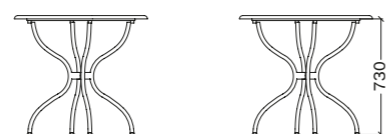

ALTEA

ROTONDO / ROUND

MISURE SIZES

SEZIONE BASE LEG SECTION	Ø 2 cm	ALTEZZA HEIGHT	73 cm

DESCRIZIONE DESCRIPTION

Tavolo con base smontabile in acciaio inox AISI 304 e piano in pietra lavica / vulcanica maiolicata

Table with demountable AISI 304 stainless steel base and top in hand painted lava / volcanic stone

MATERIALI MATERIALS

BASE BASE	Acciaio inox AISI 304 verniciato con polveri epossidiche per esterni Powder coated AISI 304 stainless steel	PIANO TOP	Pietra lavica / vulcanica maiolicata di spessore 2/3 cm Hand painted lava / volcanic stone 2/3 cm thickness

FINITURA FINISHING

ACCIAIO STAINLESS STEEL

	Bianco opaco Matte white RAL 9003		Avorio Ivory RAL 1013		Nero Black RAL 9005		Grigio Grey RAL 7016
	Marrone Brown Domiziani color		Nuvola Cloud Domiziani color		Blu Blue RAL 5000		Verde Green RAL 7033
	Viola Purple RAL 4007						

SPECIFICHE SPECIFICATIONS

PIANO TOP	MISURA TOP TOP SIZE	MISURA BASE BASE SIZE	POSTI SEATS
	Ø 60 cm	Ø 50 cm	⊙ x 2
	Ø 70 cm	Ø 50 cm	⊙ x 2
	Ø 80 cm	Ø 65 cm	⊙ x 2
	Ø 90 cm	Ø 65 cm	⊙ x 4