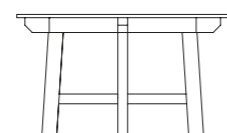

ERCOLE

MISURE SIZES

SEZIONE BASE LEG SECTION	9 x 6 cm	ALTEZZA HEIGHT	74 cm

DESCRIZIONE DESCRIPTION

Tavolo con base non smontabile in rovere e piano in pietra lavica / vulcanica maiolicata

Table with non-demountable solid oak base and top in hand painted lava / volcanic stone

MATERIALI MATERIALS

BASE BASE	Rovere Solid oak	PIANO TOP	Pietra lavica / vulcanica maiolicata di spessore 2/3 cm Hand painted lava / volcanic stone 2/3 cm thickness