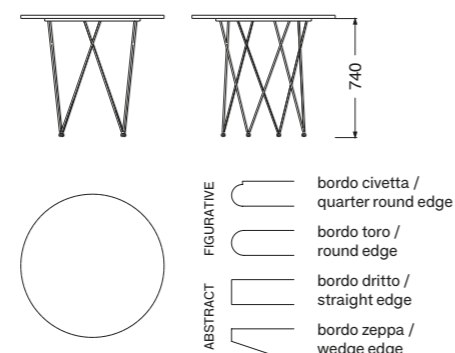

SPECIFICHE SPECIFICATIONS

PIANO TOP	MISURA TOP TOP SIZE	MISURA BASE BASE SIZE	POSTI SEATS
	110 x 70 cm	110 x 70 cm	⊙ x 4
	120 x 80 cm	120 x 80 cm	⊙ x 4
	140 x 90 cm	140 x 90 cm	⊙ x 6

ZIG ZAG

MISURE SIZES