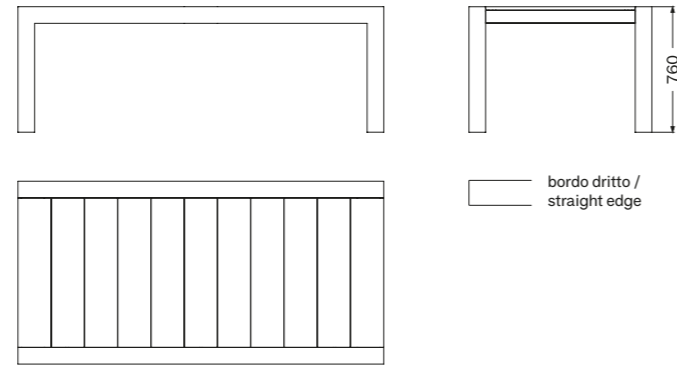

BRANDO

MISURE SIZES

SEZIONE BASE LEG SECTION	10 x 10 cm	ALTEZZA HEIGHT	76 cm
MISURE PIANO MODULE SIZES	19,3 x 70 / 90 / 110 / 130 cm 59 x 70 / 90 / 110 / 130 cm	MISURE FRONTALINI FRONT PANEL SIZES	7 x 70 / 90 / 110 / 130 cm

DESCRIZIONE DESCRIPTION

Tavolo con base smontabile in acciaio inox AISI 304 o rovere, piano modulare in pietra lavica maiolicata inserito all'interno della struttura e frontalini a capotavola

Table with demountable AISI 304 stainless steel or solid oak base, modular hand painted lava stone top inside the structure and front panels at the head of the table

MATERIALI MATERIALS

BASE BASE	- Acciaio inox AISI 304 verniciato con polveri epossidiche per esterni - Rovere massello - Powder coated AISI 304 stainless steel - Solid oak	PIANO TOP	Pietra lavica maiolicata con bordo dritto di spessore 2 cm Hand painted lava stone with straight edge and 2 cm thickness

FINITURA FINISHING

ACCIAIO STAINLESS STEEL

	Bianco opaco Matte white RAL 9003		Nero Black RAL 9005
	Avorio Ivory RAL 1013		Grigio Grey RAL 7016
	Marrone Brown Domiziani color		Nuvola Cloud Domiziani color
	Blu Blue RAL 5000		Verde Green RAL 7033
	Viola Purple RAL 4007		

LEGNO WOOD

	Rovere massello naturale Natural solid oak		Rovere massello tinto bianco White-painted solid oak
	Rovere massello tinto nero Black-painted solid oak		Rovere massello tinto noce Walnut-painted solid oak

SPECIFICHE SPECIFICATIONS

PIANO TOP	BASE BASE	MISURA SIZE	POSTI SEATS
		180 x 90 cm * 180 x 110 cm *	⊙ x 6 ⊙ x 6
		220 x 90 cm * 220 x 110 cm * 220 x 130 cm	⊙ x 8 ⊙ x 8 ⊙ x 8/10
		260 x 110 cm * 260 x 130 cm	⊙ x 8/10 ⊙ x 10/12
		300 x 110 cm 300 x 130 cm 300 x 150 cm	⊙ x 12 ⊙ x 12/14 ⊙ x 12/14
		340 x 110 cm 340 x 130 cm 340 x 150 cm	⊙ x 14 ⊙ x 14/16 ⊙ x 14/16
		420 x 110 cm 420 x 130 cm 420 x 150 cm	⊙ x 18 ⊙ x 18/20 ⊙ x 18/20
		580 x 130 cm 580 x 150 cm	⊙ x 20/22 ⊙ x 20/22

NOTE

* Misura disponibile anche in legno

* Size available also in wood