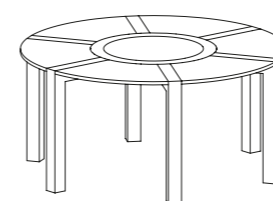

OCTOPUS

MISURE SIZES

SEZIONE BASE LEG SECTION	A 8 x 8 cm B 10 x 10 cm	ALTEZZA HEIGHT	76 cm

DESCRIZIONE DESCRIPTION

Tavolo con base smontabile in acciaio inox AISI 304, piano modulare in pietra lavica maiolicata inserito all'interno della struttura con elemento centrale girevole
Table with demountable AISI 304 stainless steel base, hand painted lava stone modular top and lazy susan inside the structure

MATERIALI MATERIALS

BASE BASE	Acciaio inox AISI 304 verniciato con polveri epossidiche per esterni Powder coated AISI 304 stainless steel	PIANO TOP	Acciaio inox AISI 304 e pietra lavica maiolicata con bordo dritto di spessore 2 cm AISI 304 stainless steel, hand painted lava stone with straight edge and 2 cm thickness

FINITURA FINISHING

ACCIAIO STAINLESS STEEL

Bianco opaco Matte white RAL 9003	Avorio Ivory RAL 1013	Nero Black RAL 9005	Grigio Grey RAL 7016
Marrone Brown Domiziani color	Nuvola Cloud Domiziani color	Blu Blue RAL 5000	Verde Green RAL 7033
Viola Purple RAL 4007			

SPECIFICHE SPECIFICATIONS

PIANO TOP	BASE BASE	MISURA SIZE	POSTI SEATS
		A Ø 160 cm	⊙ x 6
		B Ø 220 cm	⊙ x 8