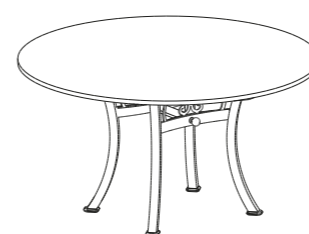

FLO

ROTONDO / ROUND

MISURE SIZES

SEZIONE BASE LEG SECTION	4 x 4 cm	ALTEZZA HEIGHT	73 cm

DESCRIZIONE DESCRIPTION

Tavolo con base smontabile in acciaio inox AISI 304 e piano in pietra lavica / vulcanica maiolicata

Table with demountable AISI 304 stainless steel base and top in hand painted lava / volcanic stone

MATERIALI MATERIALS

BASE BASE	Acciaio inox AISI 304 verniciato con polveri epossidiche per esterni	PIANO TOP	Pietra lavica / vulcanica maiolicata di spessore 2/3 cm
	Powder coated AISI 304 stainless steel		Hand painted lava / volcanic stone 2/3 cm thickness

FINITURA FINISHING

ACCIAIO STAINLESS STEEL

	Bianco opaco Matte white RAL 9003		Avorio Ivory RAL 1013		Nero Black RAL 9005		Grigio Grey RAL 7016
	Marrone Brown Domiziani color		Nuvola Cloud Domiziani color		Blu Blue RAL 5000		Verde Green RAL 7033
	Viola Purple RAL 4007						

SPECIFICHE SPECIFICATIONS

PIANO TOP	MISURA TOP TOP SIZE	MISURA BASE BASE SIZE	POSTI SEATS
	∅ 100 cm	∅ 80 cm	⊙ x 4
	∅ 110 cm	∅ 80 cm	⊙ x 4
	∅ 120 cm	∅ 105 cm	⊙ x 4/5
	∅ 130 cm	∅ 105 cm	⊙ x 4/5
	∅ 150 cm	∅ 130 cm	⊙ x 6/8
	∅ 150 cm	∅ 130 cm	⊙ x 6/8