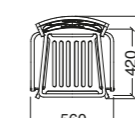

SPECIFICHE SPECIFICATIONS

MISURA BASE BASE SIZE	MISURA SEDUTA SEAT SIZE	MISURA SCHIENALE BACKREST SIZE
150 x 80 cm	150 x 48 cm	150 x 48 cm

FLO

SEDIA E POLTRONA / CHAIR AND ARMCHAIR

sedia / chair

poltrona / armchair