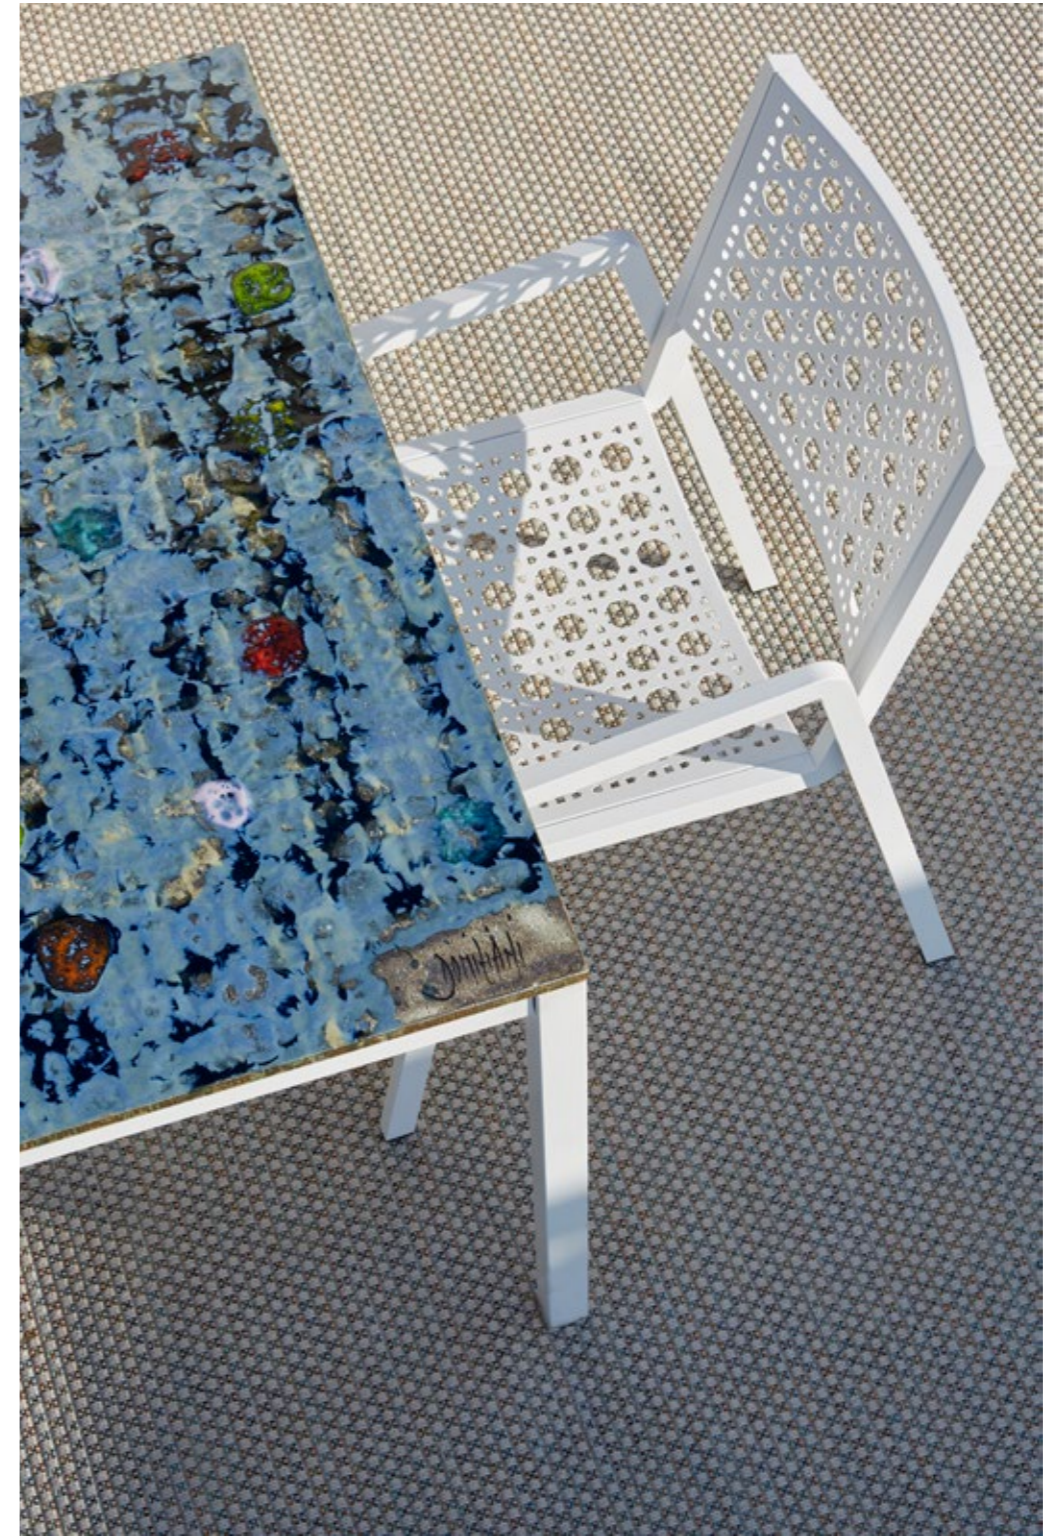

TABLE
SPALATO
INOX WHITE
90x90 cm

DESIGN
CASTELLUCCIO DI NOTTE COD 96

ARMCHAIR
VIENNA
ALUMINIUM WHITE