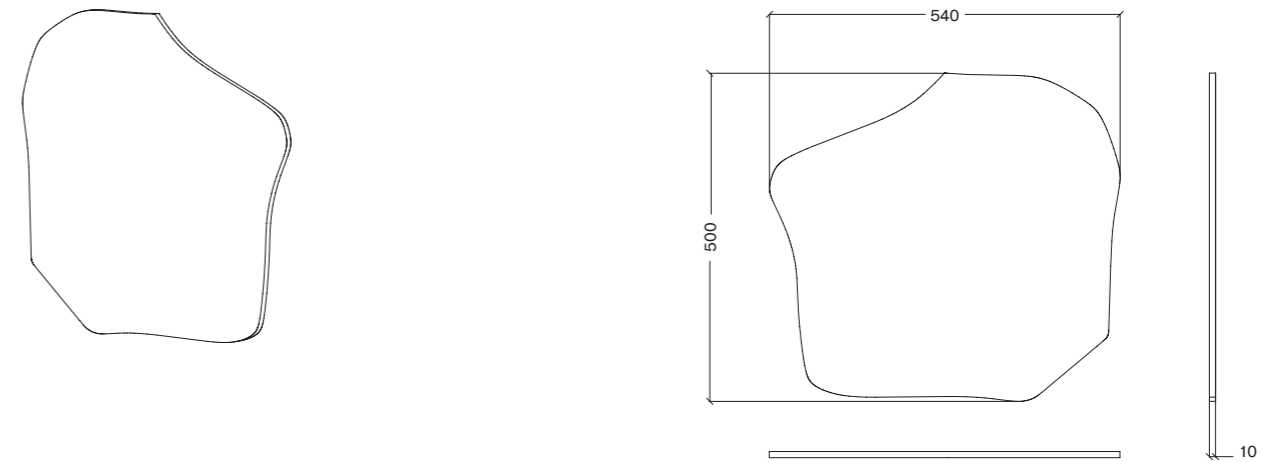

PANNELLI DECORATIVI IRREGOLARI

IRREGULAR WALL PANELS

FURNISHINGS

DESCRIZIONE DESCRIPTION

Pannelli decorativi in pietra lavica maiolicata, spessore 1 cm (spessore pietra)

Decorative hand painted lava stone panels, 1 cm thickness (stone thickness)

SUPPORTO HOLDER

Pannello in legno (indicazioni tecniche pag 616)

Wooden panel (technical info p 616)

SPECIFICHE SPECIFICATIONS

MISURA SIZE
50 x 54 cm
100 x 100 cm
120 x 120 cm
145 x 145 cm

601