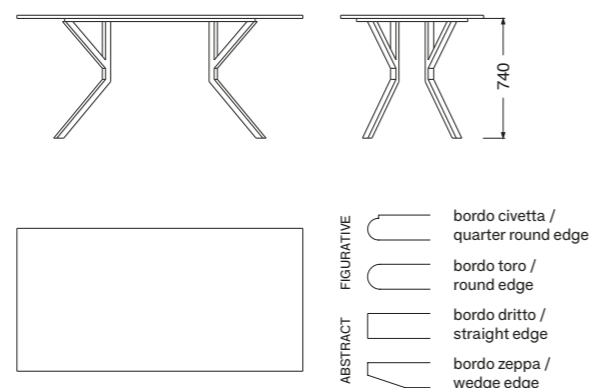

BISTROT

RETTANGOLARE / RECTANGULAR

MISURE SIZES

SEZIONE BASE LEG SECTION	4 x 4 cm	ALTEZZA HEIGHT	74 cm

DESCRIZIONE DESCRIPTION

Tavolo con base smontabile in acciaio inox AISI 304 e piano in pietra lavica / vulcanica maiolicata

Table with demountable AISI 304 stainless steel base and top in hand painted lava / volcanic stone

MATERIALI MATERIALS

BASE BASE	Acciaio inox AISI 304 verniciato con polveri epossidiche per esterni Powder coated AISI 304 stainless steel	PIANO TOP	Pietra lavica / vulcanica maiolicata di spessore 2/3 cm Hand painted lava / volcanic stone 2/3 cm thickness

FINITURA FINISHING

ACCIAIO STAINLESS STEEL

Bianco opaco Matte white RAL 9003	Avorio Ivory RAL 1013	Nero Black RAL 9005	Grigio Grey RAL 7016
Marrone Brown Domiziani color	Nuvola Cloud Domiziani color	Blu Blue RAL 5000	Verde Green RAL 7033
Viola Purple RAL 4007			

SPECIFICHE SPECIFICATIONS

PIANO TOP	MISURA TOP TOP SIZE	MISURA BASE BASE SIZE	POSTI SEATS
	140 x 80 cm	120 x 70 cm	⊙ x 4/6
	160 x 90 cm	140 x 70 cm	⊙ x 6
	180 x 100 cm	160 x 75 cm	⊙ x 6/8
	200 x 100 cm	180 x 75 cm	⊙ x 8
	200 x 100 cm	180 x 75 cm	⊙ x 8
	220 x 110 cm	200 x 90 cm	⊙ x 10