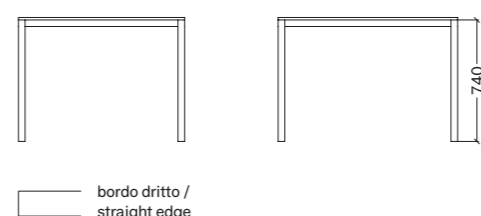

SPECIFICHE SPECIFICATIONS

PIANO TOP	MISURA TOP TOP SIZE	MISURA BASE BASE SIZE
	70 x 40 cm	70 x 40 cm
	90 x 59 cm	90 x 59 cm
	110 x 59 cm	110 x 59 cm
	120 x 80 cm	120 x 80 cm

SPALATO

QUADRATO / SQUARE

MISURE SIZES