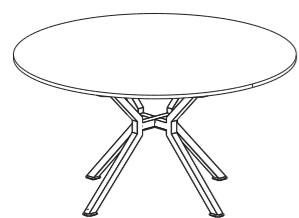

ATOLLO

COFFEE TABLE

MISURE SIZES

SEZIONE BASE LEG SECTION	Ø 2 cm	ALTEZZA HEIGHT	42 cm
------------------------------------	--------	--------------------------	-------

DESCRIZIONE DESCRIPTION

Tavolino con base non smontabile in acciaio inox AISI 304 e piano in pietra lavica maiolicata

SPECIFICHE SPECIFICATIONS

PIANO TOP	MISURA BASE BASE SIZE
	Ø 80 cm

BISTROT

ROTONDO / ROUND

TECHNICAL INFO

FIGURATIVE
 bordo civetta / quarter round edge
 bordo toro / round edge
 bordo dritto / straight edge
 bordo zeppa / wedge edge