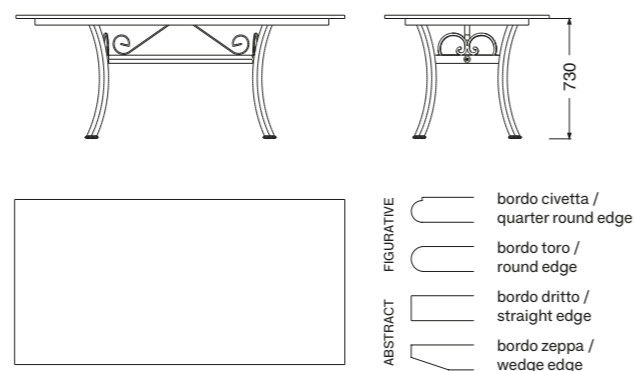

FLO

RETTANGOLARE / RECTANGULAR

MISURE SIZES

SEZIONE BASE LEG SECTION	4 x 4 cm	ALTEZZA HEIGHT	73 cm

DESCRIZIONE DESCRIPTION

Tavolo con base smontabile in acciaio inox AISI 304 e piano in pietra lavica / vulcanica maiolicata

Table with demountable AISI 304 stainless steel base and top in hand painted lava / volcanic stone

MATERIALI MATERIALS

BASE BASE	Acciaio inox AISI 304 verniciato con polveri epossidiche per esterni	PIANO TOP	Pietra lavica / vulcanica maiolicata di spessore 2/3 cm
	Powder coated AISI 304 stainless steel		Hand painted lava / volcanic stone 2/3 cm thickness

FINITURA FINISHING

ACCIAIO STAINLESS STEEL

Bianco opaco Matte white RAL 9003	Avorio Ivory RAL 1013	Nero Black RAL 9005	Grigio Grey RAL 7016
Marrone Brown Domiziani color	Nuvola Cloud Domiziani color	Blu Blue RAL 5000	Verde Green RAL 7033
Viola Purple RAL 4007			

SPECIFICHE SPECIFICATIONS

PIANO TOP	MISURA TOP TOP SIZE	MISURA BASE BASE SIZE	POSTI SEATS
	140 x 90 cm	120 x 75 cm	⊙ x 4/6
	160 x 90 cm	140 x 75 cm	⊙ x 6
	180 x 100 cm	160 x 75 cm	⊙ x 6/8
	200 x 100 cm	180 x 75 cm	⊙ x 8
	200 x 100 cm	180 x 75 cm	⊙ x 8
	220 x 110 cm	200 x 75 cm	⊙ x 10
	250 x 100 cm	230 x 75 cm	⊙ x 12
	250 x 125 cm	230 x 100 cm	⊙ x 12/14
	300 x 100 cm	280 x 75 cm	⊙ x 14/16