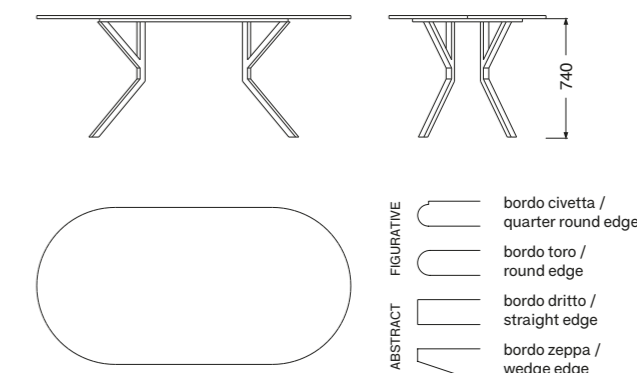

BISTROT

OVALE / OVAL

MISURE SIZES

SEZIONE BASE BASE SECTION	4 x 4 cm	ALTEZZA HEIGHT	74 cm
-------------------------------------	----------	--------------------------	-------

DESCRIZIONE DESCRIPTION

Tavolo con base smontabile in acciaio inox AISI 304 e piano in pietra lavica / vulcanica maiolicata