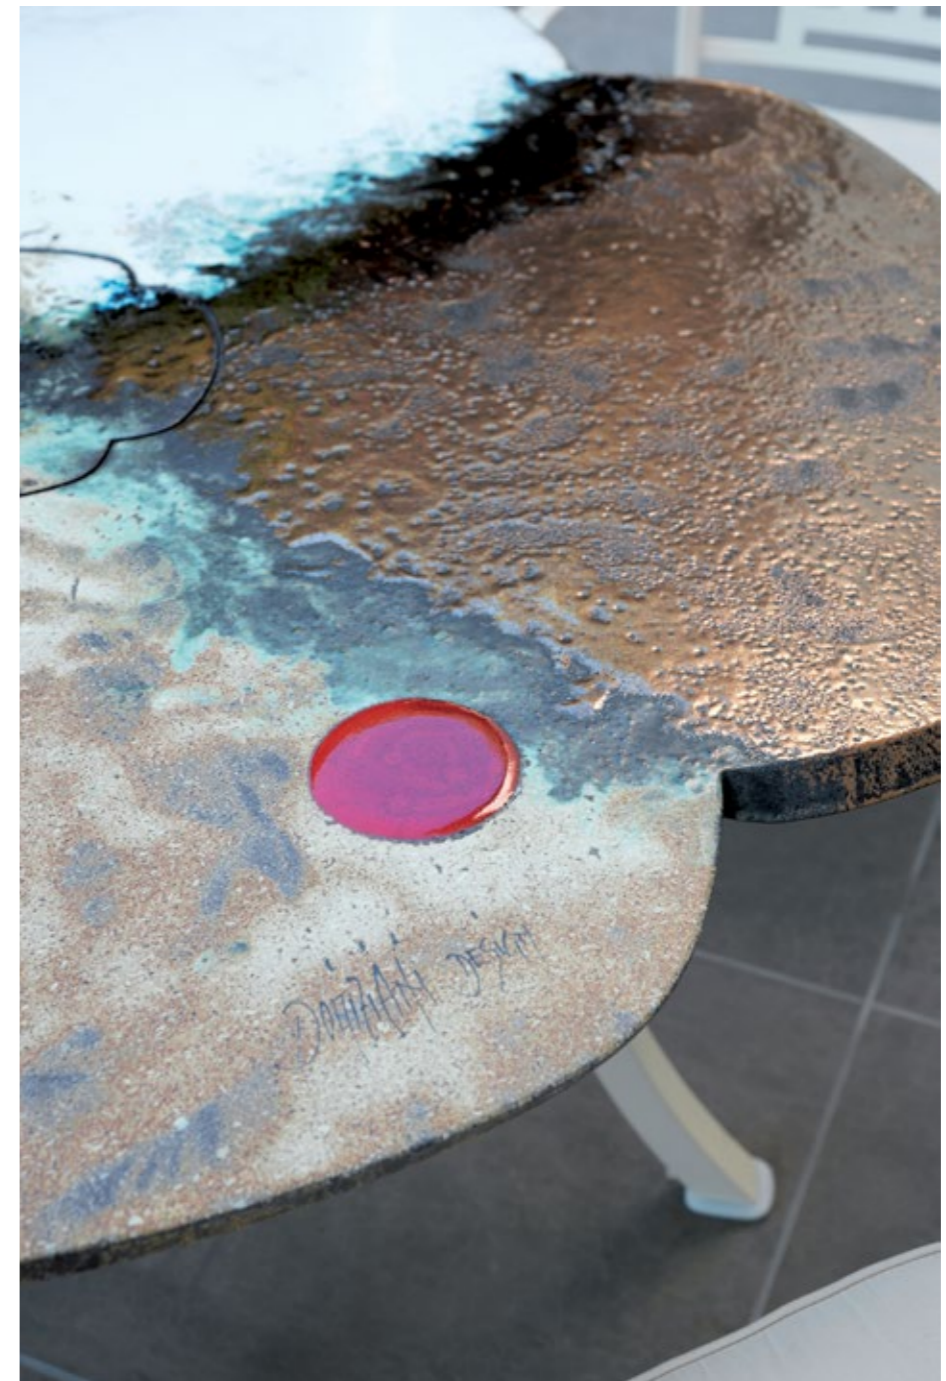

*Avvicinati, scopri ogni dettaglio
Come closer and discover every detail*

TABLE
AURORA
FIORE
INOX WHITE
Ø 130 cm
DESIGN
ROCCIA COD167

TABLE
AURORA
SISMA
INOX CLOUD
Ø 150 cm

DESIGN
ROCCIA COD 167

ARMCHAIR / CHAIR
AURORA
INOX CLOUD