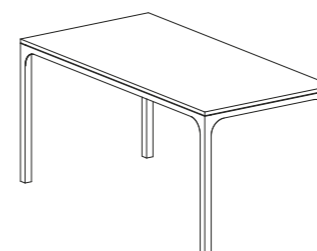

MISURE SIZES

SEZIONE BASE LEG SECTION	4 x 4 cm	ALTEZZA HEIGHT	74 cm
------------------------------------	----------	--------------------------	-------

DESCRIZIONE DESCRIPTION

Tavolo con base non smontabile in acciaio inox AISI 304 e piano in pietra lavica maiolicata