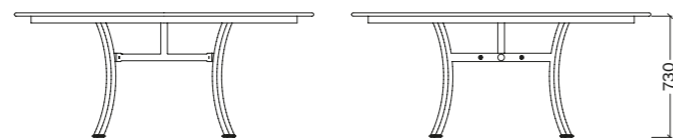

AURORA

ROTONDO / ROUND

FIGURATIVE
 bordo civetta /
 quarter round edge
 bordo toro /
 round edge
 ABSTRACT
 bordo dritto /
 straight edge
 bordo zeppa /
 wedge edge

MISURE SIZES

SEZIONE BASE LEG SECTION	4 x 4 cm	ALTEZZA HEIGHT	73 cm
------------------------------------	----------	--------------------------	-------