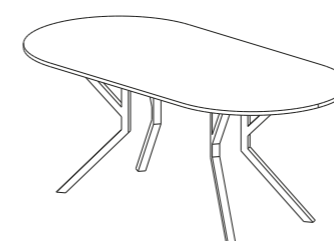

BISTROT

OVALE / OVAL

MISURE SIZES

SEZIONE BASE BASE SECTION	4 x 4 cm	ALTEZZA HEIGHT	74 cm
-------------------------------------	----------	--------------------------	-------

DESCRIZIONE DESCRIPTION

Tavolo con base smontabile in acciaio inox AISI 304 e piano in pietra lavica / vulcanica maiolicata