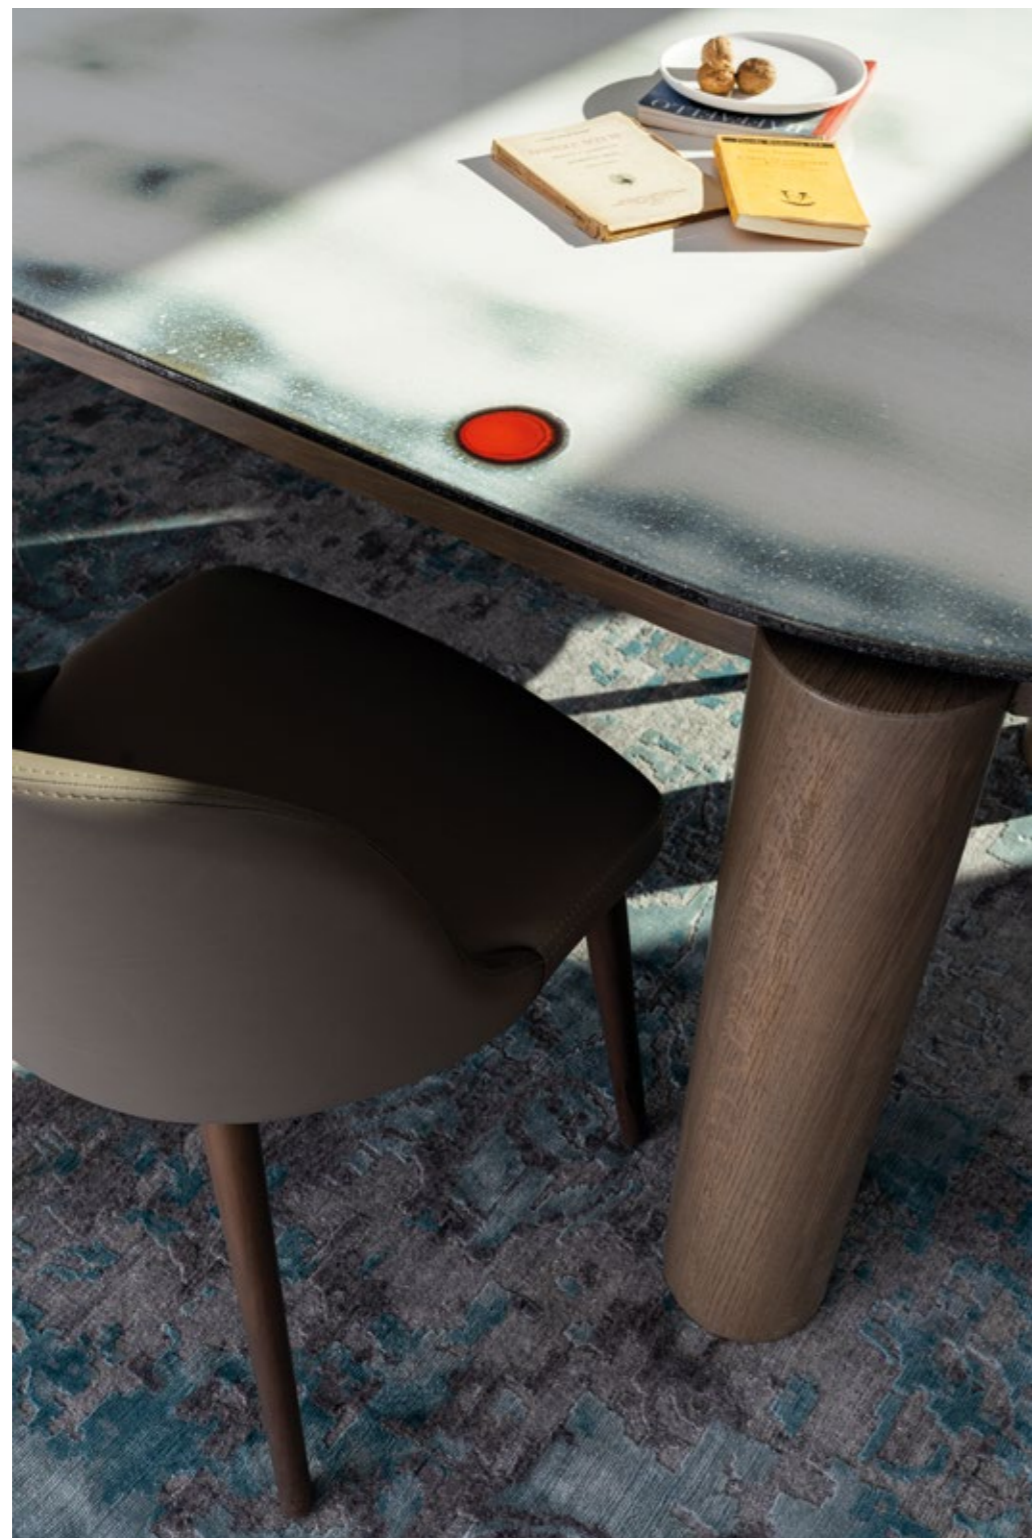

TABLE
ATLANTE
INOX BROWN
260x105 cm

DESIGN
ARIZONA COD 233

ARMCHAIR
VIENNA
ALUMINIUM BROWN

TABLE
ATLANTE
NATURAL SOLID OAK
260x105 cm
DESIGN
BRINA COD 58

TAVOLO ATOLLO

ATOLLO TABLE

Raccolto e concentrato come la piccola porzione di terra da cui prende il nome. Atollo ha una rassicurante forma tonda. La struttura in acciaio inox incastona nel piano superiore una porzione di pietra decorata mettendola ulteriormente in risalto.