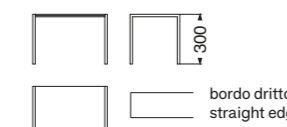

MINI MATI

POGGIA BORSE RETTANGOLARE / RECTANGULAR BAG HOLDER

MISURE SIZES

SEZIONE BASE BASE SECTION	1,5 x 1,5 cm	ALTEZZA HEIGHT	30 cm

DESCRIZIONE DESCRIPTION

Poggia borse con base non smontabile in acciaio inox AISI 304 e piano in pietra lavica maiolicata

Bag holder with non-demountable AISI 304 stainless steel frame and hand painted lava stone top

MATERIALI MATERIALS

BASE BASE	Acciaio inox AISI 304 verniciato con polveri epossidiche per esterni Powder coated AISI 304 stainless steel	PIANO TOP	Pietra lavica maiolicata di spessore 0,6 cm Hand painted lava stone 0.6 cm thickness

FINITURA FINISHING

ACCIAIO STAINLESS STEEL

Bianco opaco Matte white RAL 9003	Avorio Ivory RAL 1013	Nero Black RAL 9005	Grigio Grey RAL 7016
Marrone Brown Domiziani color	Nuvola Cloud Domiziani color	Blu Blue RAL 5000	Verde Green RAL 7033
Viola Purple RAL 4007			

SPECIFICHE SPECIFICATIONS

PIANO TOP	MISURA SIZE
	45 x 30 cm