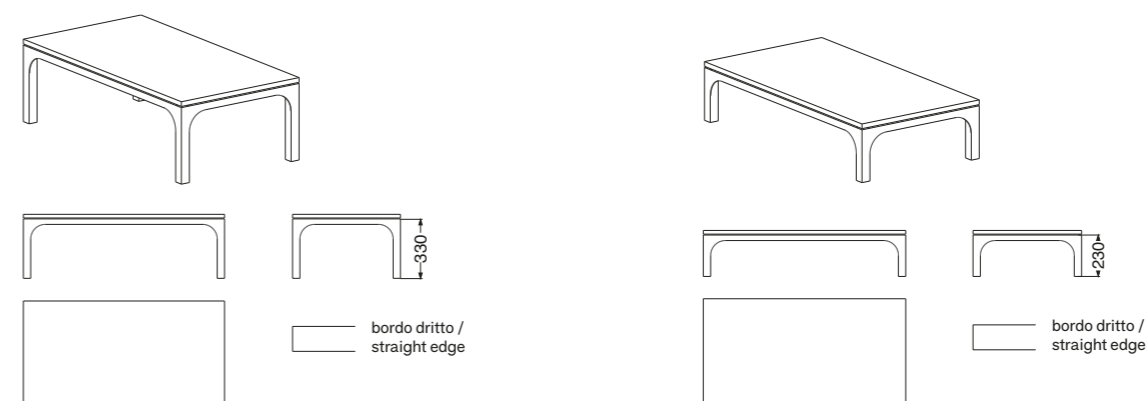

MISURE SIZES

SEZIONE BASE LEG SECTION	4 x 4 cm	ALTEZZA HEIGHT	23 / 33 cm
------------------------------------	----------	--------------------------	------------

DESCRIZIONE DESCRIPTION

Tavolino con base non smontabile in acciaio inox AISI 304 e piano in pietra lavica maiolicata