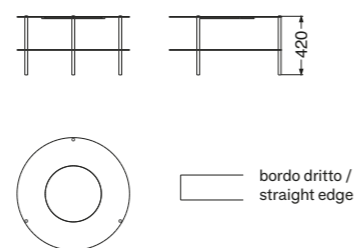

ATOLLO

COFFEE TABLE

MISURE SIZES

SEZIONE BASE LEG SECTION	Ø 2 cm	ALTEZZA HEIGHT	42 cm
------------------------------------	--------	--------------------------	-------

DESCRIZIONE DESCRIPTION

Tavolino con base non smontabile in acciaio inox AISI 304 e piano in pietra lavica maiolicata