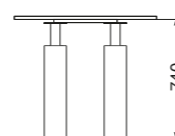

COLONNE

OVALE / OVAL

1. FIGURATIVE
2. bordo civetta / quarter round edge
   - bordo toro / round edge
3. ABSTRACT
4. bordo dritto / straight edge
   - bordo zeppa / wedge edge

MISURE SIZES

SEZIONE BASE LEG SECTION	Ø 14 cm	ALTEZZA HEIGHT	74 cm

DESCRIZIONE DESCRIPTION

Tavolo con base smontabile in acciaio inox AISI 304 o rovere, piano in pietra lavica / vulcanica maiolicata

Table with demountable AISI 304 stainless steel or solid oak base and top in hand painted lava / volcanic stone

MATERIALI MATERIALS

BASE BASE	- Acciaio inox AISI 304 verniciato con polveri epossidiche per esterni - Rovere massello	PIANO TOP	Pietra lavica / vulcanica maiolicata di spessore 2/3 cm Hand painted lava / volcanic stone 2/3 cm thickness
	- Powder coated AISI 304 stainless steel - Solid oak		

FINITURA FINISHING

ACCIAIO STAINLESS STEEL

	Bianco opaco Matte white RAL 9003		Nero Black RAL 9005
	Avorio Ivory RAL 1013		Grigio Grey RAL 7016
	Marrone Brown Domiziani color		Nuvola Cloud Domiziani color
	Blu Blue RAL 5000		Verde Green RAL 7033
	Viola Purple RAL 4007		

LEGNO WOOD

	Rovere massello naturale Natural solid oak		Rovere massello tinto bianco White-painted solid oak
	Rovere massello tinto nero Black-painted solid oak		Rovere massello tinto noce Walnut-painted solid oak

SPECIFICHE SPECIFICATIONS

PIANO TOP	MISURA TOP TOP SIZE	MISURA BASE BASE SIZE	POSTI SEATS
	140 x 90 cm	120 x 75 cm	⊙ x 4/6
	180 x 90 cm	160 x 75 cm	⊙ x 6/8
	200 x 100 cm	180 x 75 cm	⊙ x 8/10
	220 x 110 cm	200 x 75 cm	⊙ x 10