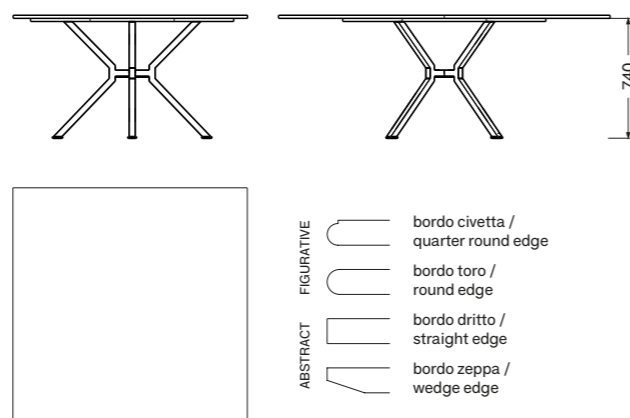

CONTEMPORARY TABLES

BISTROT

QUADRATO / SQUARE

MISURE SIZES

SEZIONE BASE LEG SECTION	A 3 x 3 cm B 4 x 4 cm C 5 x 5 cm D 6 x 6 cm	ALTEZZA HEIGHT	74 cm
------------------------------------	----------------------------------------------------------------------------------	--------------------------	-------