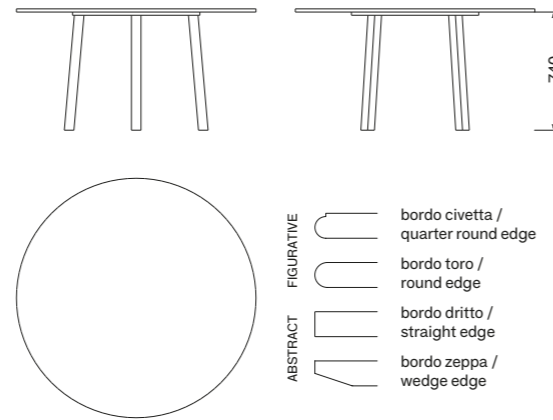

IMPERO

MISURE SIZES

SEZIONE BASE LEG SECTION	Inox Stainless steel	Legno Wood	ALTEZZA HEIGHT	74 cm
A	6 x 6 cm	9 x 9 cm		
B	8 x 8 cm	11 x 11 cm		

DESCRIZIONE DESCRIPTION

Tavolo con base smontabile in acciaio inox AISI 304 o rovere e piano in pietra lavica / vulcanica maiolicata