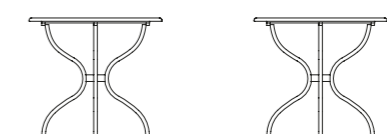

SPECIFICHE SPECIFICATIONS

PIANO TOP	MISURA TOP TOP SIZE	MISURA BASE BASE SIZE	POSTI SEATS
	Ø 60 cm	Ø 50 cm	⊙ x 2
	Ø 70 cm	Ø 50 cm	⊙ x 2
	Ø 80 cm	Ø 65 cm	⊙ x 2
	Ø 90 cm	Ø 65 cm	⊙ x 4

ALTEA

QUADRATO / SQUARE