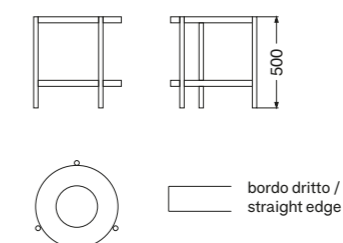

SPECIFICHE SPECIFICATIONS

PIANO TOP	MISURA SIZE
	96 x 72 cm

DINO

MISURE SIZES

SEZIONE BASE BASE SECTION	Ø 2 cm	ALTEZZA HEIGHT	50 cm
-------------------------------------	--------	--------------------------	-------