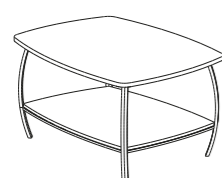

CUSCINO

COFFEE TABLE

MISURE SIZES

SEZIONE BASE LEG SECTION	3 x 1,5 cm	ALTEZZA HEIGHT	48 cm

DESCRIZIONE DESCRIPTION

Tavolino con base non smontabile in acciaio inox AISI 304 e piano in pietra lavica maiolicata

Coffee table with non-demountable AISI 304 stainless steel base and top in hand painted lava stone

MATERIALI MATERIALS

BASE BASE	Acciaio inox AISI 304 verniciato con polveri epossidiche per esterni Powder coated AISI 304 stainless steel	PIANO TOP	Pietra lavica maiolicata, spessore 2 cm, bordo irregolare e vetro temperato latte o fumè Hand painted lava stone with 2 cm thickness and irregular edge. Tempered glass available in milky or fumed colours

FINITURA FINISHING

ACCIAIO STAINLESS STEEL

Bianco opaco Matte white RAL 9003	Avorio Ivory RAL 1013	Nero Black RAL 9005	Grigio Grey RAL 7016
Marrone Brown Domiziani color	Nuvola Cloud Domiziani color	Blu Blue RAL 5000	Verde Green RAL 7033
Viola Purple RAL 4007			

SPECIFICHE SPECIFICATIONS

PIANO TOP	MISURA SIZE
	96 x 72 cm