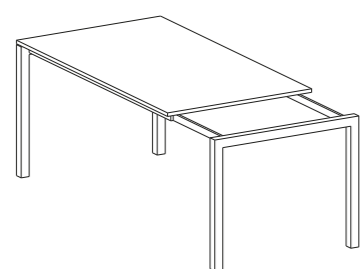

MICK

MISURE SIZES

SEZIONE BASE LEG SECTION	5 x 5 cm	ALTEZZA HEIGHT	74 cm
PROLUNGA EXTENSION	A 50 x 80 cm B 60 x 90 cm		

DESCRIZIONE DESCRIPTION

Tavolo allungabile con base smontabile in alluminio e piano in pietra lavica maiolicata
Extendible table with demountable aluminium base and top in hand painted lava stone

MATERIALI MATERIALS

BASE BASE	Alluminio verniciato con polveri epossidiche per esterni Powder coated aluminium	PIANO TOP	Pietra lavica maiolicata con bordo dritto di spessore 1 cm + supporto in alluminio alveolare incollato Hand painted lava stone with straight edge and 1 cm thickness with bonded alucobond panel

FINITURA FINISHING

ACCIAIO STAINLESS STEEL

Bianco opaco Matte white RAL 9003	Avorio Ivory RAL 1013	Nero Black RAL 9005	Grigio Grey RAL 7016
Marrone Brown Domiziani color	Nuvola Cloud Domiziani color	Blu Blue RAL 5000	Verde Green RAL 7033
Viola Purple RAL 4007			

SPECIFICHE SPECIFICATIONS

PIANO TOP	MISURA SIZE	POSTI SEATS	BASE + PROLUNGA BASE + EXTENSION A (dim 50 x 80 cm) B (dim 60 x 90 cm)	POSTI SEATS
	120 x 80 cm	⊙ x 4	A 170 x 80 cm	⊙ x 6
	140 x 90 cm	⊙ x 4/6	B 200 x 90 cm	⊙ x 6/8
	160 x 90 cm	⊙ x 6	B 220 x 90 cm	⊙ x 8