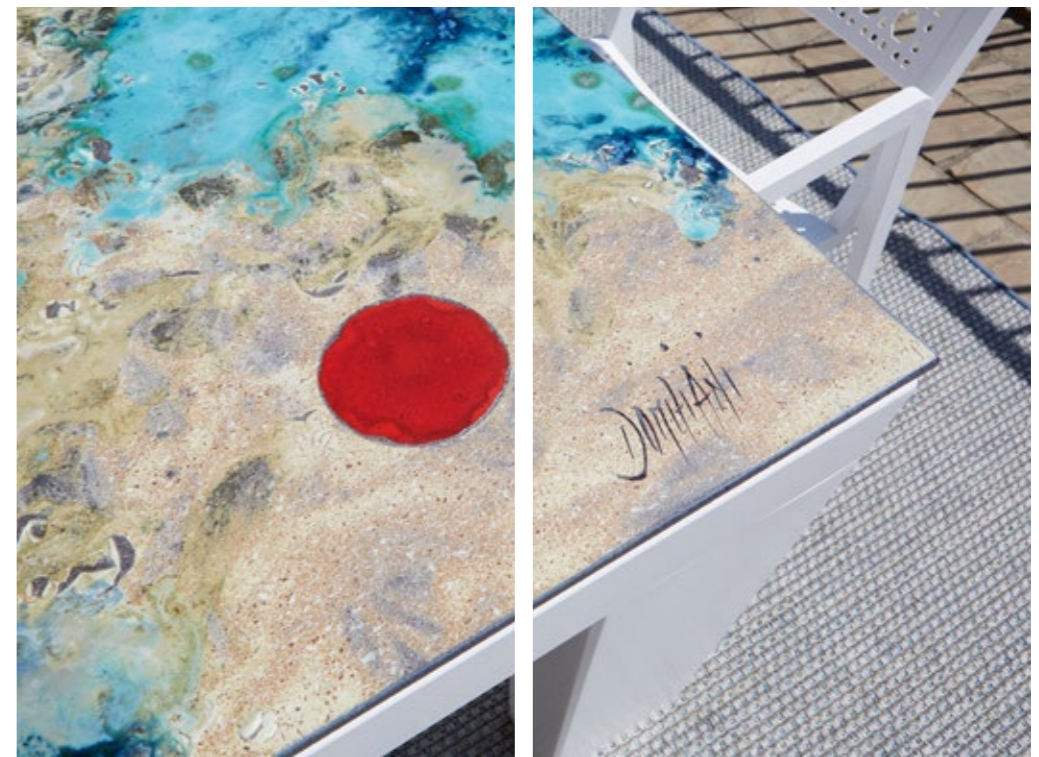

Gaia is a tribute to solidity and firmness. The strong and thick legs set up a link of continuity with the shape of the table top. The connection of different materials in the top exalts the expressive strength of the whole table.

*Avvicinati, scopri ogni dettaglio
Come closer and discover every detail*

TABLE
GAIA
INOX WHITE
220x100 cm

DESIGN
LUNA ROSSA COD 164

ARMCHAIR
VIENNA
ALUMINIUM WHITE

TABLE
GAIA
WALNUT-PAINTED SOLID OAK
300x110 cm
DESIGN
GRANO COD 4

TAVOLO *IMPERO*

IMPERO TABLE

*Impero è il tavolo tondo, nitido
manifesto di una visione sintetica
della forma. La struttura
portante rivisita l'idea del
capitello rovescio, trasferendo
al tavolo ordine e solidità.*

*Impero is a round, sharp
manifesto of the synthetic
vision of this shape. The base
reinterprets the idea of an
inverted capital and conveys
tidiness and firmness to the table.*

*Avvicinati, scopri ogni dettaglio
Come closer and discover every detail*