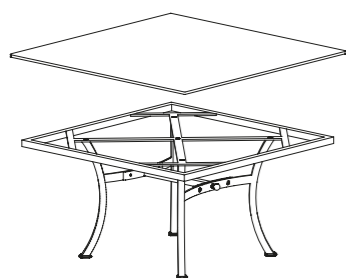

AURORA

QUADRATO / SQUARE

MISURE SIZES

SEZIONE BASE LEG SECTION	4 x 4 cm	ALTEZZA HEIGHT	73 cm
------------------------------------	----------	--------------------------	-------

DESCRIZIONE DESCRIPTION

Tavolo con base smontabile in acciaio inox AISI 304 e piano in pietra lavica / vulcanica maiolicata
 Table with demountable AISI 304 stainless steel base and top in hand painted lava / volcanic stone