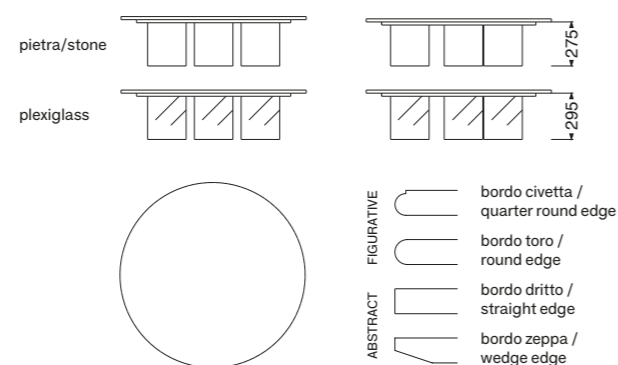

SPECIFICHE SPECIFICATIONS

PIANO TOP	MISURA SIZE
	Ø 45 cm

ELIOS

COFFEE TABLE ROTONDO / ROUND COFFEE TABLE

MISURE SIZES

SEZIONE BASE LEG SECTION	Pietra / Stone Ø 20 cm Plexiglass / Acrylic glass Ø 25 cm	ALTEZZA HEIGHT	Pietra / Stone 27,5 cm Plexiglass / Acrylic glass 29,5 cm
------------------------------------	--------------------------------------------------------------	--------------------------	--------------------------------------------------------------