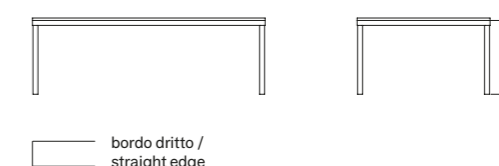

SMART

COFFEE TABLE RETTANGOLARE / RECTANGULAR COFFEE TABLE

MISURE SIZES

SEZIONE BASE LEG SECTION	3 x 3 cm	ALTEZZA HEIGHT	45 cm

DESCRIZIONE DESCRIPTION

Tavolo con base non smontabile in acciaio inox AISI 304 e piano in pietra lavica maiolicata

Table with non-demountable AISI 304 stainless steel base and top in hand painted lava stone

MATERIALI MATERIALS

BASE BASE	Acciaio inox AISI 304 verniciato con polveri epossidiche per esterni	PIANO TOP	Pietra lavica maiolicata con bordo dritto di spessore 1,5 cm
	Powder coated AISI 304 stainless steel		Hand painted lava stone with straight edge and 1.5 cm thickness

FINITURA FINISHING

ACCIAIO STAINLESS STEEL

Bianco opaco Matte white RAL 9003	Avorio Ivory RAL 1013	Nero Black RAL 9005	Grigio Grey RAL 7016
Marrone Brown Domiziani color	Nuvola Cloud Domiziani color	Blu Blue RAL 5000	Verde Green RAL 7033
Viola Purple RAL 4007			

SPECIFICHE SPECIFICATIONS

PIANO TOP	MISURA TOP TOP SIZE	MISURA BASE BASE SIZE
	70 x 40 cm	70 x 40 cm
	90 x 59 cm	90 x 59 cm
	110 x 59 cm	110 x 59 cm
	120 x 80 cm	120 x 80 cm