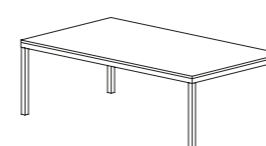

SMART

COFFEE TABLE RETTANGOLARE / RECTANGULAR COFFEE TABLE

MISURE SIZES

SEZIONE BASE LEG SECTION	3 x 3 cm	ALTEZZA HEIGHT	45 cm

DESCRIZIONE DESCRIPTION

Tavolo con base non smontabile in acciaio inox AISI 304 e piano in pietra lavica maiolicata

Table with non-demountable AISI 304 stainless steel base and top in hand painted lava stone

MATERIALI MATERIALS

BASE BASE	Acciaio inox AISI 304 verniciato con polveri epossidiche per esterni	PIANO TOP	Pietra lavica maiolicata con bordo dritto di spessore 1,5 cm
	Powder coated AISI 304 stainless steel		Hand painted lava stone with straight edge and 1.5 cm thickness

FINITURA FINISHING

ACCIAIO STAINLESS STEEL

Bianco opaco Matte white RAL 9003	Avorio Ivory RAL 1013	Nero Black RAL 9005	Grigio Grey RAL 7016
Marrone Brown Domiziani color	Nuvola Cloud Domiziani color	Blu Blue RAL 5000	Verde Green RAL 7033
Viola Purple RAL 4007			

SPECIFICHE SPECIFICATIONS

PIANO TOP	MISURA TOP TOP SIZE	MISURA BASE BASE SIZE
	70 x 40 cm	70 x 40 cm
	90 x 59 cm	90 x 59 cm
	110 x 59 cm	110 x 59 cm
	120 x 80 cm	120 x 80 cm