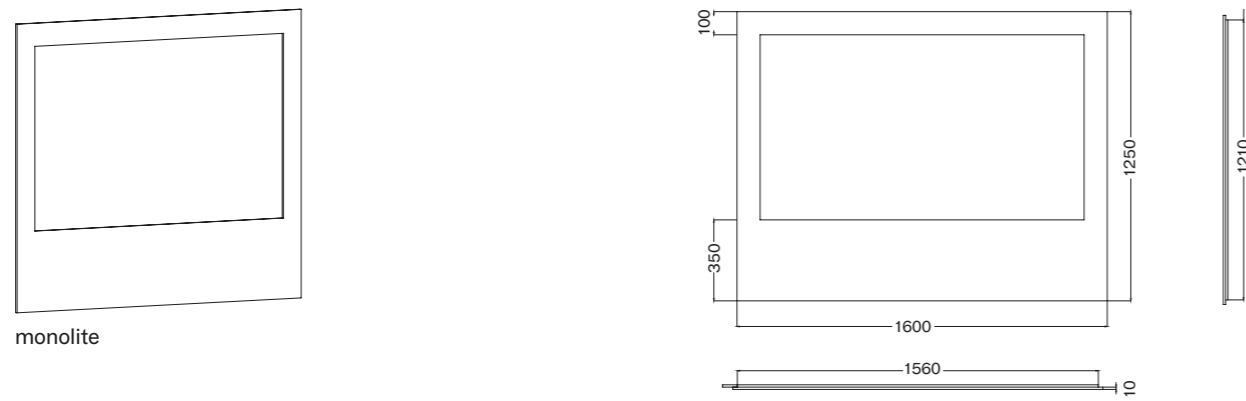

VENTANA MONOLITE

SPECCHIO RETTANGOLARE / RECTANGULAR MIRROR

TECHNICAL INFO