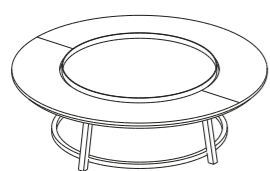

SPECIFICHE SPECIFICATIONS

MISURA TOP TOP SIZE	MISURA BASE BASE SIZE
130 x 40 cm	125 x 35 cm

FURNISHINGS

BRACIERE

FIRE PIT

bordo dritto / straight edge

bordo dritto / straight edge

SPECIFICHE SPECIFICATIONS