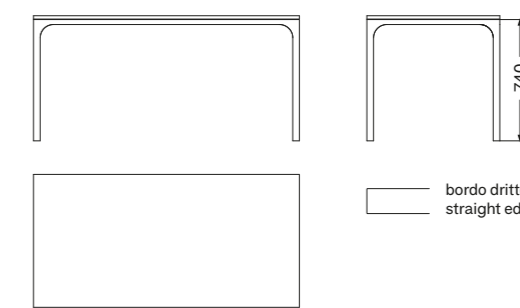

ARCO

RETTANGOLARE / RECTANGULAR

MISURE SIZES

SEZIONE BASE LEG SECTION	4 x 4 cm	ALTEZZA HEIGHT	74 cm

DESCRIZIONE DESCRIPTION

Tavolo con base non smontabile in acciaio inox AISI 304 e piano in pietra lavica maiolicata

Table with non-demountable AISI 304 stainless steel base and top in hand painted lava stone

MATERIALI MATERIALS

BASE BASE	Acciaio inox AISI 304 verniciato con polveri epossidiche per esterni Powder coated AISI 304 stainless steel	PIANO TOP	Pietra lavica maiolicata con bordo dritto di spessore 1,5 cm Hand painted lava stone with straight edge and 1.5 cm thickness

FINITURA FINISHING

ACCIAIO STAINLESS STEEL

Bianco opaco Matte white RAL 9003	Avorio Ivory RAL 1013	Nero Black RAL 9005	Grigio Grey RAL 7016
Marrone Brown Domiziani color	Nuvola Cloud Domiziani color	Blu Blue RAL 5000	Verde Green RAL 7033
Viola Purple RAL 4007			

SPECIFICHE SPECIFICATIONS

PIANO TOP	MISURA TOP TOP SIZE	MISURA BASE BASE SIZE	POSTI SEATS
	110 x 70 cm	110 x 70 cm	⊙ x 4
	120 x 80 cm	120 x 80 cm	⊙ x 4
	140 x 90 cm	140 x 90 cm	⊙ x 6
	160 x 90 cm	160 x 90 cm	⊙ x 6/8