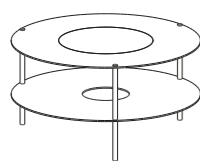

ATOLLO

COFFEE TABLE

MISURE SIZES

SEZIONE BASE LEG SECTION	Ø 2 cm	ALTEZZA HEIGHT	42 cm
------------------------------------	--------	--------------------------	-------

DESCRIZIONE DESCRIPTION

Tavolino con base non smontabile in acciaio inox AISI 304 e piano in pietra lavica maiolicata