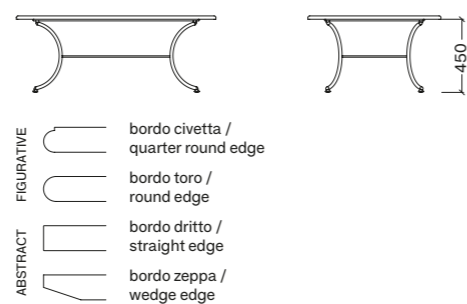

SPECIFICHE SPECIFICATIONS

PIANO TOP	MISURA TOP TOP SIZE	MISURA BASE BASE SIZE
	80 x 60 cm	60 x 40 cm
	100 x 60 cm	80 x 40 cm
	120 x 60 cm	100 x 40 cm
	120 x 80 cm	100 x 50 cm

VERONICA

COFFEE TABLE OVALE / OVAL COFFEE TABLE