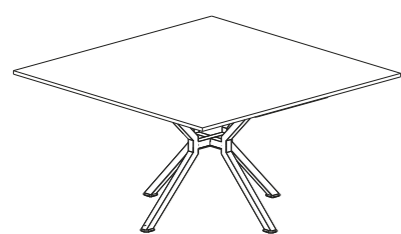

CONTEMPORARY TABLES

BISTROT

QUADRATO / SQUARE

MISURE SIZES

SEZIONE BASE LEG SECTION	A 3 x 3 cm B 4 x 4 cm C 5 x 5 cm D 6 x 6 cm	ALTEZZA HEIGHT	74 cm
------------------------------------	----------------------------------------------------------------------------------	--------------------------	-------