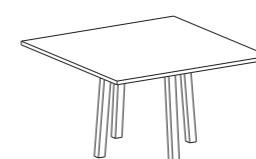

SPECIFICHE SPECIFICATIONS

PIANO TOP	MISURA TOP TOP SIZE	MISURA BASE BASE SIZE
	Ø 60 cm	Ø 55 cm
	Ø 70 cm	Ø 55 cm
	Ø 80 cm	Ø 55 cm
	Ø 90 cm	Ø 75 cm

IMPERO

COFFEE TABLE QUADRATO / SQUARE COFFEE TABLE

MISURE SIZES