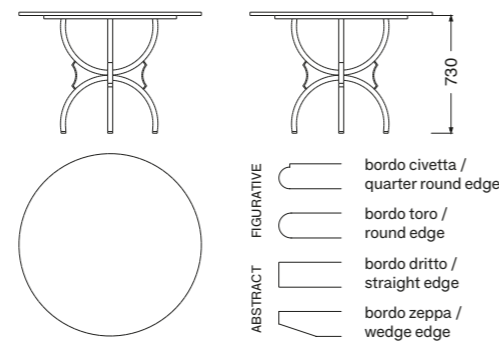

VENERE

ROTONDO / ROUND

TECHNICAL INFO

MISURE SIZES

SEZIONE BASE LEG SECTION	4 x 4 cm	ALTEZZA HEIGHT	73 cm

DESCRIZIONE DESCRIPTION

Tavolo con base smontabile in acciaio inox AISI 304 e piano in pietra lavica / vulcanica maiolicata

Table with demountable AISI 304 stainless steel base and top in hand painted lava / volcanic stone

MATERIALI MATERIALS

BASE BASE	Acciaio inox AISI 304 verniciato con polveri epossidiche per esterni Powder coated AISI 304 stainless steel	PIANO TOP	Pietra lavica / vulcanica maiolicata di spessore 2/3 cm Hand painted lava / volcanic stone 2/3 cm thickness

FINITURA FINISHING

ACCIAIO STAINLESS STEEL

	Bianco opaco Matte white RAL 9003		Avorio Ivory RAL 1013		Nero Black RAL 9005		Grigio Grey RAL 7016
	Marrone Brown Domiziani color		Nuvola Cloud Domiziani color		Blu Blue RAL 5000		Verde Green RAL 7033
	Viola Purple RAL 4007						

SPECIFICHE SPECIFICATIONS

PIANO TOP	MISURA TOP TOP SIZE	MISURA BASE BASE SIZE	POSTI SEATS
	Ø 100 cm	Ø 80 cm	⊙ x 4
	Ø 110 cm	Ø 80 cm	⊙ x 4
	Ø 120 cm	Ø 105 cm	⊙ x 4/5
	Ø 130 cm	Ø 105 cm	⊙ x 4/5
	Ø 150 cm	Ø 130 cm	⊙ x 6/8
	Ø 150 cm	Ø 130 cm	⊙ x 6/8