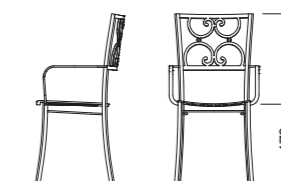

SPECIFICHE SPECIFICATIONS

MISURA BASE BASE SIZE	MISURA SEDUTA SEAT SIZE	MISURA SCHIENALE BACKREST SIZE
150 x 80 cm	150 x 48 cm	150 x 48 cm

FLO

SEDIA E POLTRONA / CHAIR AND ARMCHAIR

sedia / chair

poltrona / armchair