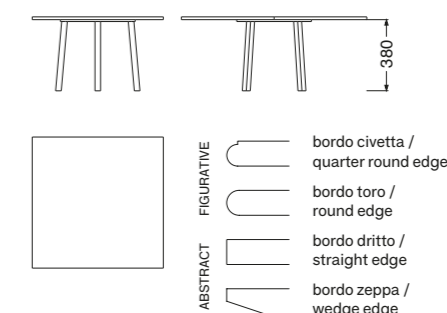

SPECIFICHE SPECIFICATIONS

PIANO TOP	MISURA TOP TOP SIZE	MISURA BASE BASE SIZE
	Ø 60 cm	Ø 55 cm
	Ø 70 cm	Ø 55 cm
	Ø 80 cm	Ø 55 cm
	Ø 90 cm	Ø 75 cm

IMPERO

COFFEE TABLE QUADRATO / SQUARE COFFEE TABLE

MISURE SIZES