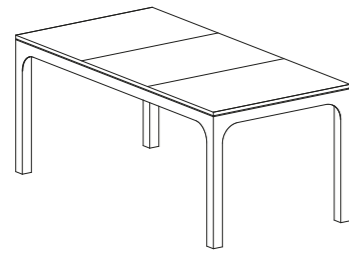

ARCO 60

MISURE SIZES

SEZIONE BASE LEG SECTION	6 x 6 cm	ALTEZZA HEIGHT	74 cm
MISURE PIANO MODULE SIZES	59 x 90 / 110 / 130 cm		

DESCRIZIONE DESCRIPTION

Tavolo con base smontabile in acciaio inox AISI 304 e piano in pietra lavica maiolicata
Table with demountable AISI 304 stainless steel base and top in hand painted lava stone

MATERIALI MATERIALS

BASE BASE	Acciaio inox AISI 304 verniciato con polveri epossidiche per esterni Powder coated AISI 304 stainless steel	PIANO TOP	Pietra lavica maiolicata con bordo dritto di spessore 2 cm Hand painted lava stone with straight edge and 2 cm thickness

FINITURA FINISHING

ACCIAIO STAINLESS STEEL

Bianco opaco Matte white RAL 9003	Avorio Ivory RAL 1013	Nero Black RAL 9005	Grigio Grey RAL 7016
Marrone Brown Domiziani color	Nuvola Cloud Domiziani color	Blu Blue RAL 5000	Verde Green RAL 7033
Viola Purple RAL 4007			

SPECIFICHE SPECIFICATIONS

PIANO TOP	MISURA SIZE	POSTI SEATS
	120 x 90 cm	⊙ x 4
	120 x 90 cm	⊙ x 4
	180 x 90 cm	⊙ x 6
	180 x 90 cm	⊙ x 6
	180 x 110 cm	⊙ x 6
	240 x 90 cm	⊙ x 8
	240 x 110 cm	⊙ x 8
	240 x 130 cm	⊙ x 8
	300 x 90 cm	⊙ x 10/12
	300 x 110 cm	⊙ x 12
	300 x 130 cm	⊙ x 12/14
	360 x 110 cm	⊙ x 14
	360 x 130 cm	⊙ x 14/16