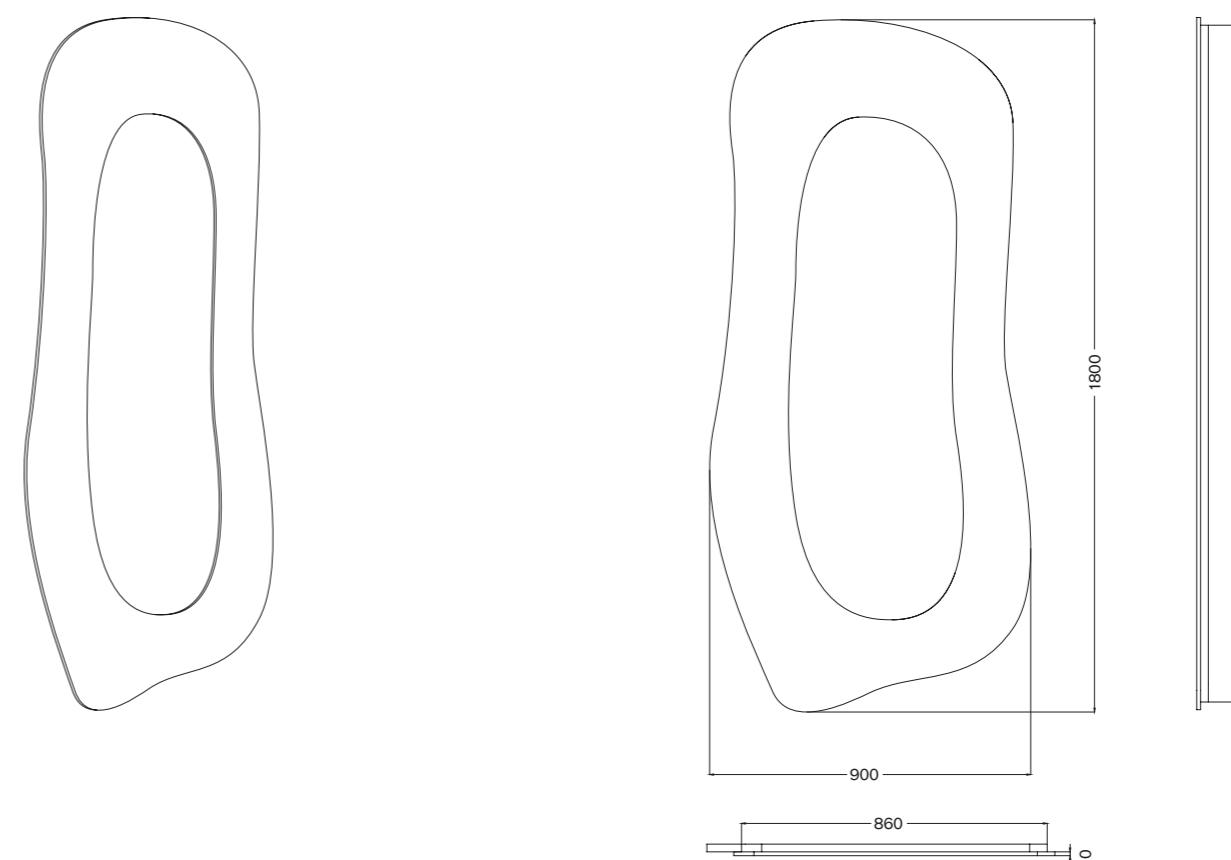

NUVOLA

SPECCHIO RETTANGOLARE / RECTANGULAR MIRROR

DESCRIZIONE DESCRIPTION

Specchiere in pietra lavica maiolicata o legno complete di staffa in acciaio inox AISI 304 e supporto a muro

Wall mirrors made of hand painted lava stone or wood, with AISI 304 stainless steel back-panel and wall bracket

SUPPORTO HOLDER

Pannello in legno, spessore 2,5 cm (senza led), 4 cm (con led)

Wooden panel, 2,5 cm thickness (without led), 4 cm thickness (with led)

ILLUMINAZIONE LIGHTING

Strip led IP65 19 W al ml 4000k; alimentatore; trasformatore 220/24V; presa italiana EU/CEE

Led strip, IP65, 19 W, 4000k; with charger; transformer 220/24V; Italian socket EU/EEC

SPECIFICHE SPECIFICATIONS

MISURA SIZE

70 x 140 cm
90 x 180 cm
210 x 100 cm