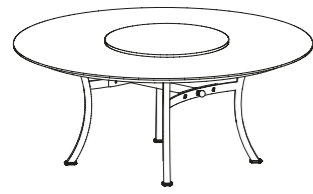

PIANO GIREVOLE

LAZY SUSAN

MISURE SIZES

ALTEZZA SUPPORTO 2,5 cm
SUPPORT HEIGHT

DESCRIZIONE DESCRIPTION

Piano centrale girevole in pietra lavica / vulcanica maiolicata con supporto in acciaio inox AISI 304

Central lazy susan in hand painted lava / volcanic stone with base in AISI 304 stainless steel

MATERIALI MATERIALS

BASE BASE	Accio inox AISI 304 verniciato con polveri epossidiche per esterni Powder coated AISI 304 stainless steel	PIANO TOP	Pietra lavica / vulcanica maiolicata di spessore 2/3 cm Hand painted lava / volcanic stone 2/3 cm thickness

FINITURA FINISHING

ACCIAIO STAINLESS STEEL

Bianco opaco Matte white RAL 9003	Avorio Ivory RAL 1013	Nero Black RAL 9005	Grigio Grey RAL 7016
Marrone Brown Domiziani color	Nuvola Cloud Domiziani color	Blu Blue RAL 5000	Verde Green RAL 7033
Viola Purple RAL 4007			

SPECIFICHE SPECIFICATIONS

PIANO TOP	MISURA TOP TOP SIZE	MISURA BASE BASE SIZE
	Ø 40	Ø 30
	Ø 50	Ø 40
	Ø 60	Ø 40
	Ø 70	Ø 40
	Ø 80	Ø 60
	Ø 90	Ø 60
	Ø 100	Ø 60
	Ø 110	Ø 80
	Ø 120	Ø 80
	Ø 130	Ø 80
	Ø 150	Ø 100