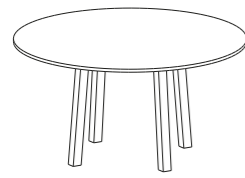

IMPERO

MISURE SIZES

SEZIONE BASE LEG SECTION	Inox Stainless steel	Legno Wood	ALTEZZA HEIGHT	74 cm
A	6 x 6 cm	9 x 9 cm		
B	8 x 8 cm	11 x 11 cm		

DESCRIZIONE DESCRIPTION

Tavolo con base smontabile in acciaio inox AISI 304 o rovere e piano in pietra lavica / vulcanica maiolicata