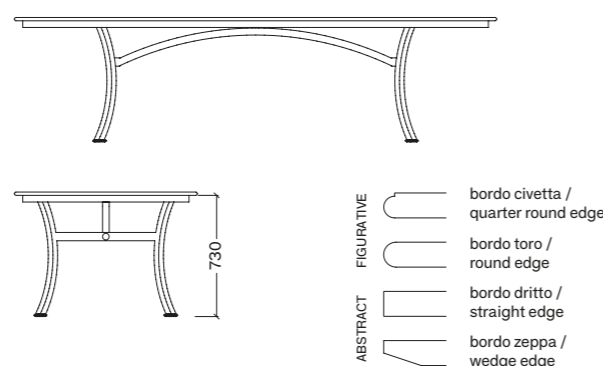

AURORA

OVALE / OVAL

MISURE SIZES

SEZIONE BASE LEG SECTION	4 x 4 cm	ALTEZZA HEIGHT	73 cm
------------------------------------	----------	--------------------------	-------

DESCRIZIONE DESCRIPTION

Tavolo con base smontabile in acciaio inox AISI 304 e piano in pietra lavica / vulcanica maiolicata