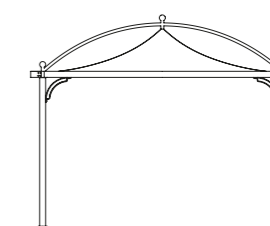

SPECIFICHE SPECIFICATIONS

MISURA SIZE

60 x 60 x h 60 cm

90 x 38 x h 62 cm

TRAMONTO GAZEBO / GAZEBO

MISURE SIZES

SEZIONE STRUTTURA STRUCTURE SECTION	Traversa / Crossbar 6 x 4 / 8 x 4 / 10 x 5 cm	ALTEZZA PALO POLE HEIGHT	216 cm 230 cm 250 cm 280 cm
	Piano verticale / Vertical pole 6 x 4 / 8 x 4 / 10 x 5 cm		