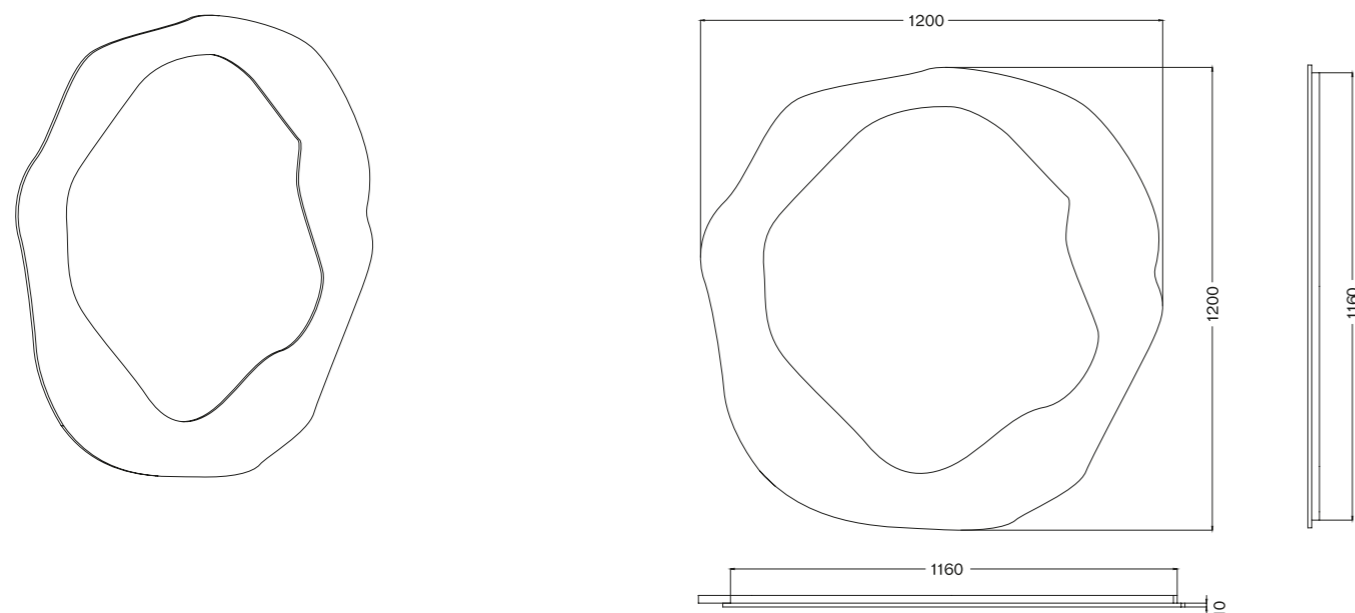

SPECIFICHE SPECIFICATIONS

MISURA SIZE

100 x 30 cm

100 x 35 cm

100 x 40 cm

NUVOLA

SPECCHIO QUADRATO / SQUARE MIRROR

DESCRIZIONE DESCRIPTION